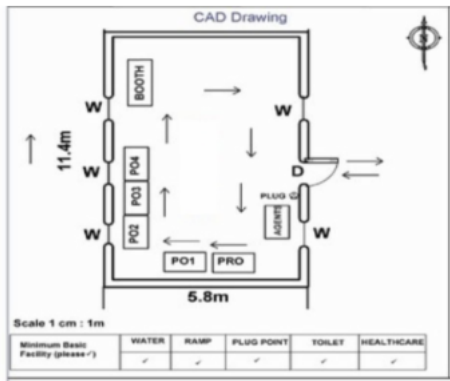

Google Map View

Polling Station Building Front View

Polling Station Front View

Cad View

Key MAP View

சட்டமன்றத் தொகுதியின் எண் மற்றும் பெயர் : 57-பாலக்கோடு  
பிரிவு எண் மற்றும் பெயர் 1-காரிமங்கலம் (பே), வார்டு 12 கரகத்து முனுசாமி சந்து