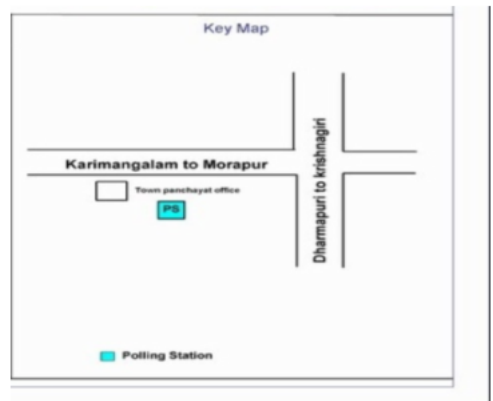

Google Map View

Polling Station Building Front View

Polling Station Front View

Cad View

Key MAP View

சட்டமன்றத் தொகுதியின் எண் மற்றும் பெயர் : 57-பாலக்கோடு  
பிரிவு எண் மற்றும் பெயர் 1-காரிமங்கலம் (பே), வார்டு 12 கரகத்து முனுசாமி சந்து