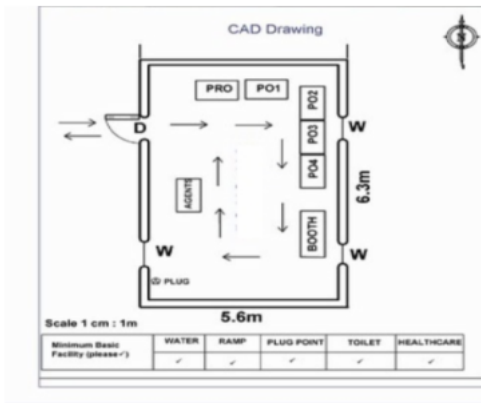

Google Map View

Polling Station Building Front View

Polling Station Front View

Cad View

Key MAP View

சட்டமன்றத் தொகுதியின் எண் மற்றும் பெயர் : 57-பாலக்கோடு பிரிவு எண் மற்றும் பெயர் 1-காரிமங்கலம் (பே), வார்டு 9 டிரங்கு ரோடு