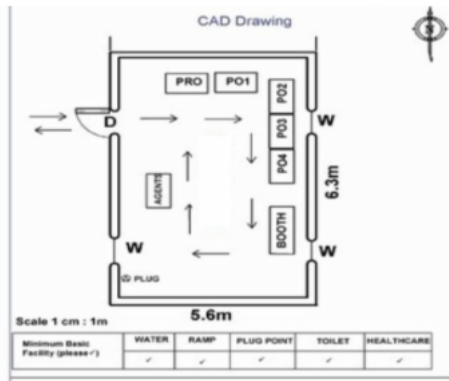

Google Map View

Polling Station Building Front View

Polling Station Front View

Cad View

Key MAP View

1 பெயர் : அமலா தந்தை பெயர் : பூங்காவனம் வீட்டு எண் : 1 வயது : 47 பாலினம் : பெண் Photo is available	ZHT1843051	S 2 பெயர் : பந்தேவி கணவர் பெயர் : தங்கராஜ் வீட்டு எண் : 2/1 வயது : 36 பாலினம் : பெண் Photo is available	ZHT1103860	3 பெயர் : ராணி கணவர் பெயர் : ராஜமாணிக்கம் வீட்டு எண் : 2-4 வயது : 60 பாலினம் : பெண் Photo is available	ZHT1103837
4 பெயர் : தங்கராஜ் தந்தை பெயர் : பச்சியப்பன் வீட்டு எண் : 2 35 வயது : 36 பாலினம் : ஆண் Photo is available	ZHT0493221	S 5 பெயர் : கீர்த்தி தந்தை பெயர் : முள்ளிராஜன் வீட்டு எண் : 2/74 வயது : 25 பாலினம் : பெண் Photo is available	ZHT1059989	6 பெயர் : செளந்தராஜன் தந்தை பெயர் : மணிகண்டன் வீட்டு எண் : 2-187 வயது : 40 பாலினம் : ஆண் Photo is available	ZHT0773820
7 பெயர் : மாரியப்பன் தந்தை பெயர் : கோவிந்தன் வீட்டு எண் : 3-2 வயது : 67 பாலினம் : ஆண் Photo is available	ZHT1390269	8 பெயர் : பொன்னியம்மாள் கணவர் பெயர் : மாரியப்பன் வீட்டு எண் : 3-2 வயது : 63 பாலினம் : பெண் Photo is available	ZHT1390277	9 பெயர் : சதிஷ்குமார் தந்தை பெயர் : முத்துமாரி வீட்டு எண் : 3/2 வயது : 22 பாலினம் : ஆண் Photo is available	ZHT1942705
10 பெயர் : பெரியண்ணன் தந்தை பெயர் : அட்டானு கோவிந்தன் வீட்டு எண் : 3/3 வயது : 72 பாலினம் : ஆண் Photo is available	ZHT1390285	11 பெயர் : சரோஜா கணவர் பெயர் : சின்ன பையன் வீட்டு எண் : 3-3 வயது : 68 பாலினம் : பெண் Photo is available	ZHT1390293	12 பெயர் : ஜெயமுருகன் தந்தை பெயர் : பெரியண்ணன் வீட்டு எண் : 3-3 வயது : 36 பாலினம் : ஆண் Photo is available	ZHT0120162
13 பெயர் : தங்கராஜ் பெ தந்தை பெயர் : பெரியண்ணன் வீட்டு எண் : 3-3 வயது : 31 பாலினம் : ஆண் Photo is available	ZHT0493239	14 பெயர் : இந்து கணவர் பெயர் : ஜெயமுருகன் வீட்டு எண் : 3-3 வயது : 27 பாலினம் : பெண் Photo is available	ZHT0978106	15 பெயர் : கண்ணன் தந்தை பெயர் : கோவிந்தன் வீட்டு எண் : 3-4 வயது : 68 பாலினம் : ஆண் Photo is available	ZHT1390301
16 பெயர் : நாகம்மாள் கணவர் பெயர் : கண்ணன் வீட்டு எண் : 3-4 வயது : 66 பாலினம் : பெண் Photo is available	ZHT1390319	17 பெயர் : பெருமாள் தந்தை பெயர் : மாது வீட்டு எண் : 3-5 வயது : 49 பாலினம் : ஆண் Photo is available	KCY2285724	18 பெயர் : பாஞ்சாலி கணவர் பெயர் : பெருமாள் வீட்டு எண் : 3-5 வயது : 47 பாலினம் : பெண் Photo is available	KCY2285492
19 பெயர் : பெரியசாமி தந்தை பெயர் : பெருமாள் வீட்டு எண் : 3-5 வயது : 29 பாலினம் : ஆண் Photo is available	ZHT0735399	20 பெயர் : சாமிநாதன் தந்தை பெயர் : பெருமாள் வீட்டு எண் : 3/5 வயது : 27 பாலினம் : ஆண் Photo is available	ZHT1140839	21 பெயர் : நாகவேணி தந்தை பெயர் : கண்ணன் வீட்டு எண் : 3-6 வயது : 50 பாலினம் : பெண் Photo is available	KCY2284636
22 பெயர் : சக்திவேல் தந்தை பெயர் : கண்ணன் வீட்டு எண் : 3-6 வயது : 47 பாலினம் : ஆண் Photo is available	KCY2289288	23 பெயர் : ஜெயலட்சுமி தந்தை பெயர் : கணேசன் வீட்டு எண் : 3/6பி வயது : 21 பாலினம் : பெண் Photo is available	ZHT2094191	24 பெயர் : அபிநயா ச கணவர் பெயர் : சக்திவேல் வீட்டு எண் : 3/6பி வயது : 21 பாலினம் : பெண் Photo is available	ZHT2094217
25 பெயர் : அன்பழகன் தந்தை பெயர் : கோவிந்தசாமி வீட்டு எண் : 3-7 வயது : 46 பாலினம் : ஆண் Photo is available	KCY2285914	26 பெயர் : வளர்மதி கணவர் பெயர் : அன்பழகன் வீட்டு எண் : 3-7 வயது : 44 பாலினம் : பெண் Photo is available	KCY2284628	27 பெயர் : அமராவதி கணவர் பெயர் : சக்திவேல் வீட்டு எண் : 3-7 வயது : 42 பாலினம் : பெண் Photo is available	ZHT0120170
28 பெயர் : சிடிவீரன் தந்தை பெயர் : அட்டாலு வீட்டு எண் : 3-8 வயது : 75 பாலினம் : ஆண் Photo is available	ZHT1390327	29 பெயர் : தங்கமுத்து தந்தை பெயர் : சிடி வீரன் வீட்டு எண் : 3-8 வயது : 71 பாலினம் : பெண் Photo is available	ZHT1390335	30 பெயர் : முத்துமாரி தந்தை பெயர் : சிடிவீரன் வீட்டு எண் : 3-8 வயது : 53 பாலினம் : ஆண் Photo is available	KCY2285906