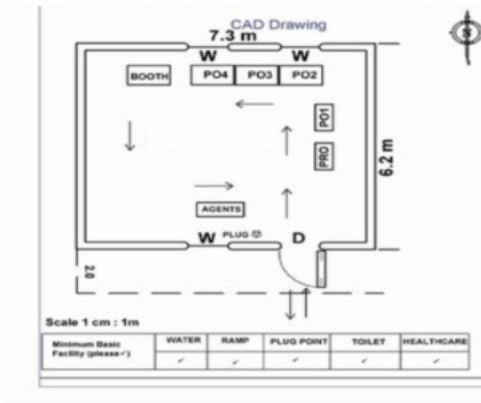

Google Map View

Polling Station Building Front View

Polling Station Front View

Cad View

Key MAP View

1 பெயர் : ஹர்பிரகாஷ் தந்தை பெயர்: மாது வீட்டு எண் : 2-20 வயது : 25 பாலினம் : ஆண்	ZHT1777614 Photo is available	2 பெயர் : காரூண்யா ம தந்தை பெயர்: மணிகண்டன் வீட்டு எண் : 2/37 வயது : 22 பாலினம் : பெண்	ZHT1942499 Photo is available	3 பெயர் : குருசரண் பி தந்தை பெயர்: பிரகாசம் சி வீட்டு எண் : 2/169 வயது : 19 பாலினம் : ஆண்	ZHT2166478 Photo is available
4 பெயர் : மணி தந்தை பெயர்: வேலு வீட்டு எண் : 3/296 வயது : 34 பாலினம் : ஆண்	ZHT1139153 Photo is available	5 பெயர் : கோபிநாத் சா தந்தை பெயர்: சார்லஸ் வீட்டு எண் : 4/7 வயது : 20 பாலினம் : ஆண்	ZHT2090496 Photo is available	6 பெயர் : மோகன் தந்தை பெயர்: சஞ்சீவன் வீட்டு எண் : 4/47 வயது : 29 பாலினம் : ஆண்	ZHT0736066 Photo is available
7 பெயர் : சிவா தந்தை பெயர்: சென்னகேசவன் வீட்டு எண் : 4/159 வயது : 49 பாலினம் : ஆண்	AQA0033506 Photo is available	8 பெயர் : அப்துல்முனாப் தந்தை பெயர்: அமிரான்சாயபு வீட்டு எண் : 6-2 வயது : 76 பாலினம் : ஆண்	ZHT1405109 Photo is available	9 பெயர் : ஹயாஷ் தந்தை பெயர்: அப்துல்முனாப் வீட்டு எண் : 6-2 வயது : 46 பாலினம் : ஆண்	KCY1287820 Photo is available
10 பெயர் : சப்ரீன் கணவர் பெயர்: ஹயாஸ் வீட்டு எண் : 6/2 வயது : 41 பாலினம் : பெண்	ZHT2020568 Photo is available	11 பெயர் : ஹனிபா தந்தை பெயர்: அப்பாஷ் வீட்டு எண் : 6-3 வயது : 73 பாலினம் : ஆண்	ZHT1405117 Photo is available	12 பெயர் : ரஜியா கணவர் பெயர்: ஹனிபா வீட்டு எண் : 6-3 வயது : 66 பாலினம் : பெண்	ZHT1405125 Photo is available
13 பெயர் : பாஷா தந்தை பெயர்: ஹனிபா வீட்டு எண் : 6-3 வயது : 46 பாலினம் : ஆண்	KCY1287473 Photo is available	14 பெயர் : லாவண்யா கணவர் பெயர்: நவீன் வீட்டு எண் : 6-3 வயது : 27 பாலினம் : பெண்	ZHT1798461 Photo is available	15 பெயர் : சையத்முகம்மது தந்தை பெயர்: சையத்அயாத் வீட்டு எண் : 6-4 வயது : 59 பாலினம் : ஆண்	ZHT1405133 Photo is available
16 பெயர் : பரிதா கணவர் பெயர்: சையத்முகம்மது வீட்டு எண் : 6-4 வயது : 49 பாலினம் : பெண்	KCY2304756 Photo is available	17 பெயர் : சார்லஸ் தந்தை பெயர்: நேதாஜி வீட்டு எண் : 6-7 வயது : 45 பாலினம் : ஆண்	KCY3246279 Photo is available	18 பெயர் : தீபா கணவர் பெயர்: சார்லஸ் வீட்டு எண் : 6-7 வயது : 41 பாலினம் : பெண்	ZHT0608224 Photo is available
19 பெயர் : ஷாதிகாசாந்தினி தந்தை பெயர்: அமான்லா வீட்டு எண் : 6-7 வயது : 30 பாலினம் : பெண்	ZHT0608232 Photo is available	20 பெயர் : நசீர் தந்தை பெயர்: அப்துல்குதாஸ் வீட்டு எண் : 6-11 வயது : 59 பாலினம் : ஆண்	KCY2303121 Photo is available	21 பெயர் : பாத்திமா கணவர் பெயர்: நசீர் வீட்டு எண் : 6-11 வயது : 49 பாலினம் : பெண்	KCY2303949 Photo is available
22 பெயர் : அப்துல் சமிர் ந தந்தை பெயர்: நஜீர் க அ வீட்டு எண் : 6/11/131 வயது : 21 பாலினம் : ஆண்	ZHT2093292 Photo is available	23 பெயர் : சையத்பாஷா தந்தை பெயர்: ராஜாபாய் வீட்டு எண் : 6-12 வயது : 47 பாலினம் : ஆண்	KCY2304640 Photo is available	24 பெயர் : சபீனா கணவர் பெயர்: சையத்பாஷா வீட்டு எண் : 6-12 வயது : 45 பாலினம் : பெண்	KCY2304749 Photo is available
25 பெயர் : ஷபீர் தந்தை பெயர்: சையத்பாஷா வீட்டு எண் : 6/12-34 வயது : 26 பாலினம் : ஆண்	ZHT1060748 Photo is available	26 பெயர் : அக்தர்பேகம் கணவர் பெயர்: நன்னேஜான் வீட்டு எண் : 6-13 வயது : 69 பாலினம் : பெண்	ZHT1405141 Photo is available	27 பெயர் : நாஜிரா தந்தை பெயர்: நன்னேஜான் வீட்டு எண் : 6-13 வயது : 45 பாலினம் : பெண்	KCY1381045 Photo is available
28 பெயர் : ஜாஸ்மின் தந்தை பெயர்: நன்னேஜான் வீட்டு எண் : 6-13 வயது : 43 பாலினம் : பெண்	KCY1381037 Photo is available	29 பெயர் : முஜிபர்ஹிமான் தந்தை பெயர்: நன்னேஜான் வீட்டு எண் : 6-13 வயது : 42 பாலினம் : ஆண்	KCY1381102 Photo is available	30 பெயர் : சார்ஜிதா கணவர் பெயர்: முஜிபர் ரஹ்மான் வீட்டு எண் : 6/13 வயது : 31 பாலினம் : பெண்	ZHT1928902 Photo is available