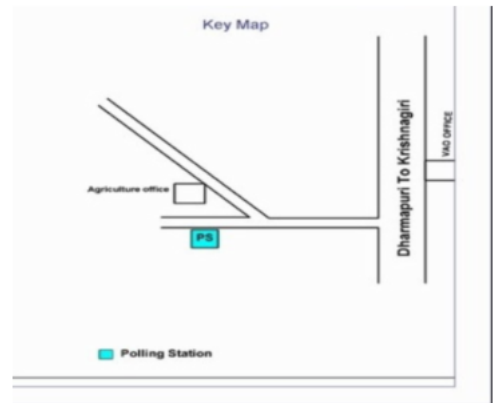

Cad View

Key MAP View