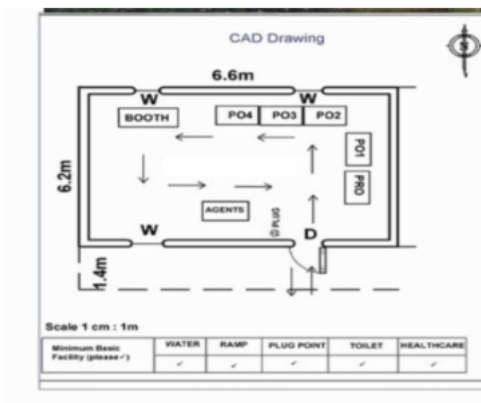

Google Map View

Polling Station Building Front View

Polling Station Front View

Cad View

Key MAP View

சட்டமன்றத் தொகுதியின் எண் மற்றும் பெயர் : 57-பாலக்கோடு பிரிவு எண் மற்றும் பெயர் 1-காரிமங்கலம் (பே), வார்டு 10 முக்கோணப் பார்க் தெரு