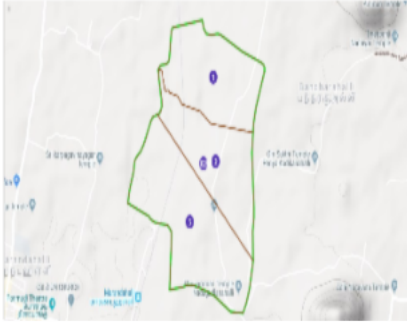

3. வாக்குச் சாவடியின் விவரங்கள்

<p>வாக்குச் சாவடியின் எண் மற்றும் பெயர் :</p> <p>24 - ஊராட்சி ஒன்றிய துவக்கப்பள்ளி, தொட்டபடகாண்டஅள்ளி - 636806, வடக்கு பார்த்த தாரசு கட்டிடம் மேற்கு பகுதி</p> <p>வாக்குச் சாவடியின் முகவரி :</p> <p>ஊராட்சி ஒன்றிய துவக்கப்பள்ளி, தொட்டபடகாண்டஅள்ளி, 636806</p>	<p>வாக்குச் சாவடியின் வகைப்பாடு (ஆண்/பெண்/பொது)</p>	<p>பொது</p>
	<p>துணை வாக்குச் சாவடிகளின் எண்ணிக்கை :</p>	<p>0</p>

Google Map View

Polling Station Building Front View

Polling Station Front View

Cad View

Key MAP View