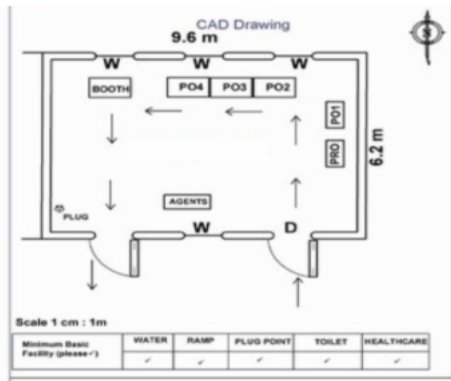

Google Map View

Polling Station Building Front View

Polling Station Front View

Cad View

Key MAP View

சட்டமன்றத் தொகுதியின் எண் மற்றும் பெயர் : 57-பாலக்கோடு
பிரிவு எண் மற்றும் பெயர் : 1-காரிமங்கலம் (பே), வார்டு 9 கோடாளம்மன் கோயில் தெரு