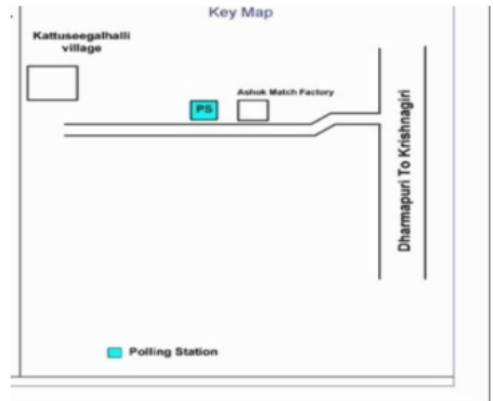

Google Map View

Polling Station Building Front View

Polling Station Front View

Cad View

Key MAP View

சட்டமன்றத் தொகுதியின் எண் மற்றும் பெயர் : 57-பாலக்கோடு
பிரிவு எண் மற்றும் பெயர் : 1-காரிமங்கலம் (பே), வார்டு 9 கோடாளம்மன் கோயில் தெரு