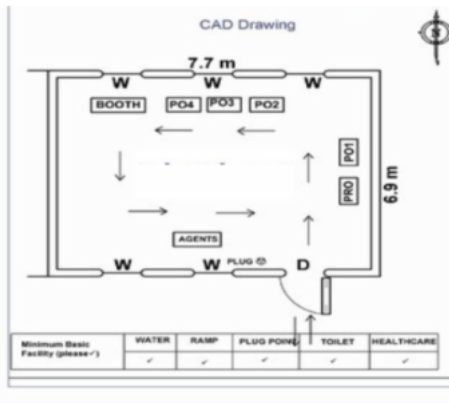

Google Map View

Polling Station Building Front View

Polling Station Front View

Cad View

Key MAP View

சட்டமன்றத் தொகுதியின் எண் மற்றும் பெயர் : 57-பாலக்கோடு
பிரிவு எண் மற்றும் பெயர் 1-காரிமங்கலம் (பே), வார்டு 3 சந்தை தெரு பாகம்