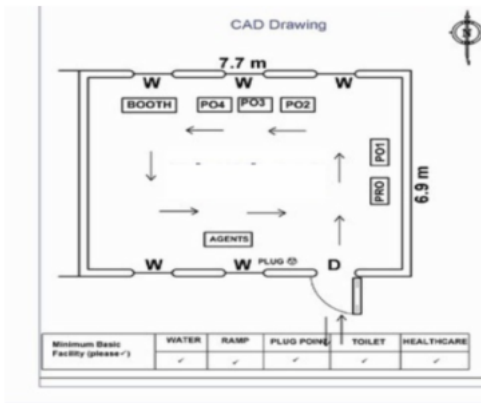

Google Map View

Polling Station Building Front View

Polling Station Front View

Cad View

Key MAP View

சட்டமன்றத் தொகுதியின் எண் மற்றும் பெயர் : 57-பாலக்கோடு பிரிவு எண் மற்றும் பெயர் 1-காரிமங்கலம் (பே), வார்டு 7 தேவகாண்டலா தெரு