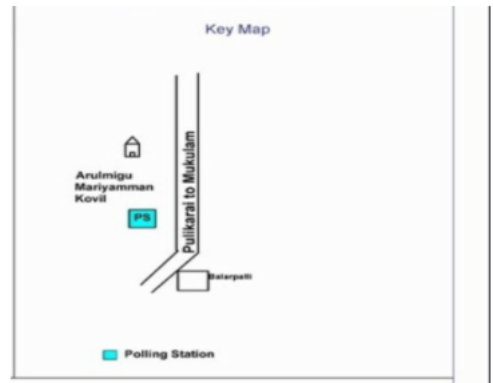

Google Map View

Polling Station Building Front View

Polling Station Front View

Cad View

Key MAP View

1 பெயர் : விஜயகுமார் தந்தை பெயர்: சின்னசாமி வீட்டு எண் : 1-6 வயது : 28 பாலினம் : ஆண்	ZHT0828202 Photo is available	2 பெயர் : லில்லி கணவர் பெயர்: ராமராஜன் வீட்டு எண் : 2/357-1 வயது : 27 பாலினம் : பெண்	ZHT1899178 Photo is available	3 பெயர் : மா வினோத் தாயின் பெயர்: முருகம்மாள் வீட்டு எண் : 3 வயது : 34 பாலினம் : ஆண்	ZHT0737270 Photo is available
4 பெயர் : சிவகாமி கணவர் பெயர்: குமரன் வீட்டு எண் : 3-1 வயது : 45 பாலினம் : பெண்	KCY2290211 Photo is available	5 பெயர் : மங்கை கணவர் பெயர்: மாரியப்பன் வீட்டு எண் : 3-1A வயது : 73 பாலினம் : பெண்	ZHT1428168 Photo is available	6 பெயர் : ஸ்வேதா கணவர் பெயர்: ராஜேந்திரன் வீட்டு எண் : 3-1A வயது : 32 பாலினம் : பெண்	ZHT0875963 Photo is available
7 பெயர் : ராஜேந்திரன் தந்தை பெயர்: மாரியப்பன் வீட்டு எண் : 3-1-A வயது : 38 பாலினம் : ஆண்	ZHT0271411 Photo is available	8 பெயர் : நிர்மல்குமார் மூர்த்தி தந்தை பெயர்: மூர்த்தி வீட்டு எண் : 3/1ஏ-3 வயது : 21 பாலினம் : ஆண்	ZHT2114551 Photo is available	9 பெயர் : நிவேதா தந்தை பெயர்: காளியப்பன் வீட்டு எண் : 3-3C வயது : 34 பாலினம் : பெண்	ZHT0330373 Photo is available
10 பெயர் : மாதையன் தந்தை பெயர்: அக்குமாரி வீட்டு எண் : 3-4 வயது : 65 பாலினம் : ஆண்	ZHT1428176 Photo is available	11 பெயர் : முத்துமாணிக்கம் தந்தை பெயர்: ராஜி வீட்டு எண் : 3-4 வயது : 64 பாலினம் : ஆண்	KCY3779394 Photo is available	12 பெயர் : சாலம்மாள் கணவர் பெயர்: மாதையன் வீட்டு எண் : 3-4 வயது : 60 பாலினம் : பெண்	ZHT1428184 Photo is available
13 பெயர் : சண்முகம் தந்தை பெயர்: அக்குமாரி வீட்டு எண் : 3/4 வயது : 56 பாலினம் : ஆண்	ZHT1884428 Photo is available	14 பெயர் : விஜயலட்சுமி கணவர் பெயர்: சண்முகம் வீட்டு எண் : 3-4 வயது : 53 பாலினம் : பெண்	ZHT1428200 Photo is available	15 பெயர் : சசிகலா தந்தை பெயர்: சண்முகம் வீட்டு எண் : 3-4 வயது : 32 பாலினம் : பெண்	ZHT0415141 Photo is available
16 பெயர் : அசோக் தந்தை பெயர்: சண்முகம் வீட்டு எண் : 3-4 வயது : 30 பாலினம் : ஆண்	ZHT0607374 Photo is available	17 பெயர் : பாண்டிபீனா கணவர் பெயர்: விஜயகுமார் வீட்டு எண் : 3/4 வயது : 29 பாலினம் : பெண்	ZHT2094241 Photo is available	18 பெயர் : ராஜம்மாள் கணவர் பெயர்: பழனி வீட்டு எண் : 3-5 வயது : 54 பாலினம் : பெண்	ZHT1428226 Photo is available
19 பெயர் : சங்கர் தந்தை பெயர்: ராஜ் வீட்டு எண் : 3-5 வயது : 50 பாலினம் : ஆண்	KCY3010311 Photo is available	20 பெயர் : தங்கம்மாள் கணவர் பெயர்: சங்கர் வீட்டு எண் : 3-5 வயது : 44 பாலினம் : பெண்	KCY2287613 Photo is available	21 பெயர் : கார்த்திக் தந்தை பெயர்: பழனி வீட்டு எண் : 3-5 வயது : 31 பாலினம் : ஆண்	ZHT0492793 Photo is available
22 பெயர் : சிவன் தந்தை பெயர்: பழனி வீட்டு எண் : 3-5 வயது : 29 பாலினம் : ஆண்	ZHT0737288 Photo is available	23 பெயர் : சோனியா கணவர் பெயர்: கார்த்திக் வீட்டு எண் : 3/5 வயது : 26 பாலினம் : பெண்	ZHT1105014 Photo is available	24 பெயர் : சத்யா கணவர் பெயர்: சிவன் வீட்டு எண் : 3/5 வயது : 23 பாலினம் : பெண்	ZHT1950096 Photo is available
25 பெயர் : சுருட்டச்சி கணவர் பெயர்: மாதையன் வீட்டு எண் : 3-6 வயது : 60 பாலினம் : பெண்	ZHT0492801 Photo is available	26 பெயர் : மல்லிகா கணவர் பெயர்: ரவி வீட்டு எண் : 3-6 வயது : 44 பாலினம் : பெண்	KCY2290229 Photo is available	27 பெயர் : அபினைஷ் தந்தை பெயர்: மாதையன் வீட்டு எண் : 3/6 வயது : 24 பாலினம் : ஆண்	ZHT1765684 Photo is available
28 பெயர் : ரவி தந்தை பெயர்: முருகேசன் வீட்டு எண் : 3-6-2 வயது : 48 பாலினம் : ஆண்	ZHT0119875 Photo is available	29 பெயர் : சுந்தரம் தந்தை பெயர்: முருகேசன் வீட்டு எண் : 3-7 வயது : 49 பாலினம் : ஆண்	ZHT1428242 Photo is available	30 பெயர் : மாதையன் தந்தை பெயர்: சுப்பிரமணி வீட்டு எண் : 3-8 வயது : 63 பாலினம் : ஆண்	KCY2290336 Photo is available