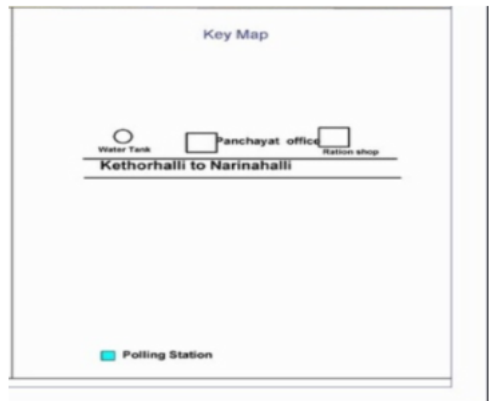

Google Map View

Polling Station Building Front View

Polling Station Front View

Cad View

Key MAP View

சட்டமன்றத் தொகுதியின் எண் மற்றும் பெயர் : 57-பாலக்கோடு  
பிரிவு எண் மற்றும் பெயர் 1-காரிமங்கலம் (பே), வார்டு 1 காவேரி கவுண்டன் காலனி