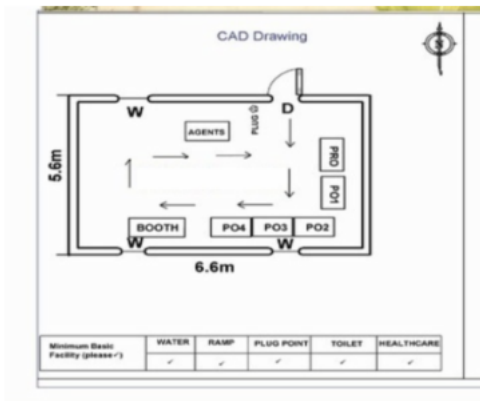

Google Map View

Polling Station Building Front View

Polling Station Front View

Cad View

Key MAP View

சட்டமன்றத் தொகுதியின் எண் மற்றும் பெயர் : 57-பாலக்கோடு  
பிரிவு எண் மற்றும் பெயர் 1-காரிமங்கலம் (பே), வார்டு 1 காவேரி கவுண்டன் காலனி