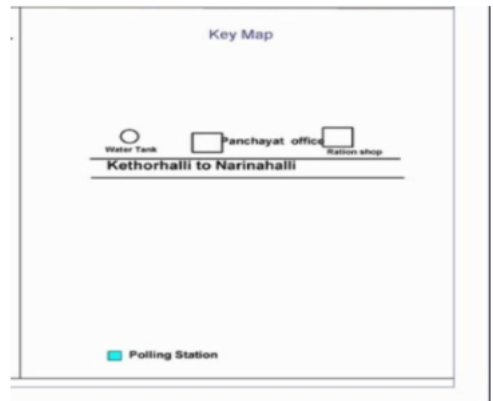

Key MAP View