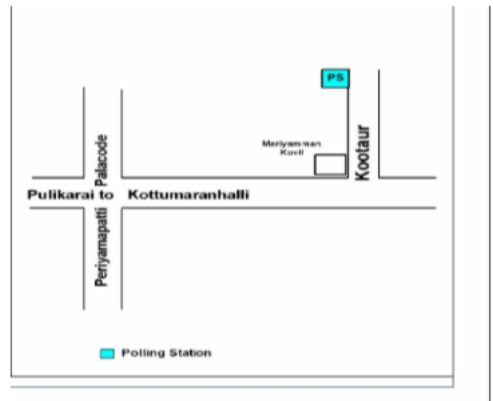

Google Map View

Polling Station Building Front View

Polling Station Front View

Cad View

Key MAP View

1 பெயர் : முருகன் தந்தை பெயர்: முனியப்பன் வீட்டு எண் : 1 வயது : 44 பாலினம் : ஆண்	ZHT0055897 Photo is available	2 பெயர் : குப்பம்மாள் கணவர் பெயர்: சுப்பிரமணி வீட்டு எண் : 1 வயது : 42 பாலினம் : பெண்	ZHT0055921 Photo is available	3 பெயர் : சுப்பிரமணியம் தந்தை பெயர்: சின்னசாமி வீட்டு எண் : 1 வயது : 37 பாலினம் : ஆண்	ZHT0055939 Photo is available
4 பெயர் : ரேவதி கணவர் பெயர்: வினோத்குமார் வீட்டு எண் : 1 வயது : 37 பாலினம் : பெண்	ZHT2153567 Photo is available	5 பெயர் : சுந்தர் பிரபு தந்தை பெயர்: ஜெகநாதன் வீட்டு எண் : 1 வயது : 34 பாலினம் : ஆண்	ZHT0419275 Photo is available	6 பெயர் : தேன்மொழி கணவர் பெயர்: சரவணன் வீட்டு எண் : 1 வயது : 33 பாலினம் : பெண்	ZHT0903245 Photo is available
7 பெயர் : சுகன்யா தந்தை பெயர்: ஜெகநாதன் வீட்டு எண் : 1 வயது : 33 பாலினம் : பெண்	ZHT0419267 Photo is available	8 பெயர் : பெருமாள் தந்தை பெயர்: கோபால் வீட்டு எண் : 1 வயது : 33 பாலினம் : ஆண்	ZHT2151702 Photo is available	9 பெயர் : மதலைமுத்து தந்தை பெயர்: மோட்சமேரி வீட்டு எண் : 1 வயது : 29 பாலினம் : ஆண்	ZHT0738559 Photo is available
10 பெயர் : செபாஸ்டியன்பால்ராஜ் தந்தை பெயர்: சக்கரையாஸ் வீட்டு எண் : 01 வயது : 26 பாலினம் : ஆண்	ZHT1063635 Photo is available	11 பெயர் : அந்தோனிசாமி தந்தை பெயர்: சவுரியப்பன் வீட்டு எண் : 1-1-77 வயது : 59 பாலினம் : ஆண்	KCY1042514 Photo is available	12 பெயர் : முருகன் தந்தை பெயர்: முனியப்பன் வீட்டு எண் : 1-15B வயது : 32 பாலினம் : ஆண்	ZHT0612689 Photo is available
13 பெயர் : லட்சுமி கணவர் பெயர்: ரஜேந்திரன் வீட்டு எண் : 1-23 வயது : 34 பாலினம் : பெண்	ZHT0500090 Photo is available	14 பெயர் : அஜித்குமார் தந்தை பெயர்: ராஜேந்திரன் வீட்டு எண் : 1/27 வயது : 27 பாலினம் : ஆண்	ZHT1063486 Photo is available	15 பெயர் : திருப்பதி தந்தை பெயர்: முத்தாள் வீட்டு எண் : 1-29 வயது : 91 பாலினம் : ஆண்	ZHT1473503 Photo is available
16 பெயர் : ரத்தினம்மா கணவர் பெயர்: வெங்கடேசன் வீட்டு எண் : 1-31 வயது : 44 பாலினம் : பெண்	KCY1042381 Photo is available	17 பெயர் : மாதேஷ் தந்தை பெயர்: மாரப்பன் வீட்டு எண் : 1-32 வயது : 38 பாலினம் : ஆண்	ZHT0738575 Photo is available	18 பெயர் : சுப்பரமணி தந்தை பெயர்: மாரப்பன் வீட்டு எண் : 1-32 வயது : 30 பாலினம் : ஆண்	ZHT0738567 Photo is available
19 பெயர் : ருக்குமணி கணவர் பெயர்: கிருஷ்ணன் வீட்டு எண் : 1-33 வயது : 54 பாலினம் : பெண்	ZHT0679654 Photo is available	20 பெயர் : அந்தோனிசாமி தந்தை பெயர்: லூர்துசாமி வீட்டு எண் : 1-36 வயது : 38 பாலினம் : ஆண்	ZHT0612705 Photo is available	21 பெயர் : ராஜேஸ்வரி கணவர் பெயர்: மாதேஷ் வீட்டு எண் : 1-37 வயது : 33 பாலினம் : பெண்	ZHT0679639 Photo is available
22 பெயர் : சாலம்மாள் கணவர் பெயர்: நடேசன் வீட்டு எண் : 1-38 வயது : 54 பாலினம் : பெண்	ZHT0332908 Photo is available	23 பெயர் : கீதா கணவர் பெயர்: ராஜா வீட்டு எண் : 1/38 வயது : 46 பாலினம் : பெண்	ZHT1063601 Photo is available	24 பெயர் : ஹரி தந்தை பெயர்: நடேசன் வீட்டு எண் : 1-38 வயது : 32 பாலினம் : ஆண்	ZHT0419176 Photo is available
25 பெயர் : மணிவேல் தந்தை பெயர்: நடேசன் வீட்டு எண் : 1-38 வயது : 31 பாலினம் : ஆண்	ZHT0500108 Photo is available	26 பெயர் : மாதேஷ் தந்தை பெயர்: ரவி வீட்டு எண் : 1-38 வயது : 31 பாலினம் : ஆண்	ZHT0500116 Photo is available	27 பெயர் : பிரசாந்த் தந்தை பெயர்: ராஜா வீட்டு எண் : 1/38 வயது : 27 பாலினம் : ஆண்	ZHT1063619 Photo is available
28 பெயர் : அஜித் தந்தை பெயர்: ராஜா வீட்டு எண் : 1/38 வயது : 27 பாலினம் : ஆண்	ZHT1063643 Photo is available	29 பெயர் : அரிஷ் தந்தை பெயர்: ராஜா வீட்டு எண் : 1/38 வயது : 22 பாலினம் : ஆண்	ZHT1994656 Photo is available	30 பெயர் : நித்யா கணவர் பெயர்: அந்தோனி சாமி வீட்டு எண் : 1/44 வயது : 35 பாலினம் : பெண்	ZHT0419200 Photo is available