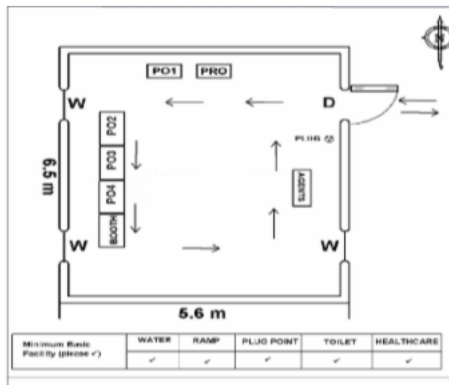

Google Map View

Polling Station Building Front View

Polling Station Front View

Cad View

Key MAP View

1 பெயர் : முருகன் தந்தை பெயர்: முனியப்பன் வீட்டு எண் : 1 வயது : 44 பாலினம் : ஆண்	ZHT0055897 Photo is available	2 பெயர் : குப்பம்மாள் கணவர் பெயர்: சுப்பிரமணி வீட்டு எண் : 1 வயது : 42 பாலினம் : பெண்	ZHT0055921 Photo is available	3 பெயர் : சுப்பிரமணியம் தந்தை பெயர்: சின்னசாமி வீட்டு எண் : 1 வயது : 37 பாலினம் : ஆண்	ZHT0055939 Photo is available
4 பெயர் : ரேவதி கணவர் பெயர்: வினோத்குமார் வீட்டு எண் : 1 வயது : 37 பாலினம் : பெண்	ZHT2153567 Photo is available	5 பெயர் : சுந்தர் பிரபு தந்தை பெயர்: ஜெகநாதன் வீட்டு எண் : 1 வயது : 34 பாலினம் : ஆண்	ZHT0419275 Photo is available	6 பெயர் : தேன்மொழி கணவர் பெயர்: சரவணன் வீட்டு எண் : 1 வயது : 33 பாலினம் : பெண்	ZHT0903245 Photo is available
7 பெயர் : சுகன்யா தந்தை பெயர்: ஜெகநாதன் வீட்டு எண் : 1 வயது : 33 பாலினம் : பெண்	ZHT0419267 Photo is available	8 பெயர் : பெருமாள் தந்தை பெயர்: கோபால் வீட்டு எண் : 1 வயது : 33 பாலினம் : ஆண்	ZHT2151702 Photo is available	9 பெயர் : மதலைமுத்து தந்தை பெயர்: மோட்சமேரி வீட்டு எண் : 1 வயது : 29 பாலினம் : ஆண்	ZHT0738559 Photo is available
10 பெயர் : செபாஸ்டியன்பால்ராஜ் தந்தை பெயர்: சக்கரையாஸ் வீட்டு எண் : 01 வயது : 26 பாலினம் : ஆண்	ZHT1063635 Photo is available	11 பெயர் : அந்தோனிசாமி தந்தை பெயர்: சவுரியப்பன் வீட்டு எண் : 1-1-77 வயது : 59 பாலினம் : ஆண்	KCY1042514 Photo is available	12 பெயர் : முருகன் தந்தை பெயர்: முனியப்பன் வீட்டு எண் : 1-15B வயது : 32 பாலினம் : ஆண்	ZHT0612689 Photo is available
13 பெயர் : லட்சுமி கணவர் பெயர்: ரஜேந்திரன் வீட்டு எண் : 1-23 வயது : 34 பாலினம் : பெண்	ZHT0500090 Photo is available	14 பெயர் : அஜித்குமார் தந்தை பெயர்: ராஜேந்திரன் வீட்டு எண் : 1/27 வயது : 27 பாலினம் : ஆண்	ZHT1063486 Photo is available	15 பெயர் : திருப்பதி தந்தை பெயர்: முத்தாள் வீட்டு எண் : 1-29 வயது : 91 பாலினம் : ஆண்	ZHT1473503 Photo is available
16 பெயர் : ரத்தினம்மா கணவர் பெயர்: வெங்கடேசன் வீட்டு எண் : 1-31 வயது : 44 பாலினம் : பெண்	KCY1042381 Photo is available	17 பெயர் : மாதேஷ் தந்தை பெயர்: மாரப்பன் வீட்டு எண் : 1-32 வயது : 38 பாலினம் : ஆண்	ZHT0738575 Photo is available	18 பெயர் : சுப்பரமணி தந்தை பெயர்: மாரப்பன் வீட்டு எண் : 1-32 வயது : 30 பாலினம் : ஆண்	ZHT0738567 Photo is available
19 பெயர் : ருக்குமணி கணவர் பெயர்: கிருஷ்ணன் வீட்டு எண் : 1-33 வயது : 54 பாலினம் : பெண்	ZHT0679654 Photo is available	20 பெயர் : அந்தோனிசாமி தந்தை பெயர்: லூர்துசாமி வீட்டு எண் : 1-36 வயது : 38 பாலினம் : ஆண்	ZHT0612705 Photo is available	21 பெயர் : ராஜேஸ்வரி கணவர் பெயர்: மாதேஷ் வீட்டு எண் : 1-37 வயது : 33 பாலினம் : பெண்	ZHT0679639 Photo is available
22 பெயர் : சாலம்மாள் கணவர் பெயர்: நடேசன் வீட்டு எண் : 1-38 வயது : 54 பாலினம் : பெண்	ZHT0332908 Photo is available	23 பெயர் : கீதா கணவர் பெயர்: ராஜா வீட்டு எண் : 1/38 வயது : 46 பாலினம் : பெண்	ZHT1063601 Photo is available	24 பெயர் : ஹரி தந்தை பெயர்: நடேசன் வீட்டு எண் : 1-38 வயது : 32 பாலினம் : ஆண்	ZHT0419176 Photo is available
25 பெயர் : மணிவேல் தந்தை பெயர்: நடேசன் வீட்டு எண் : 1-38 வயது : 31 பாலினம் : ஆண்	ZHT0500108 Photo is available	26 பெயர் : மாதேஷ் தந்தை பெயர்: ரவி வீட்டு எண் : 1-38 வயது : 31 பாலினம் : ஆண்	ZHT0500116 Photo is available	27 பெயர் : பிரசாந்த் தந்தை பெயர்: ராஜா வீட்டு எண் : 1/38 வயது : 27 பாலினம் : ஆண்	ZHT1063619 Photo is available
28 பெயர் : அஜித் தந்தை பெயர்: ராஜா வீட்டு எண் : 1/38 வயது : 27 பாலினம் : ஆண்	ZHT1063643 Photo is available	29 பெயர் : அரிஷ் தந்தை பெயர்: ராஜா வீட்டு எண் : 1/38 வயது : 22 பாலினம் : ஆண்	ZHT1994656 Photo is available	30 பெயர் : நித்யா கணவர் பெயர்: அந்தோனி சாமி வீட்டு எண் : 1/44 வயது : 35 பாலினம் : பெண்	ZHT0419200 Photo is available