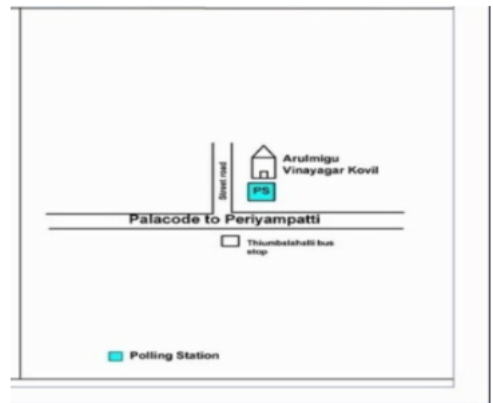

Google Map View

Polling Station Building Front View

Polling Station Front View

Cad View

Key MAP View

1 பெயர் : சிவலிங்கம் தந்தை பெயர்: முத்துசாமி வீட்டு எண் : 1 வயது : 46 பாலினம் : ஆண் Photo is available	ZHT0679837	2 பெயர் : வெங்கடாசலம் தந்தை பெயர்: கிருஷ்ணன் வீட்டு எண் : 1 வயது : 35 பாலினம் : ஆண் Photo is available	ZHT0679894	3 பெயர் : காமாட்சி கணவர் பெயர்: காவேரியப்பன் வீட்டு எண் : 1 வயது : 35 பாலினம் : பெண் Photo is available	ZHT0679969
4 பெயர் : சிந்து கணவர் பெயர்: முனிராஜ் வீட்டு எண் : 1 வயது : 35 பாலினம் : பெண் Photo is available	ZHT0679985	5 பெயர் : சத்தியா கணவர் பெயர்: சினிவாசன் வீட்டு எண் : 1 வயது : 35 பாலினம் : பெண் Photo is available	ZHT0679993	6 பெயர் : தீபா கணவர் பெயர்: திருமால்கண்ணன் வீட்டு எண் : 1 வயது : 35 பாலினம் : பெண் Photo is available	ZHT0679928
7 பெயர் : அமுதா கணவர் பெயர்: பார்த்தீபன் வீட்டு எண் : 1 வயது : 34 பாலினம் : பெண் Photo is available	ZHT0679944	8 பெயர் : சிவகாமி கணவர் பெயர்: சேசர் வீட்டு எண் : 1 வயது : 32 பாலினம் : பெண் Photo is available	ZHT0679936	9 பெயர் : நேரு தந்தை பெயர்: ராமகிருஷ்ணன் வீட்டு எண் : 1 வயது : 31 பாலினம் : ஆண் Photo is available	ZHT0739128
10 பெயர் : சித்ரா தந்தை பெயர்: மாரிமுத்து வீட்டு எண் : 1 வயது : 31 பாலினம் : பெண் Photo is available	ZHT0739136	11 பெயர் : பையாஸ் தந்தை பெயர்: ஜாகிர்த்சேன் வீட்டு எண் : 1 வயது : 31 பாலினம் : ஆண் Photo is available	ZHT0679845	12 பெயர் : மீனா கணவர் பெயர்: பெரியசாமி வீட்டு எண் : 1 வயது : 30 பாலினம் : பெண் Photo is available	ZHT0679977
13 பெயர் : கார்த்திக் தந்தை பெயர்: மாதேஷ் வீட்டு எண் : 1 வயது : 30 பாலினம் : ஆண் Photo is available	ZHT0679878	14 பெயர் : நந்தினி கணவர் பெயர்: முரளி வீட்டு எண் : 1-1 வயது : 34 பாலினம் : பெண் Photo is available	ZHT0679951	15 பெயர் : பாலாஜி தந்தை பெயர்: ரங்நாதன் வீட்டு எண் : 1-20 வயது : 31 பாலினம் : ஆண் Photo is available	ZHT0613547
16 பெயர் : சீனிவாசன் தந்தை பெயர்: ரமணன் வீட்டு எண் : 1/23 வயது : 52 பாலினம் : ஆண் Photo is available	ZHT2072072	17 பெயர் : சேகர் தந்தை பெயர்: தங்கவேல் வீட்டு எண் : 1-23 வயது : 43 பாலினம் : ஆண் Photo is available	ZHT0200113	18 பெயர் : சுகா கணவர் பெயர்: வேலு தலகோந்தந் வீட்டு எண் : 1/23,கீடிகாநஹல்லீ வயது : 40 பாலினம் : பெண் Photo is available	ZHT1141464
19 பெயர் : கல்யாணசுந்தரம் தந்தை பெயர்: சுந்தன் வீட்டு எண் : 1-55 வயது : 35 பாலினம் : ஆண் Photo is available	ZHT0199943	20 பெயர் : அன்பரசன் தந்தை பெயர்: குமரேசன் வீட்டு எண் : 1-56 வயது : 28 பாலினம் : ஆண் Photo is available	ZHT0979278	21 பெயர் : கோகுல்கிருஷ்ணன் தந்தை பெயர்: குப்புசாமி வீட்டு எண் : 1-64A வயது : 30 பாலினம் : ஆண் Photo is available	ZHT0613299
22 பெயர் : கார்த்திக் தந்தை பெயர்: குப்புசாமி வீட்டு எண் : 1-64A வயது : 27 பாலினம் : ஆண் Photo is available	ZHT0924084	23 பெயர் : தமிழரசி கணவர் பெயர்: தங்கராஜ் வீட்டு எண் : 1-67 வயது : 31 பாலினம் : பெண் Photo is available	ZHT0979245	24 பெயர் : சின்னமாதையன் தந்தை பெயர்: ஆமாசிகவுண்டர் வீட்டு எண் : 1-68 வயது : 70 பாலினம் : ஆண் Photo is available	ZHT1500032
25 பெயர் : அருண்குமார் தந்தை பெயர்: ஆறுமுகம் வீட்டு எண் : 1-68 வயது : 27 பாலினம் : ஆண் Photo is available	ZHT0924126	26 பெயர் : கௌரி கணவர் பெயர்: சின்னசாமி வீட்டு எண் : 1-73 வயது : 81 பாலினம் : பெண் Photo is available	ZHT0774604	27 பெயர் : காவேரியப்பன் தந்தை பெயர்: மாதன் வீட்டு எண் : 1-74 வயது : 38 பாலினம் : ஆண் Photo is available	ZHT0419846
28 பெயர் : திலகவதன் தந்தை பெயர்: அக்குமாரன் வீட்டு எண் : 1-77 வயது : 27 பாலினம் : ஆண் Photo is available	ZHT0979286	29 பெயர் : கதிர்வேல் தந்தை பெயர்: ராஜேந்திரன் வீட்டு எண் : 1-97 வயது : 36 பாலினம் : ஆண் Photo is available	ZHT0056028	30 பெயர் : ராஜம்மாள் கணவர் பெயர்: அழகேசன் வீட்டு எண் : 1-100 வயது : 79 பாலினம் : பெண் Photo is available	ZHT1500040