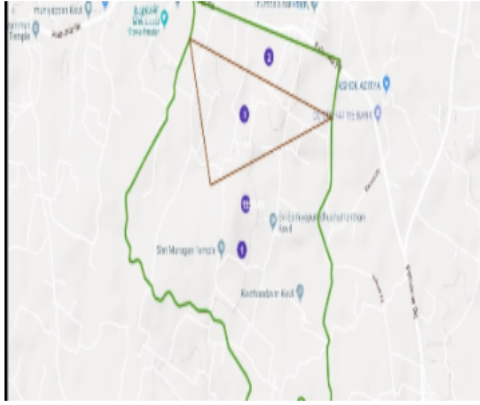

Nazri Naksha