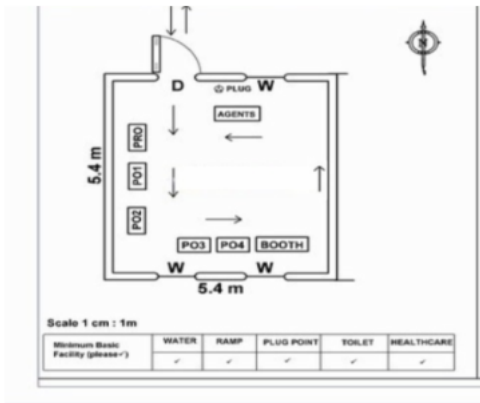

Google Map View

Polling Station Building Front View

Polling Station Front View

Cad View

Key MAP View

1 பெயர் : சிவலிங்கம் தந்தை பெயர்: முத்துசாமி வீட்டு எண் : 1 வயது : 46 பாலினம் : ஆண் Photo is available	ZHT0679837	2 பெயர் : வெங்கடாசலம் தந்தை பெயர்: கிருஷ்ணன் வீட்டு எண் : 1 வயது : 35 பாலினம் : ஆண் Photo is available	ZHT0679894	3 பெயர் : காமாட்சி கணவர் பெயர்: காவேரியப்பன் வீட்டு எண் : 1 வயது : 35 பாலினம் : பெண் Photo is available	ZHT0679969
4 பெயர் : சிந்து கணவர் பெயர்: முனிராஜ் வீட்டு எண் : 1 வயது : 35 பாலினம் : பெண் Photo is available	ZHT0679985	5 பெயர் : சத்தியா கணவர் பெயர்: சினிவாசன் வீட்டு எண் : 1 வயது : 35 பாலினம் : பெண் Photo is available	ZHT0679993	6 பெயர் : தீபா கணவர் பெயர்: திருமால்கண்ணன் வீட்டு எண் : 1 வயது : 35 பாலினம் : பெண் Photo is available	ZHT0679928
7 பெயர் : அமுதா கணவர் பெயர்: பார்த்தீபன் வீட்டு எண் : 1 வயது : 34 பாலினம் : பெண் Photo is available	ZHT0679944	8 பெயர் : சிவகாமி கணவர் பெயர்: சேசர் வீட்டு எண் : 1 வயது : 32 பாலினம் : பெண் Photo is available	ZHT0679936	9 பெயர் : நேரு தந்தை பெயர்: ராமகிருஷ்ணன் வீட்டு எண் : 1 வயது : 31 பாலினம் : ஆண் Photo is available	ZHT0739128
10 பெயர் : சித்ரா தந்தை பெயர்: மாரிமுத்து வீட்டு எண் : 1 வயது : 31 பாலினம் : பெண் Photo is available	ZHT0739136	11 பெயர் : பையாஸ் தந்தை பெயர்: ஜாகிர்த்சேன் வீட்டு எண் : 1 வயது : 31 பாலினம் : ஆண் Photo is available	ZHT0679845	12 பெயர் : மீனா கணவர் பெயர்: பெரியசாமி வீட்டு எண் : 1 வயது : 30 பாலினம் : பெண் Photo is available	ZHT0679977
13 பெயர் : கார்த்திக் தந்தை பெயர்: மாதேஷ் வீட்டு எண் : 1 வயது : 30 பாலினம் : ஆண் Photo is available	ZHT0679878	14 பெயர் : நந்தினி கணவர் பெயர்: முரளி வீட்டு எண் : 1-1 வயது : 34 பாலினம் : பெண் Photo is available	ZHT0679951	15 பெயர் : பாலாஜி தந்தை பெயர்: ரங்நாதன் வீட்டு எண் : 1-20 வயது : 31 பாலினம் : ஆண் Photo is available	ZHT0613547
16 பெயர் : சீனிவாசன் தந்தை பெயர்: ரமணன் வீட்டு எண் : 1/23 வயது : 52 பாலினம் : ஆண் Photo is available	ZHT2072072	17 பெயர் : சேகர் தந்தை பெயர்: தங்கவேல் வீட்டு எண் : 1-23 வயது : 43 பாலினம் : ஆண் Photo is available	ZHT0200113	18 பெயர் : சுகா கணவர் பெயர்: வேலு தலகோந்தந் வீட்டு எண் : 1/23,கீடிகாநஹல்லீ வயது : 40 பாலினம் : பெண் Photo is available	ZHT1141464
19 பெயர் : கல்யாணசுந்தரம் தந்தை பெயர்: சுந்தன் வீட்டு எண் : 1-55 வயது : 35 பாலினம் : ஆண் Photo is available	ZHT0199943	20 பெயர் : அன்பரசன் தந்தை பெயர்: குமரேசன் வீட்டு எண் : 1-56 வயது : 28 பாலினம் : ஆண் Photo is available	ZHT0979278	21 பெயர் : கோகுல்கிருஷ்ணன் தந்தை பெயர்: குப்புசாமி வீட்டு எண் : 1-64A வயது : 30 பாலினம் : ஆண் Photo is available	ZHT0613299
22 பெயர் : கார்த்திக் தந்தை பெயர்: குப்புசாமி வீட்டு எண் : 1-64A வயது : 27 பாலினம் : ஆண் Photo is available	ZHT0924084	23 பெயர் : தமிழரசி கணவர் பெயர்: தங்கராஜ் வீட்டு எண் : 1-67 வயது : 31 பாலினம் : பெண் Photo is available	ZHT0979245	24 பெயர் : சின்னமாதையன் தந்தை பெயர்: ஆமாசிகவுண்டர் வீட்டு எண் : 1-68 வயது : 70 பாலினம் : ஆண் Photo is available	ZHT1500032
25 பெயர் : அருண்குமார் தந்தை பெயர்: ஆறுமுகம் வீட்டு எண் : 1-68 வயது : 27 பாலினம் : ஆண் Photo is available	ZHT0924126	26 பெயர் : கௌரி கணவர் பெயர்: சின்னசாமி வீட்டு எண் : 1-73 வயது : 81 பாலினம் : பெண் Photo is available	ZHT0774604	27 பெயர் : காவேரியப்பன் தந்தை பெயர்: மாதன் வீட்டு எண் : 1-74 வயது : 38 பாலினம் : ஆண் Photo is available	ZHT0419846
28 பெயர் : திலகவதன் தந்தை பெயர்: அக்குமாரன் வீட்டு எண் : 1-77 வயது : 27 பாலினம் : ஆண் Photo is available	ZHT0979286	29 பெயர் : கதிர்வேல் தந்தை பெயர்: ராஜேந்திரன் வீட்டு எண் : 1-97 வயது : 36 பாலினம் : ஆண் Photo is available	ZHT0056028	30 பெயர் : ராஜம்மாள் கணவர் பெயர்: அழகேசன் வீட்டு எண் : 1-100 வயது : 79 பாலினம் : பெண் Photo is available	ZHT1500040