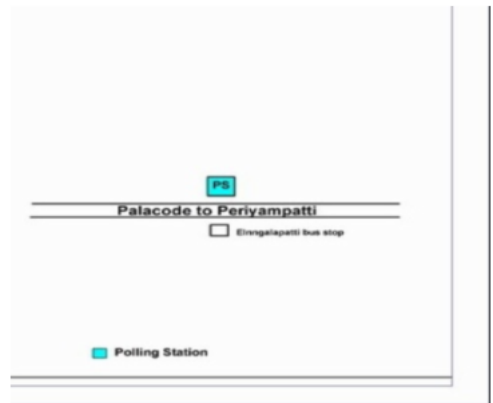

Cad View

Key MAP View