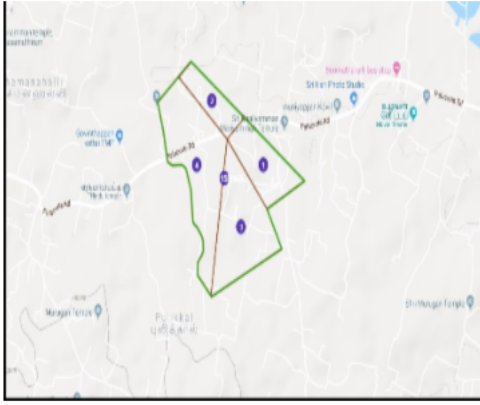

Nazri Naksha