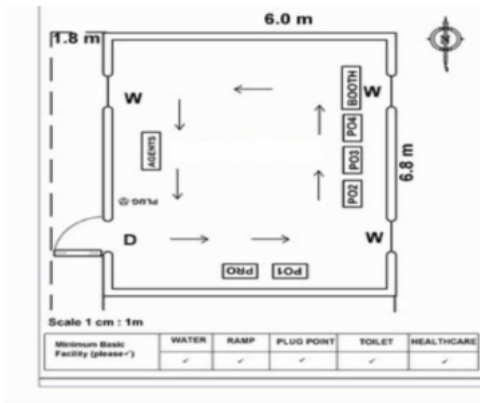

Google Map View

Polling Station Building Front View

Polling Station Front View

Cad View

Key MAP View

1 பெயர் : விஜயா கணவர் பெயர் : நஞ்சப்பன் வீட்டு எண் : 1-189 வயது : 41 பாலினம் : பெண்	ZHT0614735 Photo is available	2 பெயர் : மாரிமுத்து கணவர் பெயர் : காசி வீட்டு எண் : 1-191 வயது : 68 பாலினம் : பெண்	ZHT1414408 Photo is available	3 பெயர் : கோவிந்தசாமி தந்தை பெயர் : காசி வீட்டு எண் : 1-191 வயது : 46 பாலினம் : ஆண்	KCY3062346 Photo is available
4 பெயர் : திவ்யா தந்தை பெயர் : முருகன் வீட்டு எண் : 1-191 வயது : 24 பாலினம் : பெண்	ZHT1800762 Photo is available	5 பெயர் : தீர்த்தமலை தந்தை பெயர் : மாரிமுத்து வீட்டு எண் : 1-192 வயது : 61 பாலினம் : ஆண்	ZHT1414416 Photo is available	6 பெயர் : அருள்குமார் தந்தை பெயர் : தீர்த்தமலை வீட்டு எண் : 1-192 வயது : 38 பாலினம் : ஆண்	ZHT0614743 Photo is available
7 பெயர் : கிருஷ்ணன் தந்தை பெயர் : மாரிமுத்து வீட்டு எண் : 1-193 வயது : 63 பாலினம் : ஆண்	ZHT1414424 Photo is available	8 பெயர் : கோகுலன் தந்தை பெயர் : கிருஷ்ணன் வீட்டு எண் : 1-193 வயது : 36 பாலினம் : ஆண்	ZHT0275685 Photo is available	9 பெயர் : ரமேஷ் தந்தை பெயர் : கிருஷ்ணன் வீட்டு எண் : 1-193 வயது : 33 பாலினம் : ஆண்	ZHT0501957 Photo is available
10 பெயர் : பூமணி கணவர் பெயர் : கோகுலன் வீட்டு எண் : 1/193 வயது : 22 பாலினம் : பெண்	ZHT2053387 Photo is available	11 பெயர் : நடராஜன் தந்தை பெயர் : மாதையன் வீட்டு எண் : 1-194 வயது : 31 பாலினம் : ஆண்	ZHT0501965 Photo is available	12 பெயர் : தனபால் தந்தை பெயர் : மாதையன் வீட்டு எண் : 1-194 வயது : 28 பாலினம் : ஆண்	ZHT0831768 Photo is available
13 பெயர் : துரைசாமி தந்தை பெயர் : மாரிமுத்து வீட்டு எண் : 1-195 வயது : 83 பாலினம் : ஆண்	ZHT1414440 Photo is available	14 பெயர் : கோவிந்தம்மாள் கணவர் பெயர் : துரைசாமி வீட்டு எண் : 1-195 வயது : 73 பாலினம் : பெண்	ZHT1414457 Photo is available	15 பெயர் : சிவம் தந்தை பெயர் : துரைசாமி வீட்டு எண் : 1-195 வயது : 47 பாலினம் : ஆண்	KCY3062353 Photo is available
16 பெயர் : சக்கரவேல் தந்தை பெயர் : துரைசாமி வீட்டு எண் : 1-195 வயது : 42 பாலினம் : ஆண்	KCY3062361 Photo is available	17 பெயர் : மங்கம்மாள் கணவர் பெயர் : சிவம் வீட்டு எண் : 1-195 வயது : 34 பாலினம் : பெண்	ZHT0333864 Photo is available	18 பெயர் : திருப்பதி தந்தை பெயர் : சின்னசாமி வீட்டு எண் : 1-195 வயது : 28 பாலினம் : ஆண்	ZHT0831677 Photo is available
19 பெயர் : பச்சியம்மாள் கணவர் பெயர் : கரியாசுட்டி வீட்டு எண் : 1-196 வயது : 76 பாலினம் : பெண்	ZHT1414465 Photo is available	20 பெயர் : மாதையன் தந்தை பெயர் : கோவிந்தன் வீட்டு எண் : 1-197 வயது : 58 பாலினம் : ஆண்	ZHT1414473 Photo is available	21 பெயர் : மகேஷ்வரி கணவர் பெயர் : மாதையன் வீட்டு எண் : 1-197 வயது : 53 பாலினம் : பெண்	ZHT1414499 Photo is available
22 பெயர் : ஜெயவேல் தந்தை பெயர் : மாரிமுத்து வீட்டு எண் : 1-198 வயது : 60 பாலினம் : ஆண்	ZHT1414507 Photo is available	23 பெயர் : பழனியம்மாள் கணவர் பெயர் : ஜெயவேல் வீட்டு எண் : 1-198 வயது : 50 பாலினம் : பெண்	ZHT0333781 Photo is available	24 பெயர் : லட்சுமி கணவர் பெயர் : ராமர் வீட்டு எண் : 1-199 வயது : 75 பாலினம் : பெண்	ZHT1414523 Photo is available
25 பெயர் : மாதையன் தந்தை பெயர் : ராமர் வீட்டு எண் : 1-199 வயது : 55 பாலினம் : ஆண்	ZHT1414531 Photo is available	26 பெயர் : பச்சியம்மாள் கணவர் பெயர் : மாதையன் வீட்டு எண் : 1-199 வயது : 40 பாலினம் : பெண்	ZHT0660837 Photo is available	27 பெயர் : மேகநாதன் தந்தை பெயர் : மாதையன் வீட்டு எண் : 1/199 வயது : 24 பாலினம் : ஆண்	ZHT1884824 Photo is available
28 பெயர் : மாதன் தந்தை பெயர் : நடுவலன் வீட்டு எண் : 1-200 வயது : 74 பாலினம் : ஆண்	ZHT1414549 Photo is available	29 பெயர் : ரங்கசாமி தந்தை பெயர் : மாதன் வீட்டு எண் : 1-200 வயது : 42 பாலினம் : ஆண்	KCY3062379 Photo is available	30 பெயர் : அன்னபுரணி கணவர் பெயர் : ரங்கசாமி வீட்டு எண் : 1-200 வயது : 27 பாலினம் : பெண்	ZHT0979849 Photo is available