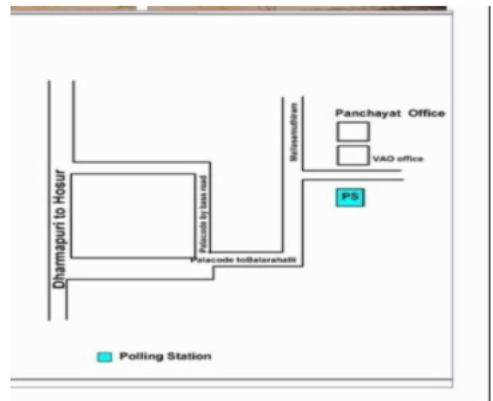

Google Map View

Polling Station Building Front View

Polling Station Front View

Cad View

Key MAP View

1 பெயர் : கோவிந்தசாமி தந்தை பெயர்: காளியப்பன் வீட்டு எண் : 1 வயது : 61 பாலினம் : ஆண் Photo is available	ZHT0307934	2 பெயர் : பாப்பம்மா கணவர் பெயர்: முத்து வீட்டு எண் : 1 வயது : 43 பாலினம் : பெண் Photo is available	KCY2488344	3 பெயர் : பழனியப்பன் தந்தை பெயர்: ஆறுமுகம் வீட்டு எண் : 1 வயது : 34 பாலினம் : ஆண் Photo is available	ZHT0275859
4 பெயர் : சிந்து கணவர் பெயர்: நாகன் வீட்டு எண் : 1-5 வயது : 25 பாலினம் : பெண் Photo is available	ZHT1739671	5 பெயர் : மாத் கணவர் பெயர்: சூத்தன் வீட்டு எண் : 1-53 வயது : 54 பாலினம் : பெண் Photo is available	ZHT0660902	6 பெயர் : துளசியம்மாள் கணவர் பெயர்: முறுசாமி வீட்டு எண் : 1-59 வயது : 32 பாலினம் : பெண் Photo is available	ZHT0680298
7 பெயர் : முனியம்மாள் கணவர் பெயர்: மாரி வீட்டு எண் : 1-86 வயது : 88 பாலினம் : பெண் Photo is available	ZHT1424746	8 பெயர் : மணி தந்தை பெயர்: காவேரி வீட்டு எண் : 1-99A வயது : 31 பாலினம் : ஆண் Photo is available	ZHT0614990	9 பெயர் : ஜெயலட்சுமி கணவர் பெயர்: கிருஷ்ணன் வீட்டு எண் : 1-117 வயது : 40 பாலினம் : பெண் Photo is available	ZHT0123414
10 பெயர் : வேலாயுதம் தந்தை பெயர்: வடிவேலு வீட்டு எண் : 1-141A வயது : 58 பாலினம் : ஆண் Photo is available	ZHT1424753	11 பெயர் : முருகன் தந்தை பெயர்: வேலாயுதம் வீட்டு எண் : 1-141A வயது : 32 பாலினம் : ஆண் Photo is available	ZHT0502468	12 பெயர் : வெடியப்பன் தந்தை பெயர்: வேலாயுதம் வீட்டு எண் : 1-141A வயது : 29 பாலினம் : ஆண் Photo is available	ZHT0740175
13 பெயர் : ரம்யா தந்தை பெயர்: கிருஷ்ணன் வீட்டு எண் : 1/149 வயது : 22 பாலினம் : பெண் Photo is available	ZHT1934397	14 பெயர் : தீபா தந்தை பெயர்: ராஜா வீட்டு எண் : 1-157 வயது : 23 பாலினம் : பெண் Photo is available	ZHT1800960	S 15 பெயர் : தீபா கணவர் பெயர்: சக்தி வீட்டு எண் : 1/201 வயது : 32 பாலினம் : பெண் DELETED Photo is available	ZHT1885870
16 பெயர் : மணி தந்தை பெயர்: ராஜாமணிக்கம் வீட்டு எண் : 1-261 வயது : 34 பாலினம் : ஆண் Photo is available	ZHT0275784	17 பெயர் : ஜெயராமன் தந்தை பெயர்: ராஜாமணிக்கம் வீட்டு எண் : 1-261 வயது : 32 பாலினம் : ஆண் Photo is available	ZHT0615005	18 பெயர் : தமிழ்செல்வி கணவர் பெயர்: ராஜாமணிக்கம் வீட்டு எண் : 1-261 வயது : 31 பாலினம் : பெண் Photo is available	ZHT0877118
S 19 பெயர் : பிரகாஷ் தந்தை பெயர்: சுந்தராமி வீட்டு எண் : 1/344 வயது : 25 பாலினம் : பெண் DELETED Photo is available	ZHT1106442	20 பெயர் : தீபா தந்தை பெயர்: சக்திவேல் வீட்டு எண் : 1/349 வயது : 26 பாலினம் : பெண் Photo is available	ZHT1106459	21 பெயர் : கவிதா கணவர் பெயர்: வேடியப்பன் வீட்டு எண் : 1-412 வயது : 46 பாலினம் : பெண் Photo is available	KCY2488039
22 பெயர் : வீரமணி தந்தை பெயர்: ஆறுமுகம் வீட்டு எண் : 1-707 வயது : 41 பாலினம் : ஆண் Photo is available	ZHT0903658	23 பெயர் : மஞ்சளா கணவர் பெயர்: வீரமணி வீட்டு எண் : 1-707 வயது : 40 பாலினம் : பெண் Photo is available	ZHT0903732	24 பெயர் : சண்முகம் தந்தை பெயர்: சுப்பிரமணி வீட்டு எண் : 2 வயது : 39 பாலினம் : ஆண் Photo is available	ZHT0877142
25 பெயர் : சேட்டு கணவர் பெயர்: காவேரி வீட்டு எண் : 2 வயது : 38 பாலினம் : பெண் Photo is available	ZHT0740100	26 பெயர் : மணி கணவர் பெயர்: குமரவேல் வீட்டு எண் : 2 வயது : 37 பாலினம் : பெண் Photo is available	ZHT0680397	27 பெயர் : மணி தந்தை பெயர்: ராஜீ வீட்டு எண் : 2 வயது : 31 பாலினம் : ஆண் Photo is available	ZHT0615013
28 பெயர் : ஜெயபிரகாஷ் தந்தை பெயர்: சீனிவாசன் வீட்டு எண் : 2-2 வயது : 25 பாலினம் : ஆண் Photo is available	ZHT1739689	29 பெயர் : கணேசன் தந்தை பெயர்: முறுசாமி வீட்டு எண் : 2-6 வயது : 50 பாலினம் : ஆண் Photo is available	ZHT0203232	30 பெயர் : பிரபாவதி கணவர் பெயர்: ரவி வீட்டு எண் : 2/7 வயது : 29 பாலினம் : பெண் Photo is available	ZHT1106434