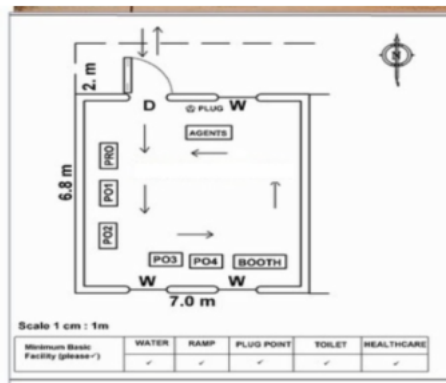

Google Map View

Polling Station Building Front View

Polling Station Front View

Cad View

Key MAP View

1 பெயர் : கோவிந்தசாமி தந்தை பெயர்: காளியப்பன் வீட்டு எண் : 1 வயது : 61 பாலினம் : ஆண் Photo is available	ZHT0307934	2 பெயர் : பாப்பம்மா கணவர் பெயர்: முத்து வீட்டு எண் : 1 வயது : 43 பாலினம் : பெண் Photo is available	KCY2488344	3 பெயர் : பழனியப்பன் தந்தை பெயர்: ஆறுமுகம் வீட்டு எண் : 1 வயது : 34 பாலினம் : ஆண் Photo is available	ZHT0275859
4 பெயர் : சிந்து கணவர் பெயர்: நாகன் வீட்டு எண் : 1-5 வயது : 25 பாலினம் : பெண் Photo is available	ZHT1739671	5 பெயர் : மாத் கணவர் பெயர்: சூத்தன் வீட்டு எண் : 1-53 வயது : 54 பாலினம் : பெண் Photo is available	ZHT0660902	6 பெயர் : துளசியம்மாள் கணவர் பெயர்: முறுசாமி வீட்டு எண் : 1-59 வயது : 32 பாலினம் : பெண் Photo is available	ZHT0680298
7 பெயர் : முனியம்மாள் கணவர் பெயர்: மாரி வீட்டு எண் : 1-86 வயது : 88 பாலினம் : பெண் Photo is available	ZHT1424746	8 பெயர் : மணி தந்தை பெயர்: காவேரி வீட்டு எண் : 1-99A வயது : 31 பாலினம் : ஆண் Photo is available	ZHT0614990	9 பெயர் : ஜெயலட்சுமி கணவர் பெயர்: கிருஷ்ணன் வீட்டு எண் : 1-117 வயது : 40 பாலினம் : பெண் Photo is available	ZHT0123414
10 பெயர் : வேலாயுதம் தந்தை பெயர்: வடிவேலு வீட்டு எண் : 1-141A வயது : 58 பாலினம் : ஆண் Photo is available	ZHT1424753	11 பெயர் : முருகன் தந்தை பெயர்: வேலாயுதம் வீட்டு எண் : 1-141A வயது : 32 பாலினம் : ஆண் Photo is available	ZHT0502468	12 பெயர் : வெடியப்பன் தந்தை பெயர்: வேலாயுதம் வீட்டு எண் : 1-141A வயது : 29 பாலினம் : ஆண் Photo is available	ZHT0740175
13 பெயர் : ரம்யா தந்தை பெயர்: கிருஷ்ணன் வீட்டு எண் : 1/149 வயது : 22 பாலினம் : பெண் Photo is available	ZHT1934397	14 பெயர் : தீபா தந்தை பெயர்: ராஜா வீட்டு எண் : 1-157 வயது : 23 பாலினம் : பெண் Photo is available	ZHT1800960	S 15 பெயர் : தீபா கணவர் பெயர்: சக்தி வீட்டு எண் : 1/201 வயது : 32 பாலினம் : பெண் DELETED Photo is available	ZHT1885870
16 பெயர் : மணி தந்தை பெயர்: ராஜாமணிக்கம் வீட்டு எண் : 1-261 வயது : 34 பாலினம் : ஆண் Photo is available	ZHT0275784	17 பெயர் : ஜெயராமன் தந்தை பெயர்: ராஜாமணிக்கம் வீட்டு எண் : 1-261 வயது : 32 பாலினம் : ஆண் Photo is available	ZHT0615005	18 பெயர் : தமிழ்செல்வி கணவர் பெயர்: ராஜாமணிக்கம் வீட்டு எண் : 1-261 வயது : 31 பாலினம் : பெண் Photo is available	ZHT0877118
S 19 பெயர் : பிரகாஷ் தந்தை பெயர்: சுந்தராமி வீட்டு எண் : 1/344 வயது : 25 பாலினம் : பெண் DELETED Photo is available	ZHT1106442	20 பெயர் : தீபா தந்தை பெயர்: சக்திவேல் வீட்டு எண் : 1/349 வயது : 26 பாலினம் : பெண் Photo is available	ZHT1106459	21 பெயர் : கவிதா கணவர் பெயர்: வேடியப்பன் வீட்டு எண் : 1-412 வயது : 46 பாலினம் : பெண் Photo is available	KCY2488039
22 பெயர் : வீரமணி தந்தை பெயர்: ஆறுமுகம் வீட்டு எண் : 1-707 வயது : 41 பாலினம் : ஆண் Photo is available	ZHT0903658	23 பெயர் : மஞ்சளா கணவர் பெயர்: வீரமணி வீட்டு எண் : 1-707 வயது : 40 பாலினம் : பெண் Photo is available	ZHT0903732	24 பெயர் : சண்முகம் தந்தை பெயர்: சுப்பிரமணி வீட்டு எண் : 2 வயது : 39 பாலினம் : ஆண் Photo is available	ZHT0877142
25 பெயர் : சேட்டு கணவர் பெயர்: காவேரி வீட்டு எண் : 2 வயது : 38 பாலினம் : பெண் Photo is available	ZHT0740100	26 பெயர் : மணி கணவர் பெயர்: குமரவேல் வீட்டு எண் : 2 வயது : 37 பாலினம் : பெண் Photo is available	ZHT0680397	27 பெயர் : மணி தந்தை பெயர்: ராஜீ வீட்டு எண் : 2 வயது : 31 பாலினம் : ஆண் Photo is available	ZHT0615013
28 பெயர் : ஜெயபிரகாஷ் தந்தை பெயர்: சீனிவாசன் வீட்டு எண் : 2-2 வயது : 25 பாலினம் : ஆண் Photo is available	ZHT1739689	29 பெயர் : கணேசன் தந்தை பெயர்: முறுசாமி வீட்டு எண் : 2-6 வயது : 50 பாலினம் : ஆண் Photo is available	ZHT0203232	30 பெயர் : பிரபாவதி கணவர் பெயர்: ரவி வீட்டு எண் : 2/7 வயது : 29 பாலினம் : பெண் Photo is available	ZHT1106434