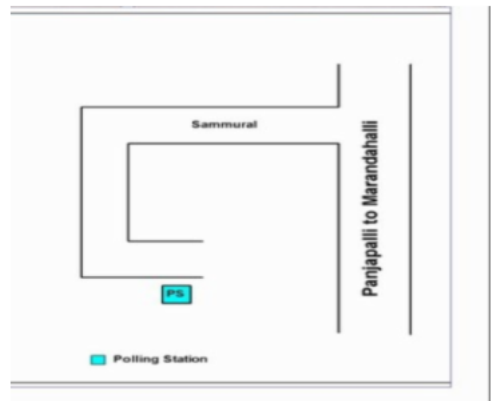

Google Map View

Polling Station Building Front View

Polling Station Front View

Cad View

Key MAP View

சட்டமன்றத் தொகுதியின் எண் மற்றும் பெயர் : 57-பாலக்கோடு பிரிவு எண் மற்றும் பெயர் 1-சாமனூர் (வ.கி) மற்றும் (ஊ), வார்டு 2 சாமனூர் மேல் தெரு