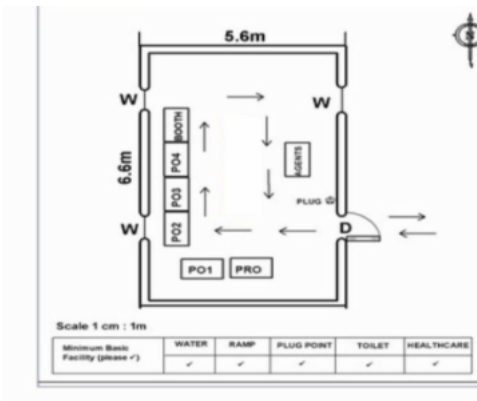

Google Map View

Polling Station Building Front View

Polling Station Front View

Cad View

Key MAP View

சட்டமன்றத் தொகுதியின் எண் மற்றும் பெயர் : 57-பாலக்கோடு பிரிவு எண் மற்றும் பெயர் 1-சாமனூர் (வ.கி) மற்றும் (ஊ), வார்டு 2 சாமனூர் மேல் தெரு