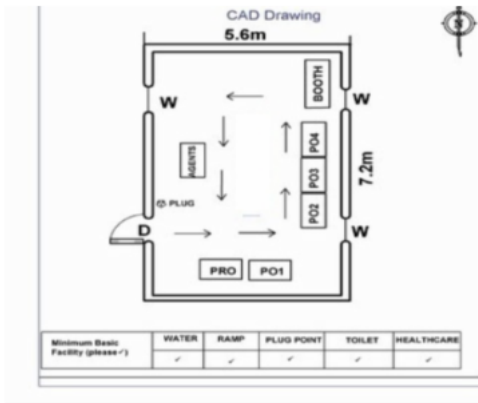

Google Map View

Polling Station Building Front View

Polling Station Front View

Cad View

Key MAP View

1 பெயர் : பெருமக்காள் கணவர் பெயர் : காளியப்பன் வீட்டு எண் : 1 வயது : 36 பாலினம் : பெண் Photo is available ZHT0698464	2 பெயர் : கவிதா கணவர் பெயர் : சண்முகம் வீட்டு எண் : 1 வயது : 33 பாலினம் : பெண் Photo is available ZHT0432450	3 பெயர் : அம்பிகா கணவர் பெயர் : கோபலகிருஷ்ணன் வீட்டு எண் : 1 வயது : 33 பாலினம் : பெண் Photo is available ZHT0529768
4 பெயர் : நந்தினி கணவர் பெயர் : பெருமாள் வீட்டு எண் : 1 வயது : 30 பாலினம் : பெண் Photo is available ZHT0690313	5 பெயர் : அருள்குமார் தந்தை பெயர் : செல்வம் வீட்டு எண் : 1 வயது : 28 பாலினம் : ஆண் Photo is available ZHT0956391	6 பெயர் : தங்கவேல் தந்தை பெயர் : கோவிந்த கவுண்டர் வீட்டு எண் : 1-1 வயது : 64 பாலினம் : ஆண் Photo is available ZHT1575570
7 பெயர் : பழனியம்மாள் கணவர் பெயர் : தங்கவேல் வீட்டு எண் : 1-1 வயது : 59 பாலினம் : பெண் Photo is available ZHT1575588	8 பெயர் : பெருமாள் தந்தை பெயர் : தங்கவேல் வீட்டு எண் : 1-1 வயது : 40 பாலினம் : ஆண் Photo is available KCY3065844	9 பெயர் : சின்னசாமி தந்தை பெயர் : கோவிந்தன் வீட்டு எண் : 1-2 வயது : 59 பாலினம் : ஆண் Photo is available ZHT1575596
10 பெயர் : செல்வி கணவர் பெயர் : சின்னசாமி வீட்டு எண் : 1-2 வயது : 52 பாலினம் : பெண் Photo is available ZHT1575604	11 பெயர் : நாராயணன் தந்தை பெயர் : சீனிவாசன் வீட்டு எண் : 1-3 வயது : 51 பாலினம் : ஆண் Photo is available ZHT1575612	12 பெயர் : விமலா கணவர் பெயர் : நாராயணன் வீட்டு எண் : 1-3 வயது : 49 பாலினம் : பெண் Photo is available KCY1104611
13 பெயர் : வேலு தந்தை பெயர் : மாரியப்பன் வீட்டு எண் : 1-3 வயது : 34 பாலினம் : ஆண் Photo is available ZHT0343772	14 பெயர் : பிரியா தந்தை பெயர் : நாராயணன் வீட்டு எண் : 1-3 வயது : 26 பாலினம் : பெண் Photo is available ZHT1078377	15 பெயர் : பாஸ்கரன் தந்தை பெயர் : நாராயணன் வீட்டு எண் : 1-3 வயது : 25 பாலினம் : ஆண் Photo is available ZHT1771559
16 பெயர் : சத்யா பிரியா ஜீ கணவர் பெயர் : பாஸ்கரன் ஏந்த வீட்டு எண் : தர்மபுரி வயது : 22 பாலினம் : பெண் Photo is available ZHT1963263	17 பெயர் : சாரதா கணவர் பெயர் : வெங்கடேசன் வீட்டு எண் : 1-4 வயது : 62 பாலினம் : பெண் Photo is available ZHT1575638	18 பெயர் : முனியப்பன் தந்தை பெயர் : வெங்கடேசன் வீட்டு எண் : 1-4 வயது : 49 பாலினம் : ஆண் Photo is available ZHT1575646
19 பெயர் : சித்ரா கணவர் பெயர் : முனியப்பன் வீட்டு எண் : 1-4 வயது : 45 பாலினம் : பெண் Photo is available KCY1298306	20 பெயர் : லட்சுமணன் தந்தை பெயர் : வெங்கடேசன் வீட்டு எண் : 1-4 வயது : 42 பாலினம் : ஆண் Photo is available KCY3775954	21 பெயர் : ராஜேஸ்வரி கணவர் பெயர் : இலட்சுமணன் வீட்டு எண் : 1-4 வயது : 32 பாலினம் : பெண் Photo is available ZHT0529776
22 பெயர் : பாலகிருஷ்ணன் தந்தை பெயர் : தேவராஜ் வீட்டு எண் : 1/4 வயது : 23 பாலினம் : ஆண் Photo is available ZHT1917798	23 பெயர் : தேவராஜ் தந்தை பெயர் : மாரியப்பன் வீட்டு எண் : 1-4B வயது : 62 பாலினம் : ஆண் Photo is available ZHT1575653	24 பெயர் : மாதம்மாள் கணவர் பெயர் : தேவராஜ் வீட்டு எண் : 1-4B வயது : 60 பாலினம் : பெண் Photo is available ZHT1575661
25 பெயர் : சரஸ்வதி கணவர் பெயர் : தேவராஜ் வீட்டு எண் : 1-4B வயது : 57 பாலினம் : பெண் Photo is available KCY1103977	26 பெயர் : சுப்ரமணி தந்தை பெயர் : பெருமாள் வீட்டு எண் : 1-5 வயது : 59 பாலினம் : ஆண் Photo is available ZHT1575679	27 பெயர் : பழனியம்மாள் கணவர் பெயர் : சுப்ரமணி வீட்டு எண் : 1-5 வயது : 52 பாலினம் : பெண் Photo is available ZHT1575687
28 பெயர் : முனிராஜ் தந்தை பெயர் : சுப்பிரமணி வீட்டு எண் : 1-5 வயது : 36 பாலினம் : ஆண் Photo is available ZHT0641027	29 பெயர் : ராமன் தந்தை பெயர் : சுப்ரமணி வீட்டு எண் : 1-5 வயது : 32 பாலினம் : ஆண் Photo is available ZHT0529784	30 பெயர் : லட்சுமணன் தந்தை பெயர் : சுப்பிரமணி வீட்டு எண் : 1-5 வயது : 32 பாலினம் : ஆண் Photo is available ZHT0529792