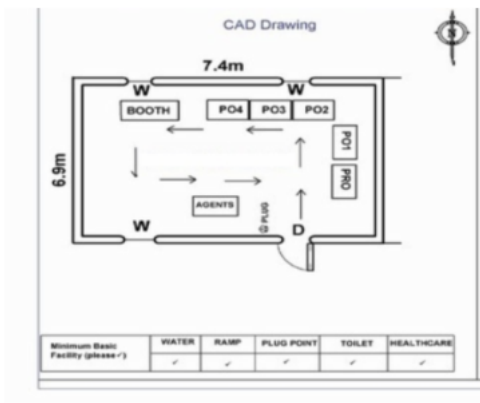

Google Map View

Polling Station Building Front View

Polling Station Front View

Cad View

Key MAP View

சட்டமன்றத் தொகுதியின் எண் மற்றும் பெயர் : 57-பாலக்கோடு பிரிவு எண் மற்றும் பெயர் 1-நாகணம்பட்டி (வ.கி) மற்றும் (உஊ), வார்டு 2 சங்கணம்பட்டி