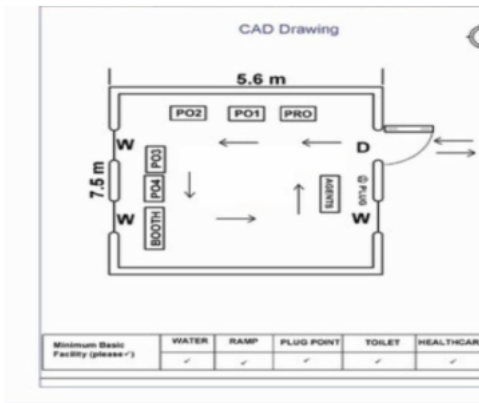

Google Map View

Polling Station Building Front View

Polling Station Front View

Cad View

Key MAP View

1 பெயர் : திருப்பதி தந்தை பெயர்: சின்னகுஞ்சி வீட்டு எண் : 1-1 வயது : 63 பாலினம் : ஆண்	ZHT1652601 Photo is available	2 பெயர் : சகுந்தலா கணவர் பெயர்: திருப்பதி வீட்டு எண் : 1-1 வயது : 55 பாலினம் : பெண்	ZHT1652619 Photo is available	3 பெயர் : கோமதி தந்தை பெயர்: திருப்பதி வீட்டு எண் : 1-1 வயது : 36 பாலினம் : பெண்	ZHT0221010 Photo is available
4 பெயர் : ஆனந்தராஜ் தந்தை பெயர்: திருப்பதி வீட்டு எண் : 1-1 வயது : 34 பாலினம் : ஆண்	ZHT0221234 Photo is available	5 பெயர் : மின்னலா தந்தை பெயர்: அனந்தராஜ் வீட்டு எண் : 1/1 வயது : 34 பாலினம் : பெண்	ZHT1841071 Photo is available	6 பெயர் : முருகேசன் தந்தை பெயர்: செவத்தான் வீட்டு எண் : 1-2 வயது : 60 பாலினம் : ஆண்	ZHT1652627 Photo is available
7 பெயர் : மகேஷ் கணவர் பெயர்: முருகேசன் வீட்டு எண் : 1-2 வயது : 58 பாலினம் : பெண்	ZHT1652635 Photo is available	8 பெயர் : செல்வம் தந்தை பெயர்: முருகேசன் வீட்டு எண் : 1-2 வயது : 42 பாலினம் : பெண்	KCY3067188 Photo is available	9 பெயர் : சின்னசாமி தந்தை பெயர்: முருகேசன் வீட்டு எண் : 1-2 வயது : 40 பாலினம் : ஆண்	KCY4003158 Photo is available
10 பெயர் : சீதா கணவர் பெயர்: சின்னசாமி வீட்டு எண் : 1/2 வயது : 21 பாலினம் : பெண்	ZHT2041788 Photo is available	11 பெயர் : மாதா கணவர் பெயர்: கணேசன் வீட்டு எண் : 1-3 வயது : 54 பாலினம் : பெண்	KCY2503001 Photo is available	12 பெயர் : சத்தீஸ் தந்தை பெயர்: கணேசன் வீட்டு எண் : 1-3 வயது : 36 பாலினம் : ஆண்	ZHT0221275 Photo is available
13 பெயர் : மூர்த்தி தந்தை பெயர்: கணேசன் வீட்டு எண் : 1-3 வயது : 34 பாலினம் : ஆண்	ZHT0881623 Photo is available	14 பெயர் : சந்தியா கணவர் பெயர்: சத்தீஷ் வீட்டு எண் : 1-3 வயது : 30 பாலினம் : பெண்	ZHT0881649 Photo is available	15 பெயர் : கமலா கணவர் பெயர்: கண்ணு வீட்டு எண் : 1-4 வயது : 69 பாலினம் : பெண்	ZHT1652650 Photo is available
16 பெயர் : சின்னப்பா கணவர் பெயர்: தங்கவேலு வீட்டு எண் : 1-5 வயது : 61 பாலினம் : பெண்	ZHT1652668 Photo is available	17 பெயர் : சின்னசாமி தந்தை பெயர்: கண்ணு வீட்டு எண் : 1-5 வயது : 40 பாலினம் : ஆண்	KCY4003141 Photo is available	18 பெயர் : ராஜ்குமார் தந்தை பெயர்: தங்கவேலு வீட்டு எண் : 1-5 வயது : 40 பாலினம் : ஆண்	KCY4003133 Photo is available
19 பெயர் : சுமித்ரா கணவர் பெயர்: ராஜ்குமார் வீட்டு எண் : 1-5 வயது : 31 பாலினம் : பெண்	ZHT0984377 Photo is available	20 பெயர் : ரேவதி தந்தை பெயர்: குமரவேல் வீட்டு எண் : 1-5A வயது : 45 பாலினம் : பெண்	KCY3244696 Photo is available	21 பெயர் : வினோதினி தந்தை பெயர்: குமரவேல் வீட்டு எண் : 1/5ஏ வயது : 23 பாலினம் : பெண்	ZHT1820828 Photo is available
22 பெயர் : கருப்புசாமி குமரவேல் தந்தை பெயர்: குமரவேல் வீட்டு எண் : 1/5ஏ வயது : 19 பாலினம் : ஆண்	ZHT2126183 Photo is available	23 பெயர் : முத்து தந்தை பெயர்: கோவிந்தசாமி வீட்டு எண் : 1-6 வயது : 58 பாலினம் : ஆண்	ZHT1652676 Photo is available	24 பெயர் : மகேஸ்வரி கணவர் பெயர்: முத்து வீட்டு எண் : 1-6 வயது : 51 பாலினம் : பெண்	ZHT1652684 Photo is available
25 பெயர் : அருள்குமார் தந்தை பெயர்: முத்து வீட்டு எண் : 1-6 வயது : 32 பாலினம் : ஆண்	ZHT0641944 Photo is available	26 பெயர் : கோகுல் தந்தை பெயர்: முத்து வீட்டு எண் : 1-6 வயது : 27 பாலினம் : ஆண்	ZHT0957076 Photo is available	27 பெயர் : ராணி கணவர் பெயர்: கிருஷ்ணன் வீட்டு எண் : 1-7 வயது : 59 பாலினம் : பெண்	ZHT1652692 Photo is available
28 பெயர் : அர்ச்சுணன் தந்தை பெயர்: கோவிந்தசாமி வீட்டு எண் : 1-8 வயது : 62 பாலினம் : ஆண்	ZHT1652700 Photo is available	29 பெயர் : பூங்கொடி கணவர் பெயர்: அர்ச்சுணன் வீட்டு எண் : 1-8 வயது : 58 பாலினம் : பெண்	ZHT1652718 Photo is available	30 பெயர் : சீனிவாசன் தந்தை பெயர்: கோவிந்தசாமி வீட்டு எண் : 1-9 வயது : 52 பாலினம் : ஆண்	ZHT1652726 Photo is available