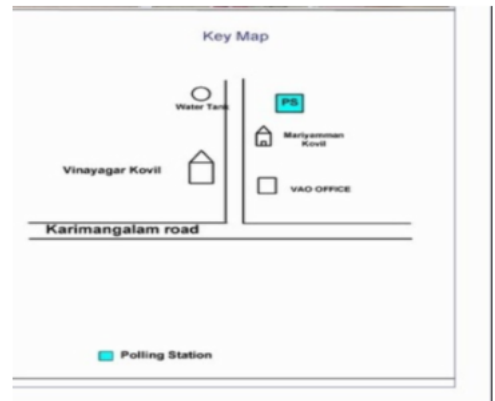

Google Map View

Polling Station Building Front View

Polling Station Front View

Cad View

Key MAP View

சட்டமன்றத் தொகுதியின் எண் மற்றும் பெயர் : 57-பாலக்கோடு பிரிவு எண் மற்றும் பெயர் 1-திண்டல் (வ.கி) மற்றும் (ஊ), வார்டு 1,2 கொல்லப்பட்டி