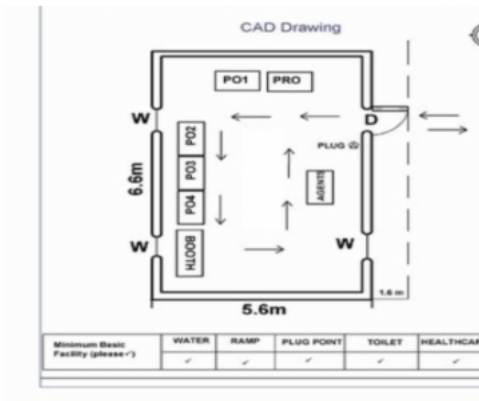

Google Map View

Polling Station Building Front View

Polling Station Front View

Cad View

Key MAP View

சட்டமன்றத் தொகுதியின் எண் மற்றும் பெயர் : 57-பாலக்கோடு பிரிவு எண் மற்றும் பெயர் 1-திண்டல் (வ.கி) மற்றும் (ஊ), வார்டு 1,2 கொல்லப்பட்டி