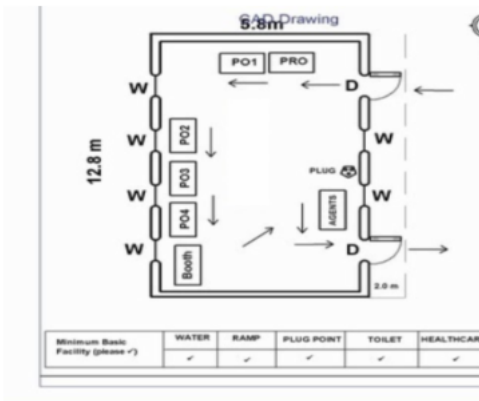

Google Map View

Polling Station Building Front View

Polling Station Front View

Cad View

Key MAP View

1 பெயர் : கெவரம்மாள் கணவர் பெயர் : வேலு வீட்டு எண் : 1/16 வயது : 30 பாலினம் : பெண் Photo is available ZHT1010347	2 பெயர் : ரங்கன் தந்தை பெயர் : சின்னசாமி வீட்டு எண் : 2-82 வயது : 61 பாலினம் : ஆண் Photo is available ZHT1660968	3 பெயர் : முருகு கணவர் பெயர் : ரங்கன் வீட்டு எண் : 2-82 வயது : 56 பாலினம் : பெண் Photo is available ZHT1660976
4 பெயர் : இலக்கியரசி கணவர் பெயர் : பெரியசாமி வீட்டு எண் : 2/82 வயது : 27 பாலினம் : பெண் Photo is available ZHT1112572	5 பெயர் : சின்னசாமி தந்தை பெயர் : சென்னப்பன் வீட்டு எண் : 2-83 வயது : 79 பாலினம் : ஆண் Photo is available KCY3069663	6 பெயர் : நாகம்மாள் கணவர் பெயர் : சின்னசாமி வீட்டு எண் : 2-83 வயது : 71 பாலினம் : பெண் Photo is available KCY1300805
7 பெயர் : கீதா பி கணவர் பெயர் : பிரகாஷ் வீட்டு எண் : 2/83 வயது : 33 பாலினம் : பெண் Photo is available ZHT1147255	8 பெயர் : பிரதீப் தந்தை பெயர் : சின்னசாமி வீட்டு எண் : 2/83 வயது : 27 பாலினம் : ஆண் Photo is available ZHT1888015	9 பெயர் : பிரதினா கணவர் பெயர் : பிரதீப் வீட்டு எண் : 2/83 வயது : 19 பாலினம் : பெண் Photo is available ZHT2161230
10 பெயர் : அண்ணாமலை தந்தை பெயர் : பெருமாள் வீட்டு எண் : 2-84 வயது : 67 பாலினம் : ஆண் Photo is available ZHT1660984	11 பெயர் : செல்வி கணவர் பெயர் : அண்ணாமலை வீட்டு எண் : 2-84 வயது : 59 பாலினம் : பெண் Photo is available ZHT1660992	12 பெயர் : துளசி கணவர் பெயர் : சின்னசாமி வீட்டு எண் : 2-85 வயது : 79 பாலினம் : பெண் Photo is available KCY1111418
13 பெயர் : மாத் தந்தை பெயர் : சின்னசாமி வீட்டு எண் : 2-85 வயது : 59 பாலினம் : ஆண் Photo is available ZHT1661016	14 பெயர் : பெரியண்ணன் தந்தை பெயர் : பெருமாள் வீட்டு எண் : 2-86 வயது : 77 பாலினம் : ஆண் Photo is available ZHT1661024	15 பெயர் : மாரியப்பன் தந்தை பெயர் : லட்சுமணன் வீட்டு எண் : 2-86 வயது : 65 பாலினம் : ஆண் Photo is available KCY1111731
16 பெயர் : பழனியம்மாள் கணவர் பெயர் : மாரியப்பன் வீட்டு எண் : 2-86 வயது : 61 பாலினம் : பெண் Photo is available KCY1111830	17 பெயர் : பழனியம்மாள் கணவர் பெயர் : ராஜா வீட்டு எண் : 2-86 வயது : 61 பாலினம் : பெண் Photo is available KCY2512150	18 பெயர் : மஞ்சு கணவர் பெயர் : மாத் வீட்டு எண் : 2-86 வயது : 47 பாலினம் : பெண் Photo is available KCY2512531
19 பெயர் : சக்திவேல் தந்தை பெயர் : மாரியப்பன் வீட்டு எண் : 2-86 வயது : 39 பாலினம் : ஆண் Photo is available ZHT0132068	20 பெயர் : வீரமணி தந்தை பெயர் : மாரியப்பன் வீட்டு எண் : 2-86 வயது : 36 பாலினம் : ஆண் Photo is available ZHT0084475	21 பெயர் : நாகராஜன் தந்தை பெயர் : மாரியப்பன் வீட்டு எண் : 2-86 வயது : 35 பாலினம் : ஆண் Photo is available ZHT0132019
22 பெயர் : தீபா கணவர் பெயர் : சக்திவேல் வீட்டு எண் : 2-86 வயது : 35 பாலினம் : பெண் Photo is available ZHT0132027	23 பெயர் : சுவதி கணவர் பெயர் : நாகராஜன் வீட்டு எண் : 2/86 வயது : 33 பாலினம் : பெண் Photo is available ZHT1136589	24 பெயர் : கல்பனா கணவர் பெயர் : இளங்கோ வீட்டு எண் : 2/89 வயது : 28 பாலினம் : பெண் Photo is available ZHT1137090
25 பெயர் : கோவிந்தன் தந்தை பெயர் : முனியப்பன் வீட்டு எண் : 2-90 வயது : 62 பாலினம் : ஆண் Photo is available ZHT1686252	26 பெயர் : ராணி கணவர் பெயர் : கோவிந்தராஜ் வீட்டு எண் : 2-90 வயது : 55 பாலினம் : பெண் Photo is available KCY1111475	27 பெயர் : மஞ்சு கணவர் பெயர் : சேட்டு வீட்டு எண் : 2-90 வயது : 44 பாலினம் : பெண் Photo is available KCY2512168
28 பெயர் : தெய்வானை கணவர் பெயர் : முருகன் வீட்டு எண் : 2-91 வயது : 61 பாலினம் : பெண் Photo is available KCY2512275	29 பெயர் : மாதேஸ் தந்தை பெயர் : முருகன் வீட்டு எண் : 2-91 வயது : 42 பாலினம் : ஆண் Photo is available ZHT0084467	30 பெயர் : கண்ணு தந்தை பெயர் : கோவிந்தன் வீட்டு எண் : 2-92 வயது : 60 பாலினம் : ஆண் Photo is available ZHT0132050