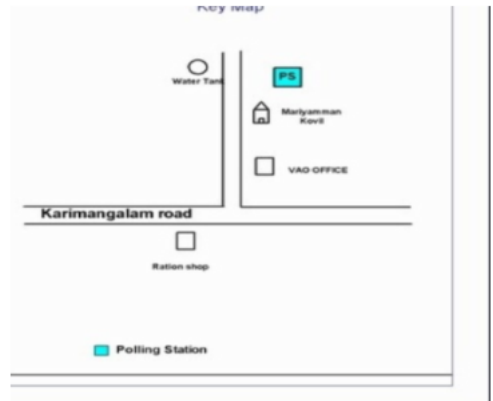

Google Map View

Polling Station Building Front View

Polling Station Front View

Cad View

Key MAP View

1 பெயர் : கெவரம்மாள் கணவர் பெயர் : வேலு வீட்டு எண் : 1/16 வயது : 30 பாலினம் : பெண் Photo is available ZHT1010347	2 பெயர் : ரங்கன் தந்தை பெயர் : சின்னசாமி வீட்டு எண் : 2-82 வயது : 61 பாலினம் : ஆண் Photo is available ZHT1660968	3 பெயர் : முருகு கணவர் பெயர் : ரங்கன் வீட்டு எண் : 2-82 வயது : 56 பாலினம் : பெண் Photo is available ZHT1660976
4 பெயர் : இலக்கியரசி கணவர் பெயர் : பெரியசாமி வீட்டு எண் : 2/82 வயது : 27 பாலினம் : பெண் Photo is available ZHT1112572	5 பெயர் : சின்னசாமி தந்தை பெயர் : சென்னப்பன் வீட்டு எண் : 2-83 வயது : 79 பாலினம் : ஆண் Photo is available KCY3069663	6 பெயர் : நாகம்மாள் கணவர் பெயர் : சின்னசாமி வீட்டு எண் : 2-83 வயது : 71 பாலினம் : பெண் Photo is available KCY1300805
7 பெயர் : கீதா பி கணவர் பெயர் : பிரகாஷ் வீட்டு எண் : 2/83 வயது : 33 பாலினம் : பெண் Photo is available ZHT1147255	8 பெயர் : பிரதீப் தந்தை பெயர் : சின்னசாமி வீட்டு எண் : 2/83 வயது : 27 பாலினம் : ஆண் Photo is available ZHT1888015	9 பெயர் : பிரதினா கணவர் பெயர் : பிரதீப் வீட்டு எண் : 2/83 வயது : 19 பாலினம் : பெண் Photo is available ZHT2161230
10 பெயர் : அண்ணாமலை தந்தை பெயர் : பெருமாள் வீட்டு எண் : 2-84 வயது : 67 பாலினம் : ஆண் Photo is available ZHT1660984	11 பெயர் : செல்வி கணவர் பெயர் : அண்ணாமலை வீட்டு எண் : 2-84 வயது : 59 பாலினம் : பெண் Photo is available ZHT1660992	12 பெயர் : துளசி கணவர் பெயர் : சின்னசாமி வீட்டு எண் : 2-85 வயது : 79 பாலினம் : பெண் Photo is available KCY1111418
13 பெயர் : மாத் தந்தை பெயர் : சின்னசாமி வீட்டு எண் : 2-85 வயது : 59 பாலினம் : ஆண் Photo is available ZHT1661016	14 பெயர் : பெரியண்ணன் தந்தை பெயர் : பெருமாள் வீட்டு எண் : 2-86 வயது : 77 பாலினம் : ஆண் Photo is available ZHT1661024	15 பெயர் : மாரியப்பன் தந்தை பெயர் : லட்சுமணன் வீட்டு எண் : 2-86 வயது : 65 பாலினம் : ஆண் Photo is available KCY1111731
16 பெயர் : பழனியம்மாள் கணவர் பெயர் : மாரியப்பன் வீட்டு எண் : 2-86 வயது : 61 பாலினம் : பெண் Photo is available KCY1111830	17 பெயர் : பழனியம்மாள் கணவர் பெயர் : ராஜா வீட்டு எண் : 2-86 வயது : 61 பாலினம் : பெண் Photo is available KCY2512150	18 பெயர் : மஞ்சு கணவர் பெயர் : மாத் வீட்டு எண் : 2-86 வயது : 47 பாலினம் : பெண் Photo is available KCY2512531
19 பெயர் : சக்திவேல் தந்தை பெயர் : மாரியப்பன் வீட்டு எண் : 2-86 வயது : 39 பாலினம் : ஆண் Photo is available ZHT0132068	20 பெயர் : வீரமணி தந்தை பெயர் : மாரியப்பன் வீட்டு எண் : 2-86 வயது : 36 பாலினம் : ஆண் Photo is available ZHT0084475	21 பெயர் : நாகராஜன் தந்தை பெயர் : மாரியப்பன் வீட்டு எண் : 2-86 வயது : 35 பாலினம் : ஆண் Photo is available ZHT0132019
22 பெயர் : தீபா கணவர் பெயர் : சக்திவேல் வீட்டு எண் : 2-86 வயது : 35 பாலினம் : பெண் Photo is available ZHT0132027	23 பெயர் : சுவதி கணவர் பெயர் : நாகராஜன் வீட்டு எண் : 2/86 வயது : 33 பாலினம் : பெண் Photo is available ZHT1136589	24 பெயர் : கல்பனா கணவர் பெயர் : இளங்கோ வீட்டு எண் : 2/89 வயது : 28 பாலினம் : பெண் Photo is available ZHT1137090
25 பெயர் : கோவிந்தன் தந்தை பெயர் : முனியப்பன் வீட்டு எண் : 2-90 வயது : 62 பாலினம் : ஆண் Photo is available ZHT1686252	26 பெயர் : ராணி கணவர் பெயர் : கோவிந்தராஜ் வீட்டு எண் : 2-90 வயது : 55 பாலினம் : பெண் Photo is available KCY1111475	27 பெயர் : மஞ்சு கணவர் பெயர் : சேட்டு வீட்டு எண் : 2-90 வயது : 44 பாலினம் : பெண் Photo is available KCY2512168
28 பெயர் : தெய்வானை கணவர் பெயர் : முருகன் வீட்டு எண் : 2-91 வயது : 61 பாலினம் : பெண் Photo is available KCY2512275	29 பெயர் : மாதேஸ் தந்தை பெயர் : முருகன் வீட்டு எண் : 2-91 வயது : 42 பாலினம் : ஆண் Photo is available ZHT0084467	30 பெயர் : கண்ணு தந்தை பெயர் : கோவிந்தன் வீட்டு எண் : 2-92 வயது : 60 பாலினம் : ஆண் Photo is available ZHT0132050