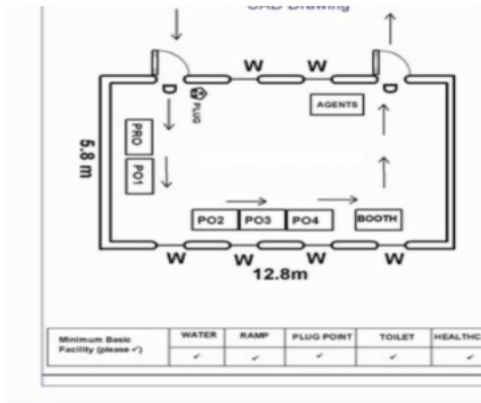

Google Map View

Polling Station Building Front View

Polling Station Front View

Cad View

Key MAP View

சட்டமன்றத் தொகுதியின் எண் மற்றும் பெயர் : 57-பாலக்கோடு
பிரிவு எண் மற்றும் பெயர் 1-திண்டிவல் (வ.கி) மற்றும் (ஊ), வார்டு 1 ஓட்சக்கரை