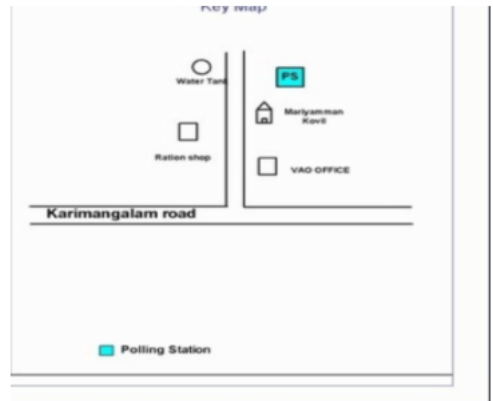

வாக்காளர் பதிவு அலுவலரின்
கையொப்பம்

Nazri Naksha

Google Map View

Polling Station Building Front View

Polling Station Front View

Cad View

Key MAP View

சட்டமன்றத் தொகுதியின் எண் மற்றும் பெயர் : 57-பாலக்கோடு பிரிவு எண் மற்றும் பெயர் 1-திண்டல் (வ.கி) மற்றும் (ஊ), வார்டு 3,4 உச்சம்பட்டி