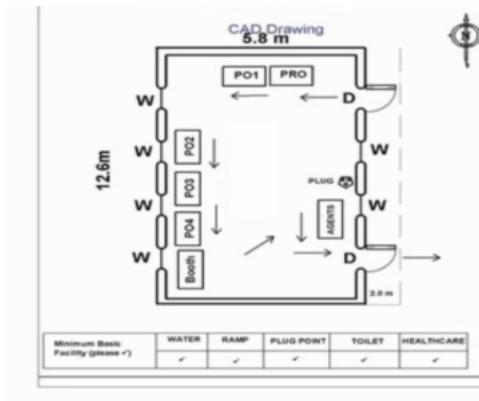

வாக்காளர் பதிவு அலுவலரின்
கையொப்பம்

Nazri Naksha

Google Map View

Polling Station Building Front View

Polling Station Front View

Cad View

Key MAP View

சட்டமன்றத் தொகுதியின் எண் மற்றும் பெயர் : 57-பாலக்கோடு பிரிவு எண் மற்றும் பெயர் 1-திண்டல் (வ.கி) மற்றும் (ஊ), வார்டு 3,4 உச்சம்பட்டி