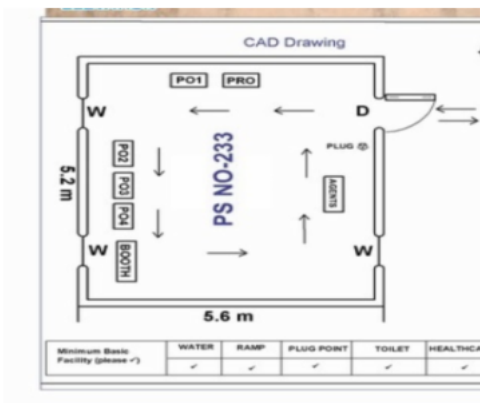

Google Map View

Polling Station Building Front View

Polling Station Front View

Cad View

Key MAP View

1 பெயர் : அரவிந்த் ஹ தந்தை பெயர்: ஹரி வீட்டு எண் : 3/9 வயது : 24 பாலினம் : ஆண்	ZHT2144830 Photo is available	2 பெயர் : சமதி கணவர் பெயர்: திருமால் வீட்டு எண் : 3/155 வயது : 47 பாலினம் : பெண்	ZHT1917632 Photo is available	3 பெயர் : பச்சியம்மாள் இதரர் பெயர்: முருகன் வீட்டு எண் : 3/158 வயது : 95 பாலினம் : பெண்	ZHT1934181 Photo is available
4 பெயர் : அனுப்பரியா கணவர் பெயர்: கவியரசு வீட்டு எண் : 3/162 வயது : 32 பாலினம் : பெண்	ZHT1112911 Photo is available	5 பெயர் : அபிநயா தந்தை பெயர்: சிற்றரசு வீட்டு எண் : 3/162 வயது : 25 பாலினம் : பெண்	ZHT1080258 Photo is available	# 6 பெயர் : சாந்தி கணவர் பெயர்: சேகர் வீட்டு எண் : 3-186 வயது : 47 பாலினம் : பெண்	KCY1301274 Photo is available
7 பெயர் : பிரியாங்கா கணவர் பெயர்: அமர்தா விங்கம் வீட்டு எண் : 3/192 வயது : 28 பாலினம் : பெண்	ZHT1934140 Photo is available	# 8 பெயர் : தனுஷ் தந்தை பெயர்: மாது வீட்டு எண் : 3/215 வயது : 22 பாலினம் : ஆண்	ZHT1934116 Photo is available	9 பெயர் : சக்திவேல் தந்தை பெயர்: முருகன் வீட்டு எண் : 3/228 வயது : 22 பாலினம் : ஆண்	ZHT1934041 Photo is available
10 பெயர் : கஸ்தூரி கணவர் பெயர்: மாது வீட்டு எண் : 3-247 வயது : 42 பாலினம் : பெண்	KCY4025102 Photo is available	11 பெயர் : மைத்ரேயி மா தந்தை பெயர்: மாது கு வீட்டு எண் : 3/247 வயது : 24 பாலினம் : பெண்	ZHT1894120 Photo is available	12 பெயர் : கனகா கணவர் பெயர்: தேவராஜ் வீட்டு எண் : 3/252 வயது : 36 பாலினம் : பெண்	ZHT1080274 Photo is available
13 பெயர் : சாமந்தி தந்தை பெயர்: மது செட்டி வீட்டு எண் : 3/257 வயது : 23 பாலினம் : பெண்	ZHT1917681 Photo is available	14 பெயர் : லலிதா கணவர் பெயர்: தியாகராஜன் வீட்டு எண் : 3/262 வயது : 37 பாலினம் : பெண்	ZHT1080282 Photo is available	15 பெயர் : சத்யா கணவர் பெயர்: ராஜவேல் வீட்டு எண் : 3/275 வயது : 31 பாலினம் : பெண்	ZHT1874403 Photo is available
16 பெயர் : திருப்பதி தந்தை பெயர்: ராஜேந்திரன் வீட்டு எண் : 3/228 வயது : 29 பாலினம் : ஆண்	ZHT1080241 Photo is available	17 பெயர் : முருகம்மாள் கணவர் பெயர்: சக்திவேல் வீட்டு எண் : 3/295 வயது : 25 பாலினம் : பெண்	ZHT1080217 Photo is available	18 பெயர் : தீபிகா தந்தை பெயர்: ஞானப்பிரகாசம் வீட்டு எண் : 3/304 வயது : 25 பாலினம் : பெண்	ZHT1080266 Photo is available
19 பெயர் : சபீர்பாஷா தந்தை பெயர்: வஜீர்பாஷா வீட்டு எண் : 3/320 வயது : 25 பாலினம் : ஆண்	ZHT1080233 Photo is available	20 பெயர் : கோகுல் தந்தை பெயர்: ஜெயபாலன் வீட்டு எண் : 3/433 வயது : 28 பாலினம் : ஆண்	ZHT1080175 Photo is available	21 பெயர் : கணேசன் தந்தை பெயர்: ஆறுமுகம் வீட்டு எண் : 4-3 வயது : 71 பாலினம் : ஆண்	ZHT1561083 Photo is available
22 பெயர் : மங்கம்மாள் கணவர் பெயர்: கணேசன் வீட்டு எண் : 4-3 வயது : 51 பாலினம் : பெண்	KCY1113117 Photo is available	23 பெயர் : கார்த்திக் தந்தை பெயர்: கணேசன் வீட்டு எண் : 4-3 வயது : 30 பாலினம் : ஆண்	ZHT0644211 Photo is available	24 பெயர் : கோவிந்தம்மாள் கணவர் பெயர்: கணேசன் வீட்டு எண் : 4-5 வயது : 63 பாலினம் : பெண்	ZHT1561109 Photo is available
25 பெயர் : வசந்த் தந்தை பெயர்: கணேசன் வீட்டு எண் : 4-5 வயது : 39 பாலினம் : ஆண்	ZHT0085100 Photo is available	26 பெயர் : ஞானவேல் தந்தை பெயர்: கணேசன் வீட்டு எண் : 4-5 வயது : 36 பாலினம் : ஆண்	ZHT0085118 Photo is available	27 பெயர் : சங்கீதா கணவர் பெயர்: சொக்கன் வீட்டு எண் : 4-6A வயது : 41 பாலினம் : பெண்	ZHT0085068 Photo is available
28 பெயர் : அம்சா கணவர் பெயர்: மணி வீட்டு எண் : 4-8A வயது : 43 பாலினம் : பெண்	ZHT0085043 Photo is available	29 பெயர் : மணி தந்தை பெயர்: ரங்கநாதன் வீட்டு எண் : 4-8A வயது : 43 பாலினம் : ஆண்	KCY3071388 Photo is available	30 பெயர் : பழனியம்மாள் கணவர் பெயர்: ஜெயராமன் வீட்டு எண் : 4-8B வயது : 59 பாலினம் : பெண்	KCY1113091 Photo is available