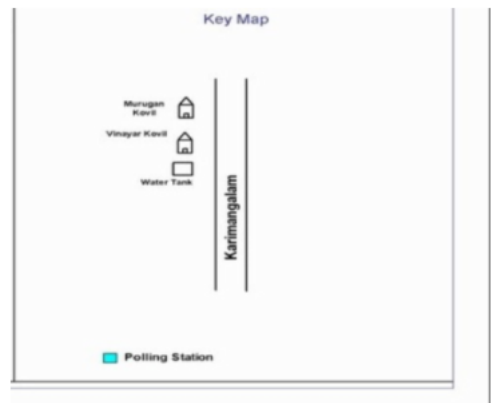

Google Map View

Polling Station Building Front View

Polling Station Front View

Cad View

Key MAP View

1 பெயர் : அரவிந்த் ஹ தந்தை பெயர்: ஹரி வீட்டு எண் : 3/9 வயது : 24 பாலினம் : ஆண்	ZHT2144830 Photo is available	2 பெயர் : சமதி கணவர் பெயர்: திருமால் வீட்டு எண் : 3/155 வயது : 47 பாலினம் : பெண்	ZHT1917632 Photo is available	3 பெயர் : பச்சியம்மாள் இதரர் பெயர்: முருகன் வீட்டு எண் : 3/158 வயது : 95 பாலினம் : பெண்	ZHT1934181 Photo is available
4 பெயர் : அனுப்பரியா கணவர் பெயர்: கவியரசு வீட்டு எண் : 3/162 வயது : 32 பாலினம் : பெண்	ZHT1112911 Photo is available	5 பெயர் : அபிநயா தந்தை பெயர்: சிற்றரசு வீட்டு எண் : 3/162 வயது : 25 பாலினம் : பெண்	ZHT1080258 Photo is available	# 6 பெயர் : சாந்தி கணவர் பெயர்: சேகர் வீட்டு எண் : 3-186 வயது : 47 பாலினம் : பெண்	KCY1301274 Photo is available
7 பெயர் : பிரியாங்கா கணவர் பெயர்: அமர்தா விங்கம் வீட்டு எண் : 3/192 வயது : 28 பாலினம் : பெண்	ZHT1934140 Photo is available	# 8 பெயர் : தனுஷ் தந்தை பெயர்: மாது வீட்டு எண் : 3/215 வயது : 22 பாலினம் : ஆண்	ZHT1934116 Photo is available	9 பெயர் : சக்திவேல் தந்தை பெயர்: முருகன் வீட்டு எண் : 3/228 வயது : 22 பாலினம் : ஆண்	ZHT1934041 Photo is available
10 பெயர் : கஸ்தூரி கணவர் பெயர்: மாது வீட்டு எண் : 3-247 வயது : 42 பாலினம் : பெண்	KCY4025102 Photo is available	11 பெயர் : மைத்ரேயி மா தந்தை பெயர்: மாது கு வீட்டு எண் : 3/247 வயது : 24 பாலினம் : பெண்	ZHT1894120 Photo is available	12 பெயர் : கனகா கணவர் பெயர்: தேவராஜ் வீட்டு எண் : 3/252 வயது : 36 பாலினம் : பெண்	ZHT1080274 Photo is available
13 பெயர் : சாமந்தி தந்தை பெயர்: மது செட்டி வீட்டு எண் : 3/257 வயது : 23 பாலினம் : பெண்	ZHT1917681 Photo is available	14 பெயர் : லலிதா கணவர் பெயர்: தியாகராஜன் வீட்டு எண் : 3/262 வயது : 37 பாலினம் : பெண்	ZHT1080282 Photo is available	15 பெயர் : சத்யா கணவர் பெயர்: ராஜவேல் வீட்டு எண் : 3/275 வயது : 31 பாலினம் : பெண்	ZHT1874403 Photo is available
16 பெயர் : திருப்பதி தந்தை பெயர்: ராஜேந்திரன் வீட்டு எண் : 3/228 வயது : 29 பாலினம் : ஆண்	ZHT1080241 Photo is available	17 பெயர் : முருகம்மாள் கணவர் பெயர்: சக்திவேல் வீட்டு எண் : 3/295 வயது : 25 பாலினம் : பெண்	ZHT1080217 Photo is available	18 பெயர் : தீபிகா தந்தை பெயர்: ஞானப்பிரகாசம் வீட்டு எண் : 3/304 வயது : 25 பாலினம் : பெண்	ZHT1080266 Photo is available
19 பெயர் : சபீர்பாஷா தந்தை பெயர்: வஜீர்பாஷா வீட்டு எண் : 3/320 வயது : 25 பாலினம் : ஆண்	ZHT1080233 Photo is available	20 பெயர் : கோகுல் தந்தை பெயர்: ஜெயபாலன் வீட்டு எண் : 3/433 வயது : 28 பாலினம் : ஆண்	ZHT1080175 Photo is available	21 பெயர் : கணேசன் தந்தை பெயர்: ஆறுமுகம் வீட்டு எண் : 4-3 வயது : 71 பாலினம் : ஆண்	ZHT1561083 Photo is available
22 பெயர் : மங்கம்மாள் கணவர் பெயர்: கணேசன் வீட்டு எண் : 4-3 வயது : 51 பாலினம் : பெண்	KCY1113117 Photo is available	23 பெயர் : கார்த்திக் தந்தை பெயர்: கணேசன் வீட்டு எண் : 4-3 வயது : 30 பாலினம் : ஆண்	ZHT0644211 Photo is available	24 பெயர் : கோவிந்தம்மாள் கணவர் பெயர்: கணேசன் வீட்டு எண் : 4-5 வயது : 63 பாலினம் : பெண்	ZHT1561109 Photo is available
25 பெயர் : வசந்த் தந்தை பெயர்: கணேசன் வீட்டு எண் : 4-5 வயது : 39 பாலினம் : ஆண்	ZHT0085100 Photo is available	26 பெயர் : ஞானவேல் தந்தை பெயர்: கணேசன் வீட்டு எண் : 4-5 வயது : 36 பாலினம் : ஆண்	ZHT0085118 Photo is available	27 பெயர் : சங்கீதா கணவர் பெயர்: சொக்கன் வீட்டு எண் : 4-6A வயது : 41 பாலினம் : பெண்	ZHT0085068 Photo is available
28 பெயர் : அம்சா கணவர் பெயர்: மணி வீட்டு எண் : 4-8A வயது : 43 பாலினம் : பெண்	ZHT0085043 Photo is available	29 பெயர் : மணி தந்தை பெயர்: ரங்கநாதன் வீட்டு எண் : 4-8A வயது : 43 பாலினம் : ஆண்	KCY3071388 Photo is available	30 பெயர் : பழனியம்மாள் கணவர் பெயர்: ஜெயராமன் வீட்டு எண் : 4-8B வயது : 59 பாலினம் : பெண்	KCY1113091 Photo is available