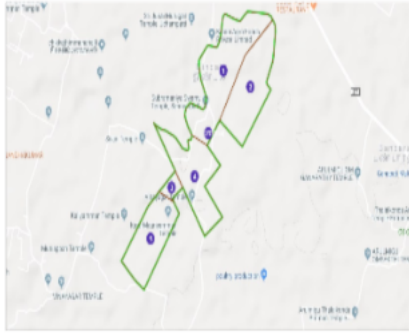

Nazri Naksha