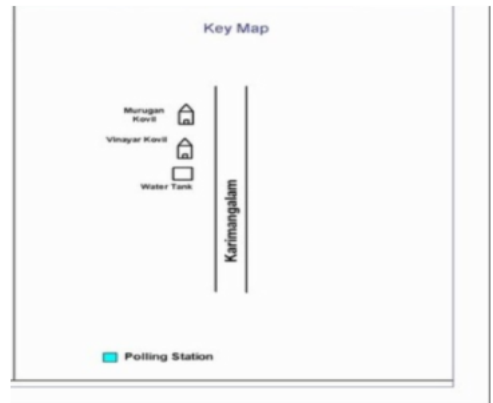

Google Map View

Polling Station Building Front View

Polling Station Front View

Cad View

Key MAP View

1 பெயர் : தங்கராசு தந்தை பெயர் : செங்கோட்டையன் வீட்டு எண் : 1 வயது : 52 பாலினம் : ஆண் Photo is available	ZHT1574714	2 பெயர் : சங்கர் தந்தை பெயர் : அங்கப்பன் வீட்டு எண் : 1/321 வயது : 34 பாலினம் : ஆண் Photo is available	ZHT0224113	3 பெயர் : கந்தசாமி தந்தை பெயர் : மாரிகவுண்டர் வீட்டு எண் : 4-15 வயது : 65 பாலினம் : ஆண் Photo is available	ZHT0373209
4 பெயர் : மாதப்பன் தந்தை பெயர் : கோபால் வீட்டு எண் : 4-34 வயது : 55 பாலினம் : ஆண் Photo is available	ZHT1574722	5 பெயர் : சின்னப்பா கணவர் பெயர் : மாதப்பன் வீட்டு எண் : 4-34 வயது : 51 பாலினம் : பெண் Photo is available	ZHT1574730	6 பெயர் : செங்கோட்டையன் தந்தை பெயர் : கந்தசாமி வீட்டு எண் : 4-65 வயது : 71 பாலினம் : ஆண் Photo is available	ZHT1574755
7 பெயர் : மாது தந்தை பெயர் : தலகொண்டான் வீட்டு எண் : 4-68 வயது : 58 பாலினம் : ஆண் Photo is available	KCY2526671	8 பெயர் : எல்லமான் கணவர் பெயர் : மாது வீட்டு எண் : 4-68 வயது : 55 பாலினம் : பெண் Photo is available	KCY2525905	9 பெயர் : அருள் தந்தை பெயர் : மாது வீட்டு எண் : 4-68 வயது : 33 பாலினம் : ஆண் Photo is available	ZHT0644880
10 பெயர் : அனிதா தந்தை பெயர் : மாது வீட்டு எண் : 4-68 வயது : 28 பாலினம் : பெண் Photo is available	ZHT0851287	11 பெயர் : மாரியப்பன் தந்தை பெயர் : தலகொண்டான் வீட்டு எண் : 4-69 வயது : 53 பாலினம் : ஆண் Photo is available	ZHT1574763	12 பெயர் : கலைமணி கணவர் பெயர் : மாரியப்பன் வீட்டு எண் : 4-69 வயது : 50 பாலினம் : பெண் Photo is available	ZHT1574771
13 பெயர் : சரஸ்வதி கணவர் பெயர் : செங்கோட்டன் வீட்டு எண் : 4-69A வயது : 76 பாலினம் : பெண் Photo is available	ZHT1574789	14 பெயர் : சாந்தா கணவர் பெயர் : திருப்பதி வீட்டு எண் : 4-70 வயது : 83 பாலினம் : பெண் Photo is available	ZHT1574797	15 பெயர் : மாது தந்தை பெயர் : திருப்பதி வீட்டு எண் : 4-72 வயது : 69 பாலினம் : ஆண் Photo is available	ZHT1574805
16 பெயர் : ராணி கணவர் பெயர் : மாது வீட்டு எண் : 4-72 வயது : 62 பாலினம் : பெண் Photo is available	ZHT1574813	17 பெயர் : ரமேஷ் தந்தை பெயர் : மாது வீட்டு எண் : 4-72 வயது : 36 பாலினம் : ஆண் Photo is available	ZHT0224089	18 பெயர் : லோகநாதன் தந்தை பெயர் : மாது வீட்டு எண் : 4-72 வயது : 34 பாலினம் : ஆண் Photo is available	ZHT0224055
19 பெயர் : முருகன் தந்தை பெயர் : தீர்த்தமலை வீட்டு எண் : 4-72 வயது : 27 பாலினம் : ஆண் Photo is available	ZHT1750306	20 பெயர் : தேவராஜ் தந்தை பெயர் : தீர்த்தமலை வீட்டு எண் : 4-72 வயது : 24 பாலினம் : ஆண் Photo is available	ZHT1750298	21 பெயர் : பழனி தந்தை பெயர் : நாகப்பன் வீட்டு எண் : 4-73 வயது : 63 பாலினம் : ஆண் Photo is available	ZHT1574821
22 பெயர் : நந்தினி தந்தை பெயர் : கோவிந்தன் வீட்டு எண் : 4-73 வயது : 33 பாலினம் : பெண் Photo is available	ZHT0373233	23 பெயர் : இந்துமதி கணவர் பெயர் : கோவிந்தராஜ் வீட்டு எண் : 4-73 வயது : 28 பாலினம் : பெண் Photo is available	ZHT1750165	24 பெயர் : ரம்யா தந்தை பெயர் : பழனிசாமி வீட்டு எண் : 4/73ஏ வயது : 29 பாலினம் : பெண் Photo is available	ZHT2082907
25 பெயர் : பழனி தந்தை பெயர் : பள்ளிகுத்தான் வீட்டு எண் : 4-74 வயது : 61 பாலினம் : ஆண் Photo is available	ZHT1574839	26 பெயர் : மங்கமான் கணவர் பெயர் : பழனி வீட்டு எண் : 4-74 வயது : 58 பாலினம் : பெண் Photo is available	ZHT1574847	27 பெயர் : பெரியண்ணன் தந்தை பெயர் : சின்னசாமி வீட்டு எண் : 4-74 வயது : 54 பாலினம் : ஆண் Photo is available	ZHT1574854
28 பெயர் : விஜயராணி கணவர் பெயர் : பெரியண்ணன் வீட்டு எண் : 4-74 வயது : 51 பாலினம் : பெண் Photo is available	ZHT1574862	29 பெயர் : தலகொண்டான் தந்தை பெயர் : சின்னசாமி வீட்டு எண் : 4-75 வயது : 51 பாலினம் : ஆண் Photo is available	KCY1114644	30 பெயர் : சந்திரா கணவர் பெயர் : கோவிந்தன் வீட்டு எண் : 4-84 வயது : 80 பாலினம் : பெண் Photo is available	ZHT1574870