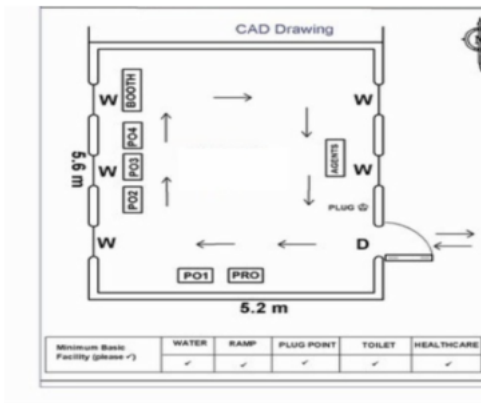

Google Map View

Polling Station Building Front View

Polling Station Front View

Cad View

Key MAP View

1 பெயர் : முனியப்பன் தந்தை பெயர்: மாது வீட்டு எண் : 1 வயது : 37 பாலினம் : ஆண் Photo is available	ZHT0535047	2 பெயர் : சசிகலா கணவர் பெயர்: சத்யராஜ் வீட்டு எண் : 1 வயது : 25 பாலினம் : பெண் Photo is available	ZHT2054336	3 பெயர் : கலையரசி கணவர் பெயர்: சந்திரன் வீட்டு எண் : 1 வயது : 21 பாலினம் : பெண் Photo is available	ZHT2062214
4 பெயர் : வினிதா கணவர் பெயர்: பெரியசாமி வீட்டு எண் : 1 வயது : 19 பாலினம் : பெண் Photo is available	ZHT2140853	5 பெயர் : விசயா தந்தை பெயர்: சண்முகம் வீட்டு எண் : 2-26 வயது : 29 பாலினம் : பெண் Photo is available	ZHT0851295	6 பெயர் : பவித்ரா தந்தை பெயர்: சண்முகம் வீட்டு எண் : 3/499 வயது : 27 பாலினம் : பெண் Photo is available	ZHT1080449
7 பெயர் : சந்தாமணி கணவர் பெயர்: மாது வீட்டு எண் : 4 வயது : 52 பாலினம் : பெண் Photo is available	ZHT0644781	8 பெயர் : கபில் குமார் தந்தை பெயர்: ராஜா வீட்டு எண் : 4-1 வயது : 30 பாலினம் : ஆண் Photo is available	ZHT0644724	9 பெயர் : வசந்தா தந்தை பெயர்: சாமிநாதன் வீட்டு எண் : 4-1 வயது : 30 பாலினம் : பெண் Photo is available	ZHT0644799
10 பெயர் : கார்த்திக் தந்தை பெயர்: இராஜா வீட்டு எண் : 4-1 வயது : 28 பாலினம் : ஆண் Photo is available	ZHT0851063	11 பெயர் : மணி தந்தை பெயர்: முனியன் வீட்டு எண் : 4-2 வயது : 51 பாலினம் : ஆண் Photo is available	KCY2526234	12 பெயர் : லட்சுமி கணவர் பெயர்: மணி வீட்டு எண் : 4-2 வயது : 46 பாலினம் : பெண் Photo is available	KCY3074390
13 பெயர் : நாராயணன் தந்தை பெயர்: மணி வீட்டு எண் : 4-2 வயது : 27 பாலினம் : ஆண் Photo is available	ZHT1750355	14 பெயர் : கோவிந்தராஜ் தந்தை பெயர்: மணி வீட்டு எண் : 4-2 வயது : 26 பாலினம் : ஆண் Photo is available	ZHT1750363	15 பெயர் : மாது தந்தை பெயர்: கோவிந்தன் வீட்டு எண் : 4-3A வயது : 57 பாலினம் : ஆண் Photo is available	ZHT0645010
16 பெயர் : மணிகண்டன் தந்தை பெயர்: மாது வீட்டு எண் : 4-3A வயது : 34 பாலினம் : ஆண் Photo is available	ZHT0645234	17 பெயர் : பூவரசன் தந்தை பெயர்: மாது வீட்டு எண் : 4-3A வயது : 33 பாலினம் : ஆண் Photo is available	ZHT0644732	18 பெயர் : பச்சையப்பன் தந்தை பெயர்: ஆண்டி வீட்டு எண் : 4-4A வயது : 52 பாலினம் : ஆண் Photo is available	ZHT1568823
19 பெயர் : ராணி கணவர் பெயர்: பச்சையப்பன் வீட்டு எண் : 4-4A வயது : 49 பாலினம் : பெண் Photo is available	ZHT1568831	20 பெயர் : சக்திவேல் தந்தை பெயர்: பச்சையப்பன் வீட்டு எண் : 4-4A வயது : 30 பாலினம் : ஆண் Photo is available	ZHT0644674	21 பெயர் : பூவரசன் தந்தை பெயர்: பச்சையப்பன் வீட்டு எண் : 4-4a வயது : 28 பாலினம் : ஆண் Photo is available	ZHT0851030
22 பெயர் : ஜெயந்தி தந்தை பெயர்: பச்சையப்பன் வீட்டு எண் : 4/4ஏ வயது : 26 பாலினம் : பெண் Photo is available	ZHT1010818	23 பெயர் : வைகைவாசு மு தந்தை பெயர்: முருகன் வீட்டு எண் : 4/4எ வயது : 23 பாலினம் : ஆண் Photo is available	ZHT1802628	24 பெயர் : இராஜேந்திரன் தந்தை பெயர்: ஆண்டி வீட்டு எண் : 4-5 வயது : 45 பாலினம் : ஆண் Photo is available	KCY2524437
25 பெயர் : விமலா கணவர் பெயர்: முருகன் வீட்டு எண் : 4-5 வயது : 44 பாலினம் : பெண் Photo is available	KCY3074424	26 பெயர் : ராமகிருஷ்ணன் தந்தை பெயர்: முனியன் வீட்டு எண் : 4-6 வயது : 61 பாலினம் : ஆண் Photo is available	ZHT1568849	27 பெயர் : சின்னம்மாள் கணவர் பெயர்: ராமகிருஷ்ணன் வீட்டு எண் : 4-6 வயது : 58 பாலினம் : பெண் Photo is available	ZHT1568856
28 பெயர் : இராஜேஸ்வரி கணவர் பெயர்: மாதையன் வீட்டு எண் : 4-6 வயது : 54 பாலினம் : பெண் Photo is available	KCY2524288	29 பெயர் : சத்யமூர்த்தி தந்தை பெயர்: ராமகிருஷ்ணன் வீட்டு எண் : 4-6 வயது : 40 பாலினம் : ஆண் Photo is available	KCY4071668	30 பெயர் : முனியன் தந்தை பெயர்: முனியன் வீட்டு எண் : 4-7 வயது : 83 பாலினம் : ஆண் Photo is available	ZHT1568864