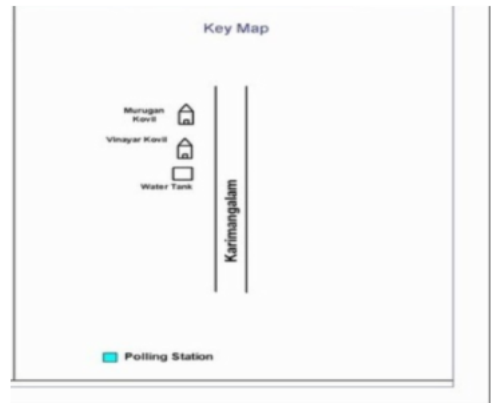

Google Map View

Polling Station Building Front View

Polling Station Front View

Cad View

Key MAP View

1 பெயர் : முனியப்பன் தந்தை பெயர்: மாது வீட்டு எண் : 1 வயது : 37 பாலினம் : ஆண் Photo is available	ZHT0535047	2 பெயர் : சசிகலா கணவர் பெயர்: சத்யராஜ் வீட்டு எண் : 1 வயது : 25 பாலினம் : பெண் Photo is available	ZHT2054336	3 பெயர் : கலையரசி கணவர் பெயர்: சந்திரன் வீட்டு எண் : 1 வயது : 21 பாலினம் : பெண் Photo is available	ZHT2062214
4 பெயர் : வினிதா கணவர் பெயர்: பெரியசாமி வீட்டு எண் : 1 வயது : 19 பாலினம் : பெண் Photo is available	ZHT2140853	5 பெயர் : விசயா தந்தை பெயர்: சண்முகம் வீட்டு எண் : 2-26 வயது : 29 பாலினம் : பெண் Photo is available	ZHT0851295	6 பெயர் : பவித்ரா தந்தை பெயர்: சண்முகம் வீட்டு எண் : 3/499 வயது : 27 பாலினம் : பெண் Photo is available	ZHT1080449
7 பெயர் : சந்தாமணி கணவர் பெயர்: மாது வீட்டு எண் : 4 வயது : 52 பாலினம் : பெண் Photo is available	ZHT0644781	8 பெயர் : கபில் குமார் தந்தை பெயர்: ராஜா வீட்டு எண் : 4-1 வயது : 30 பாலினம் : ஆண் Photo is available	ZHT0644724	9 பெயர் : வசந்தா தந்தை பெயர்: சாமிநாதன் வீட்டு எண் : 4-1 வயது : 30 பாலினம் : பெண் Photo is available	ZHT0644799
10 பெயர் : கார்த்திக் தந்தை பெயர்: இராஜா வீட்டு எண் : 4-1 வயது : 28 பாலினம் : ஆண் Photo is available	ZHT0851063	11 பெயர் : மணி தந்தை பெயர்: முனியன் வீட்டு எண் : 4-2 வயது : 51 பாலினம் : ஆண் Photo is available	KCY2526234	12 பெயர் : லட்சுமி கணவர் பெயர்: மணி வீட்டு எண் : 4-2 வயது : 46 பாலினம் : பெண் Photo is available	KCY3074390
13 பெயர் : நாராயணன் தந்தை பெயர்: மணி வீட்டு எண் : 4-2 வயது : 27 பாலினம் : ஆண் Photo is available	ZHT1750355	14 பெயர் : கோவிந்தராஜ் தந்தை பெயர்: மணி வீட்டு எண் : 4-2 வயது : 26 பாலினம் : ஆண் Photo is available	ZHT1750363	15 பெயர் : மாது தந்தை பெயர்: கோவிந்தன் வீட்டு எண் : 4-3A வயது : 57 பாலினம் : ஆண் Photo is available	ZHT0645010
16 பெயர் : மணிகண்டன் தந்தை பெயர்: மாது வீட்டு எண் : 4-3A வயது : 34 பாலினம் : ஆண் Photo is available	ZHT0645234	17 பெயர் : பூவரசன் தந்தை பெயர்: மாது வீட்டு எண் : 4-3A வயது : 33 பாலினம் : ஆண் Photo is available	ZHT0644732	18 பெயர் : பச்சையப்பன் தந்தை பெயர்: ஆண்டி வீட்டு எண் : 4-4A வயது : 52 பாலினம் : ஆண் Photo is available	ZHT1568823
19 பெயர் : ராணி கணவர் பெயர்: பச்சையப்பன் வீட்டு எண் : 4-4A வயது : 49 பாலினம் : பெண் Photo is available	ZHT1568831	20 பெயர் : சக்திவேல் தந்தை பெயர்: பச்சையப்பன் வீட்டு எண் : 4-4A வயது : 30 பாலினம் : ஆண் Photo is available	ZHT0644674	21 பெயர் : பூவரசன் தந்தை பெயர்: பச்சையப்பன் வீட்டு எண் : 4-4a வயது : 28 பாலினம் : ஆண் Photo is available	ZHT0851030
22 பெயர் : ஜெயந்தி தந்தை பெயர்: பச்சையப்பன் வீட்டு எண் : 4/4ஏ வயது : 26 பாலினம் : பெண் Photo is available	ZHT1010818	23 பெயர் : வைகைவாசு மு தந்தை பெயர்: முருகன் வீட்டு எண் : 4/4எ வயது : 23 பாலினம் : ஆண் Photo is available	ZHT1802628	24 பெயர் : இராஜேந்திரன் தந்தை பெயர்: ஆண்டி வீட்டு எண் : 4-5 வயது : 45 பாலினம் : ஆண் Photo is available	KCY2524437
25 பெயர் : விமலா கணவர் பெயர்: முருகன் வீட்டு எண் : 4-5 வயது : 44 பாலினம் : பெண் Photo is available	KCY3074424	26 பெயர் : ராமகிருஷ்ணன் தந்தை பெயர்: முனியன் வீட்டு எண் : 4-6 வயது : 61 பாலினம் : ஆண் Photo is available	ZHT1568849	27 பெயர் : சின்னம்மாள் கணவர் பெயர்: ராமகிருஷ்ணன் வீட்டு எண் : 4-6 வயது : 58 பாலினம் : பெண் Photo is available	ZHT1568856
28 பெயர் : இராஜேஸ்வரி கணவர் பெயர்: மாதையன் வீட்டு எண் : 4-6 வயது : 54 பாலினம் : பெண் Photo is available	KCY2524288	29 பெயர் : சத்யமூர்த்தி தந்தை பெயர்: ராமகிருஷ்ணன் வீட்டு எண் : 4-6 வயது : 40 பாலினம் : ஆண் Photo is available	KCY4071668	30 பெயர் : முனியன் தந்தை பெயர்: முனியன் வீட்டு எண் : 4-7 வயது : 83 பாலினம் : ஆண் Photo is available	ZHT1568864