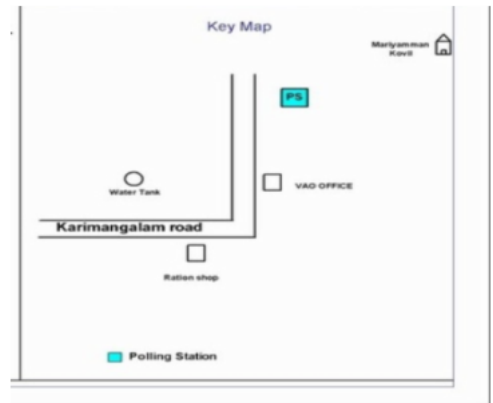

Google Map View

Polling Station Building Front View

Polling Station Front View

Cad View

Key MAP View

1 பெயர் : மாதம்மாள் கணவர் பெயர்: மாரியப்பன் வீட்டு எண் : 1 வயது : 79 பாலினம் : பெண் Photo is available	ZHT0646141	2 பெயர் : நஞ்சம்மாள் கணவர் பெயர்: பெருமாள் வீட்டு எண் : 1 வயது : 75 பாலினம் : பெண் Photo is available	ZHT1750843	3 பெயர் : முருகேசன் தந்தை பெயர்: மாரியப்பன் வீட்டு எண் : 1 வயது : 49 பாலினம் : ஆண் Photo is available	ZHT0645689
4 பெயர் : வேடியம்மாள் கணவர் பெயர்: கோவிந்தசாமி வீட்டு எண் : 1 வயது : 45 பாலினம் : பெண் Photo is available	ZHT0691550	5 பெயர் : அண்ணாமலை தந்தை பெயர்: சின்னசாமி வீட்டு எண் : 1 வயது : 45 பாலினம் : ஆண் Photo is available	ZHT0691592	6 பெயர் : சிவலிங்கம் தந்தை பெயர்: சென்னியப்பன் வீட்டு எண் : 1 வயது : 44 பாலினம் : ஆண் Photo is available	KCY1335090
7 பெயர் : திருப்பதி தந்தை பெயர்: முருகன் வீட்டு எண் : 1 வயது : 42 பாலினம் : ஆண் Photo is available	ZHT0691618	8 பெயர் : சங்கீதா கணவர் பெயர்: முருகேசன் வீட்டு எண் : 1 வயது : 42 பாலினம் : பெண் Photo is available	ZHT0646174	9 பெயர் : மல்லிகா கணவர் பெயர்: அண்ணாமலை வீட்டு எண் : 1 வயது : 41 பாலினம் : பெண் Photo is available	ZHT0691600
10 பெயர் : ஞானராசி கணவர் பெயர்: காளியப்பன் வீட்டு எண் : 1 வயது : 40 பாலினம் : பெண் Photo is available	ZHT0225151	11 பெயர் : மோகன் தந்தை பெயர்: மாதன் வீட்டு எண் : 1 வயது : 37 பாலினம் : ஆண் Photo is available	ZHT0086892	12 பெயர் : சுரேஷ் தந்தை பெயர்: தவமணி வீட்டு எண் : 1 வயது : 37 பாலினம் : ஆண் Photo is available	ZHT0345678
13 பெயர் : வினோதினி கணவர் பெயர்: மணிகண்டன் வீட்டு எண் : 1 வயது : 37 பாலினம் : பெண் Photo is available	ZHT1955251	14 பெயர் : சுசிலா கணவர் பெயர்: தம்பிதுரை வீட்டு எண் : 1 வயது : 31 பாலினம் : பெண் Photo is available	ZHT0691691	15 பெயர் : சின்னசாமி தாயின் பெயர்: பழனியம்மாள் வீட்டு எண் : 1 வயது : 30 பாலினம் : ஆண் Photo is available	ZHT0691659
16 பெயர் : வெங்கடேசன் தந்தை பெயர்: ஆறுமுகம் வீட்டு எண் : 1 வயது : 29 பாலினம் : ஆண் Photo is available	ZHT0758813	17 பெயர் : கல்பனா பழனி கணவர் பெயர்: பழனி வீட்டு எண் : 1 வயது : 24 பாலினம் : பெண் Photo is available	ZHT2135713	18 பெயர் : நவதாசினி மு ச தந்தை பெயர்: முருகேசன் வீட்டு எண் : 1 வயது : 21 பாலினம் : பெண் Photo is available	ZHT2001931
19 பெயர் : செளமியா பெருமாள் தந்தை பெயர்: பெருமாள் வீட்டு எண் : 1 வயது : 21 பாலினம் : பெண் Photo is available	ZHT2136299	20 பெயர் : வேடியப் பகவண்டர் தந்தை பெயர்: பெரியண்ணன் வீட்டு எண் : 1-1 வயது : 74 பாலினம் : ஆண் Photo is available	ZHT1588847	21 பெயர் : ராமசாமி தந்தை பெயர்: வேடியப்பன் வீட்டு எண் : 1-1 வயது : 42 பாலினம் : ஆண் Photo is available	ZHT0086900
22 பெயர் : ராஜலக்ஷ்மி தந்தை பெயர்: முத்து வீட்டு எண் : 1-1 வயது : 39 பாலினம் : ஆண் Photo is available	ZHT0086827	23 பெயர் : கோகிலா கணவர் பெயர்: ராமநாதன் வீட்டு எண் : 1-1 வயது : 37 பாலினம் : பெண் Photo is available	ZHT0645283	24 பெயர் : பூர்ணிமா தந்தை பெயர்: தனிகவேல் வீட்டு எண் : 1-1 வயது : 30 பாலினம் : பெண் Photo is available	ZHT0851360
25 பெயர் : பெருமாள் தாயின் பெயர்: வென்னிலா வீட்டு எண் : 1/1 (1) வயது : 22 பாலினம் : ஆண் Photo is available	ZHT1948033	26 பெயர் : கோகுலராஜ் தந்தை பெயர்: நடராஜன் வீட்டு எண் : 1-2 வயது : 30 பாலினம் : ஆண் Photo is available	ZHT0691667	27 பெயர் : தமிழரசன் தந்தை பெயர்: அண்ணாமலை வீட்டு எண் : 1-2 வயது : 28 பாலினம் : ஆண் Photo is available	ZHT0882449
28 பெயர் : பிரியதர்ஷினி தந்தை பெயர்: நடராஜன் வீட்டு எண் : 1/2 வயது : 27 பாலினம் : பெண் Photo is available	ZHT1010826	29 பெயர் : ரம்யா தந்தை பெயர்: அண்ணாமலை வீட்டு எண் : 1/2 வயது : 27 பாலினம் : பெண் Photo is available	ZHT1802735	30 பெயர் : வேடி தந்தை பெயர்: மாரியப்பன் வீட்டு எண் : 1-4 வயது : 50 பாலினம் : ஆண் Photo is available	KCY2525640