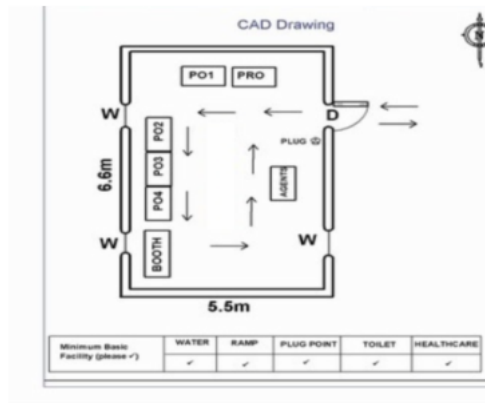

Google Map View

Polling Station Building Front View

Polling Station Front View

Cad View

Key MAP View

1 பெயர் : மாதம்மாள் கணவர் பெயர்: மாரியப்பன் வீட்டு எண் : 1 வயது : 79 பாலினம் : பெண் Photo is available	ZHT0646141	2 பெயர் : நஞ்சம்மாள் கணவர் பெயர்: பெருமாள் வீட்டு எண் : 1 வயது : 75 பாலினம் : பெண் Photo is available	ZHT1750843	3 பெயர் : முருகேசன் தந்தை பெயர்: மாரியப்பன் வீட்டு எண் : 1 வயது : 49 பாலினம் : ஆண் Photo is available	ZHT0645689
4 பெயர் : வேடியம்மாள் கணவர் பெயர்: கோவிந்தசாமி வீட்டு எண் : 1 வயது : 45 பாலினம் : பெண் Photo is available	ZHT0691550	5 பெயர் : அண்ணாமலை தந்தை பெயர்: சின்னசாமி வீட்டு எண் : 1 வயது : 45 பாலினம் : ஆண் Photo is available	ZHT0691592	6 பெயர் : சிவலிங்கம் தந்தை பெயர்: சென்னியப்பன் வீட்டு எண் : 1 வயது : 44 பாலினம் : ஆண் Photo is available	KCY1335090
7 பெயர் : திருப்பதி தந்தை பெயர்: முருகன் வீட்டு எண் : 1 வயது : 42 பாலினம் : ஆண் Photo is available	ZHT0691618	8 பெயர் : சங்கீதா கணவர் பெயர்: முருகேசன் வீட்டு எண் : 1 வயது : 42 பாலினம் : பெண் Photo is available	ZHT0646174	9 பெயர் : மல்லிகா கணவர் பெயர்: அண்ணாமலை வீட்டு எண் : 1 வயது : 41 பாலினம் : பெண் Photo is available	ZHT0691600
10 பெயர் : ஞானராசி கணவர் பெயர்: காளியப்பன் வீட்டு எண் : 1 வயது : 40 பாலினம் : பெண் Photo is available	ZHT0225151	11 பெயர் : மோகன் தந்தை பெயர்: மாதன் வீட்டு எண் : 1 வயது : 37 பாலினம் : ஆண் Photo is available	ZHT0086892	12 பெயர் : சுரேஷ் தந்தை பெயர்: தவமணி வீட்டு எண் : 1 வயது : 37 பாலினம் : ஆண் Photo is available	ZHT0345678
13 பெயர் : வினோதினி கணவர் பெயர்: மணிகண்டன் வீட்டு எண் : 1 வயது : 37 பாலினம் : பெண் Photo is available	ZHT1955251	14 பெயர் : சுசிலா கணவர் பெயர்: தம்பிதுரை வீட்டு எண் : 1 வயது : 31 பாலினம் : பெண் Photo is available	ZHT0691691	15 பெயர் : சின்னசாமி தாயின் பெயர்: பழனியம்மாள் வீட்டு எண் : 1 வயது : 30 பாலினம் : ஆண் Photo is available	ZHT0691659
16 பெயர் : வெங்கடேசன் தந்தை பெயர்: ஆறுமுகம் வீட்டு எண் : 1 வயது : 29 பாலினம் : ஆண் Photo is available	ZHT0758813	17 பெயர் : கல்பனா பழனி கணவர் பெயர்: பழனி வீட்டு எண் : 1 வயது : 24 பாலினம் : பெண் Photo is available	ZHT2135713	18 பெயர் : நவதாசினி மு ச தந்தை பெயர்: முருகேசன் வீட்டு எண் : 1 வயது : 21 பாலினம் : பெண் Photo is available	ZHT2001931
19 பெயர் : செளமியா பெருமாள் தந்தை பெயர்: பெருமாள் வீட்டு எண் : 1 வயது : 21 பாலினம் : பெண் Photo is available	ZHT2136299	20 பெயர் : வேடியப் பகவண்டர் தந்தை பெயர்: பெரியண்ணன் வீட்டு எண் : 1-1 வயது : 74 பாலினம் : ஆண் Photo is available	ZHT1588847	21 பெயர் : ராமசாமி தந்தை பெயர்: வேடியப்பன் வீட்டு எண் : 1-1 வயது : 42 பாலினம் : ஆண் Photo is available	ZHT0086900
22 பெயர் : ராஜலக்ஷ்மி தந்தை பெயர்: முத்து வீட்டு எண் : 1-1 வயது : 39 பாலினம் : ஆண் Photo is available	ZHT0086827	23 பெயர் : கோகிலா கணவர் பெயர்: ராமநாதன் வீட்டு எண் : 1-1 வயது : 37 பாலினம் : பெண் Photo is available	ZHT0645283	24 பெயர் : பூர்ணிமா தந்தை பெயர்: தனிகவேல் வீட்டு எண் : 1-1 வயது : 30 பாலினம் : பெண் Photo is available	ZHT0851360
25 பெயர் : பெருமாள் தாயின் பெயர்: வென்னிலா வீட்டு எண் : 1/1 (1) வயது : 22 பாலினம் : ஆண் Photo is available	ZHT1948033	26 பெயர் : கோகுலராஜ் தந்தை பெயர்: நடராஜன் வீட்டு எண் : 1-2 வயது : 30 பாலினம் : ஆண் Photo is available	ZHT0691667	27 பெயர் : தமிழரசன் தந்தை பெயர்: அண்ணாமலை வீட்டு எண் : 1-2 வயது : 28 பாலினம் : ஆண் Photo is available	ZHT0882449
28 பெயர் : பிரியதர்ஷினி தந்தை பெயர்: நடராஜன் வீட்டு எண் : 1/2 வயது : 27 பாலினம் : பெண் Photo is available	ZHT1010826	29 பெயர் : ரம்யா தந்தை பெயர்: அண்ணாமலை வீட்டு எண் : 1/2 வயது : 27 பாலினம் : பெண் Photo is available	ZHT1802735	30 பெயர் : வேடி தந்தை பெயர்: மாரியப்பன் வீட்டு எண் : 1-4 வயது : 50 பாலினம் : ஆண் Photo is available	KCY2525640