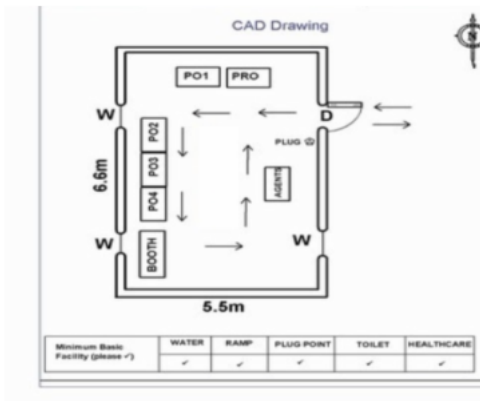

Google Map View

Polling Station Building Front View

Polling Station Front View

Cad View

Key MAP View

1 பெயர் : தவமணி கணவர் பெயர் : செவத்தான் வீட்டு எண் : 1 வயது : 49 பாலினம் : பெண்	ZHT0345587 Photo is available	2 பெயர் : சித்ரா கணவர் பெயர் : பழனி வீட்டு எண் : 1 வயது : 35 பாலினம் : பெண்	ZHT0851642 Photo is available	3 பெயர் : சுரேஷ் தந்தை பெயர் : ராஜி வீட்டு எண் : 1 வயது : 33 பாலினம் : ஆண்	ZHT0645762 Photo is available
4 பெயர் : முருகேசன் தந்தை பெயர் : மாரியப்பன் வீட்டு எண் : 1 வயது : 33 பாலினம் : ஆண்	ZHT0691766 Photo is available	5 பெயர் : லட்சுமிபிரியா கணவர் பெயர் : சதிஸ்குமார் வீட்டு எண் : 1 வயது : 29 பாலினம் : பெண்	ZHT0758920 Photo is available	6 பெயர் : சௌந்தர்யா தந்தை பெயர் : மாரியப்பன் வீட்டு எண் : 1 வயது : 28 பாலினம் : பெண்	ZHT0985200 Photo is available
7 பெயர் : நவீன்குமார் முருகன் தந்தை பெயர் : முருகன் வீட்டு எண் : 1 வயது : 24 பாலினம் : ஆண்	ZHT2097855 Photo is available	8 பெயர் : கவியரசு முருகன் தந்தை பெயர் : முருகன் வீட்டு எண் : 1 வயது : 21 பாலினம் : ஆண்	ZHT2077220 Photo is available	9 பெயர் : சாலம்மாள் கணவர் பெயர் : வேலு வீட்டு எண் : 1-2 வயது : 37 பாலினம் : பெண்	ZHT0645929 Photo is available
10 பெயர் : சின்னசாமி தந்தை பெயர் : கோவிந்தன் வீட்டு எண் : 1-2 வயது : 33 பாலினம் : ஆண்	ZHT0645853 Photo is available	11 பெயர் : இராஜேந்திரன் தந்தை பெயர் : பூபதி வீட்டு எண் : 1-03 வயது : 29 பாலினம் : ஆண்	ZHT0778886 Photo is available	12 பெயர் : கோவிந்தராஜ் தந்தை பெயர் : தங்கவேல் வீட்டு எண் : 1-7C வயது : 30 பாலினம் : ஆண்	ZHT0645770 Photo is available
13 பெயர் : சந்தோஷ் தந்தை பெயர் : தங்கவேல் வீட்டு எண் : 1/12 வயது : 27 பாலினம் : ஆண்	ZHT1145093 Photo is available	14 பெயர் : சசிகுமார் மு தந்தை பெயர் : முருகன் வீட்டு எண் : 1/12 வயது : 20 பாலினம் : ஆண்	ZHT2161321 Photo is available	15 பெயர் : லாவன்யா தந்தை பெயர் : ஆனந்தன் வீட்டு எண் : 1-17 வயது : 39 பாலினம் : ஆண்	ZHT1802388 Photo is available
16 பெயர் : மாதம்மாள் கணவர் பெயர் : சின்னகண்ணு வீட்டு எண் : 1-20B வயது : 55 பாலினம் : பெண்	ZHT0345322 Photo is available	17 பெயர் : விஜயா கணவர் பெயர் : சின்னசாமி வீட்டு எண் : 1-25 வயது : 38 பாலினம் : பெண்	ZHT0646000 Photo is available	18 பெயர் : சென்னம்மாள் கணவர் பெயர் : கோவிந்தன் வீட்டு எண் : 1-27A வயது : 61 பாலினம் : பெண்	ZHT0646158 Photo is available
19 பெயர் : ஜெயா கணவர் பெயர் : கோவிந்தன் வீட்டு எண் : 1-27B வயது : 46 பாலினம் : பெண்	ZHT0645671 Photo is available	20 பெயர் : ஜெகந்நாதன் தந்தை பெயர் : கண்ணு வீட்டு எண் : 1-30 வயது : 33 பாலினம் : ஆண்	ZHT0345603 Photo is available	21 பெயர் : சௌகத் தந்தை பெயர் : பாஷா வீட்டு எண் : 1-36 வயது : 40 பாலினம் : ஆண்	ZHT0364984 Photo is available
22 பெயர் : மாதவன் ப தந்தை பெயர் : பச்சியப்பன் வீட்டு எண் : 1/38 வயது : 20 பாலினம் : ஆண்	ZHT2071280 Photo is available	23 பெயர் : ச விஜயலட்சுமி தந்தை பெயர் : சரவணன் வீட்டு எண் : 1/45 வயது : 37 பாலினம் : பெண்	ZHT2103851 Photo is available	24 பெயர் : சத்யா தந்தை பெயர் : சரவணன் வீட்டு எண் : 1-45 வயது : 33 பாலினம் : பெண்	ZHT0345355 Photo is available
25 பெயர் : சிவசந்திரன் தந்தை பெயர் : மணி வீட்டு எண் : 1-46 வயது : 35 பாலினம் : ஆண்	ZHT0225292 Photo is available	26 பெயர் : சரசு கணவர் பெயர் : லட்சுமணன் வீட்டு எண் : 1-47 வயது : 41 பாலினம் : பெண்	ZHT0132977 Photo is available	27 பெயர் : குமரேசன் தந்தை பெயர் : தீர்த்தமலை வீட்டு எண் : 1-49 வயது : 51 பாலினம் : ஆண்	ZHT0132910 Photo is available
28 பெயர் : செல்வராஜ் தந்தை பெயர் : தீர்த்தமலை வீட்டு எண் : 1-49 வயது : 51 பாலினம் : ஆண்	KCY1113794 Photo is available	29 பெயர் : சத்தியம்மாள் கணவர் பெயர் : குமரேசன் வீட்டு எண் : 1-49 வயது : 41 பாலினம் : பெண்	ZHT0535781 Photo is available	30 பெயர் : ஜெயகாந்த் அ தந்தை பெயர் : அருள் வீட்டு எண் : 1/49 வயது : 20 பாலினம் : ஆண்	ZHT2029981 Photo is available