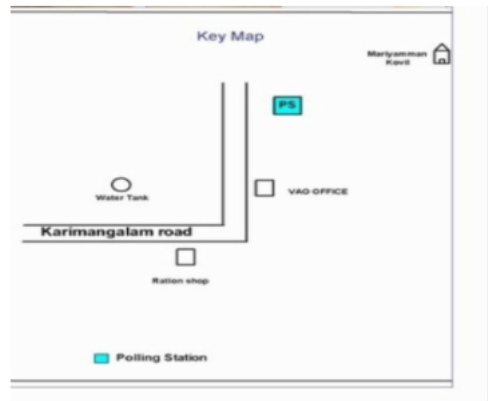

Google Map View

Polling Station Building Front View

Polling Station Front View

Cad View

Key MAP View

1 பெயர் : தவமணி கணவர் பெயர் : செவத்தான் வீட்டு எண் : 1 வயது : 49 பாலினம் : பெண்	ZHT0345587 Photo is available	2 பெயர் : சித்ரா கணவர் பெயர் : பழனி வீட்டு எண் : 1 வயது : 35 பாலினம் : பெண்	ZHT0851642 Photo is available	3 பெயர் : சுரேஷ் தந்தை பெயர் : ராஜி வீட்டு எண் : 1 வயது : 33 பாலினம் : ஆண்	ZHT0645762 Photo is available
4 பெயர் : முருகேசன் தந்தை பெயர் : மாரியப்பன் வீட்டு எண் : 1 வயது : 33 பாலினம் : ஆண்	ZHT0691766 Photo is available	5 பெயர் : லட்சுமிபிரியா கணவர் பெயர் : சதிஸ்குமார் வீட்டு எண் : 1 வயது : 29 பாலினம் : பெண்	ZHT0758920 Photo is available	6 பெயர் : சௌந்தர்யா தந்தை பெயர் : மாரியப்பன் வீட்டு எண் : 1 வயது : 28 பாலினம் : பெண்	ZHT0985200 Photo is available
7 பெயர் : நவீன்குமார் முருகன் தந்தை பெயர் : முருகன் வீட்டு எண் : 1 வயது : 24 பாலினம் : ஆண்	ZHT2097855 Photo is available	8 பெயர் : கவியரசு முருகன் தந்தை பெயர் : முருகன் வீட்டு எண் : 1 வயது : 21 பாலினம் : ஆண்	ZHT2077220 Photo is available	9 பெயர் : சாலம்மாள் கணவர் பெயர் : வேலு வீட்டு எண் : 1-2 வயது : 37 பாலினம் : பெண்	ZHT0645929 Photo is available
10 பெயர் : சின்னசாமி தந்தை பெயர் : கோவிந்தன் வீட்டு எண் : 1-2 வயது : 33 பாலினம் : ஆண்	ZHT0645853 Photo is available	11 பெயர் : இராஜேந்திரன் தந்தை பெயர் : பூபதி வீட்டு எண் : 1-03 வயது : 29 பாலினம் : ஆண்	ZHT0778886 Photo is available	12 பெயர் : கோவிந்தராஜ் தந்தை பெயர் : தங்கவேல் வீட்டு எண் : 1-7C வயது : 30 பாலினம் : ஆண்	ZHT0645770 Photo is available
13 பெயர் : சந்தோஷ் தந்தை பெயர் : தங்கவேல் வீட்டு எண் : 1/12 வயது : 27 பாலினம் : ஆண்	ZHT1145093 Photo is available	14 பெயர் : சசிகுமார் மு தந்தை பெயர் : முருகன் வீட்டு எண் : 1/12 வயது : 20 பாலினம் : ஆண்	ZHT2161321 Photo is available	15 பெயர் : லாவன்யா தந்தை பெயர் : ஆனந்தன் வீட்டு எண் : 1-17 வயது : 39 பாலினம் : ஆண்	ZHT1802388 Photo is available
16 பெயர் : மாதம்மாள் கணவர் பெயர் : சின்னகண்ணு வீட்டு எண் : 1-20B வயது : 55 பாலினம் : பெண்	ZHT0345322 Photo is available	17 பெயர் : விஜயா கணவர் பெயர் : சின்னசாமி வீட்டு எண் : 1-25 வயது : 38 பாலினம் : பெண்	ZHT0646000 Photo is available	18 பெயர் : சென்னம்மாள் கணவர் பெயர் : கோவிந்தன் வீட்டு எண் : 1-27A வயது : 61 பாலினம் : பெண்	ZHT0646158 Photo is available
19 பெயர் : ஜெயா கணவர் பெயர் : கோவிந்தன் வீட்டு எண் : 1-27B வயது : 46 பாலினம் : பெண்	ZHT0645671 Photo is available	20 பெயர் : ஜெகந்நாதன் தந்தை பெயர் : கண்ணு வீட்டு எண் : 1-30 வயது : 33 பாலினம் : ஆண்	ZHT0345603 Photo is available	21 பெயர் : சௌகத் தந்தை பெயர் : பாஷா வீட்டு எண் : 1-36 வயது : 40 பாலினம் : ஆண்	ZHT0364984 Photo is available
22 பெயர் : மாதவன் ப தந்தை பெயர் : பச்சியப்பன் வீட்டு எண் : 1/38 வயது : 20 பாலினம் : ஆண்	ZHT2071280 Photo is available	23 பெயர் : ச விஜயலட்சுமி தந்தை பெயர் : சரவணன் வீட்டு எண் : 1/45 வயது : 37 பாலினம் : பெண்	ZHT2103851 Photo is available	24 பெயர் : சத்யா தந்தை பெயர் : சரவணன் வீட்டு எண் : 1-45 வயது : 33 பாலினம் : பெண்	ZHT0345355 Photo is available
25 பெயர் : சிவசந்திரன் தந்தை பெயர் : மணி வீட்டு எண் : 1-46 வயது : 35 பாலினம் : ஆண்	ZHT0225292 Photo is available	26 பெயர் : சரசு கணவர் பெயர் : லட்சுமணன் வீட்டு எண் : 1-47 வயது : 41 பாலினம் : பெண்	ZHT0132977 Photo is available	27 பெயர் : குமரேசன் தந்தை பெயர் : தீர்த்தமலை வீட்டு எண் : 1-49 வயது : 51 பாலினம் : ஆண்	ZHT0132910 Photo is available
28 பெயர் : செல்வராஜ் தந்தை பெயர் : தீர்த்தமலை வீட்டு எண் : 1-49 வயது : 51 பாலினம் : ஆண்	KCY1113794 Photo is available	29 பெயர் : சத்தியம்மாள் கணவர் பெயர் : குமரேசன் வீட்டு எண் : 1-49 வயது : 41 பாலினம் : பெண்	ZHT0535781 Photo is available	30 பெயர் : ஜெயகாந்த் அ தந்தை பெயர் : அருள் வீட்டு எண் : 1/49 வயது : 20 பாலினம் : ஆண்	ZHT2029981 Photo is available