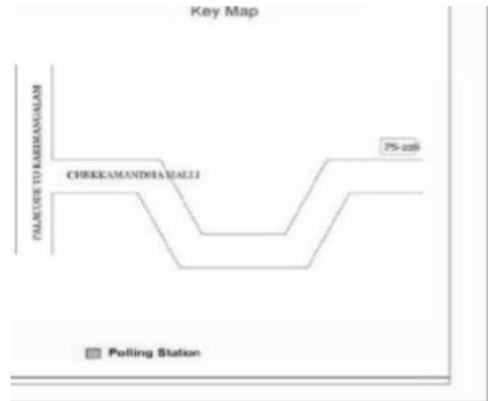

Google Map View

Polling Station Building Front View

Polling Station Front View

Cad View

Key MAP View

1 பெயர் : பெரியசாமி தந்தை பெயர்: பழனி வீட்டு எண் : 1 வயது : 31 பாலினம் : ஆண் Photo is available	ZHT0646430	2 பெயர் : சுந்தரேசன் தந்தை பெயர்: சரவணன் வீட்டு எண் : 1-06 வயது : 29 பாலினம் : ஆண் Photo is available	ZHT0778928	3 பெயர் : விஜயலட்சுமி தந்தை பெயர்: சக்தி வீட்டு எண் : 1/21 வயது : 25 பாலினம் : பெண் Photo is available	ZHT1803030
4 பெயர் : சுபாஷ் தந்தை பெயர்: செல்வம் வீட்டு எண் : 1/188ஏ வயது : 20 பாலினம் : ஆண் Photo is available	ZHT2117364	5 பெயர் : பூங்காந்த் கி தந்தை பெயர்: கிருஷ்ணமூர்த்தி வீட்டு எண் : 1/227 வயது : 21 பாலினம் : ஆண் Photo is available	ZHT2057800	6 பெயர் : ஜஸ்வரயா கணவர் பெயர்: சுரேஷ்குமார் வீட்டு எண் : 2-145 வயது : 26 பாலினம் : பெண் Photo is available	ZHT1081215
7 பெயர் : சின்னசாமி தந்தை பெயர்: மாரிமுத்து வீட்டு எண் : 3-1 வயது : 70 பாலினம் : ஆண் Photo is available	ZHT1593847	8 பெயர் : காசியம்மாள் கணவர் பெயர்: சின்னசாமி வீட்டு எண் : 3-1 வயது : 69 பாலினம் : பெண் Photo is available	ZHT1593854	9 பெயர் : மாதம்மாள் கணவர் பெயர்: சின்னசாமி வீட்டு எண் : 3-1 வயது : 61 பாலினம் : பெண் Photo is available	ZHT1593862
10 பெயர் : வீரன் தந்தை பெயர்: கோவிந்தன் வீட்டு எண் : 3-1 வயது : 59 பாலினம் : ஆண் Photo is available	KCY2527216	11 பெயர் : இராணி கணவர் பெயர்: வீரன் வீட்டு எண் : 3-1 வயது : 54 பாலினம் : பெண் Photo is available	KCY2524239	12 பெயர் : கிருஷ்ணன் தந்தை பெயர்: சின்னசாமி வீட்டு எண் : 3-1 வயது : 38 பாலினம் : ஆண் Photo is available	ZHT0882571
13 பெயர் : ராஜேஸ்வரி கணவர் பெயர்: சக்தி வீட்டு எண் : 3-1 வயது : 28 பாலினம் : பெண் Photo is available	ZHT0958801	14 பெயர் : கோவிந்தராஜி தந்தை பெயர்: சின்னசாமி வீட்டு எண் : 3-1 வயது : 27 பாலினம் : ஆண் Photo is available	ZHT0958892	15 பெயர் : கார்த்திக் தந்தை பெயர்: சின்னசாமி வீட்டு எண் : 3/1 வயது : 23 பாலினம் : ஆண் Photo is available	ZHT1803071
16 பெயர் : சிவா தந்தை பெயர்: பழனி வீட்டு எண் : 3-2 வயது : 28 பாலினம் : ஆண் Photo is available	ZHT0882563	17 பெயர் : சரஸ்வதி கணவர் பெயர்: முருகன் வீட்டு எண் : 3/3/2 வயது : 57 பாலினம் : பெண் Photo is available	ZHT1803105	18 பெயர் : வேடியம்மாள் கணவர் பெயர்: மாரி வீட்டு எண் : 3-4 வயது : 58 பாலினம் : பெண் Photo is available	ZHT1593870
19 பெயர் : பெரியசாமி தந்தை பெயர்: மாரியப்பன் வீட்டு எண் : 3-4 வயது : 44 பாலினம் : ஆண் Photo is available	KCY3073251	20 பெயர் : முருகன் தந்தை பெயர்: மாரியப்பன் வீட்டு எண் : 3-4 வயது : 38 பாலினம் : ஆண் Photo is available	ZHT0345900	21 பெயர் : முருகேசன் தந்தை பெயர்: வடிவேல் வீட்டு எண் : 3-4C வயது : 51 பாலினம் : ஆண் Photo is available	ZHT1593888
22 பெயர் : ராஜா தந்தை பெயர்: வடிவேல் வீட்டு எண் : 3-4C வயது : 49 பாலினம் : ஆண் Photo is available	ZHT1593896	23 பெயர் : சாரதா கணவர் பெயர்: முருகேசன் வீட்டு எண் : 3-4C வயது : 44 பாலினம் : பெண் Photo is available	KCY2524759	24 பெயர் : மங்கம்மாள் கணவர் பெயர்: சின்னசாமி வீட்டு எண் : 3-5 வயது : 60 பாலினம் : பெண் Photo is available	ZHT0911883
25 பெயர் : கௌவரம்மாள் கணவர் பெயர்: திருப்பதி வீட்டு எண் : 3-5 வயது : 58 பாலினம் : பெண் Photo is available	ZHT1593904	26 பெயர் : சரவணன் தந்தை பெயர்: சின்னசாமி வீட்டு எண் : 3-5 வயது : 56 பாலினம் : ஆண் Photo is available	ZHT1593912	27 பெயர் : மாதம்மாள் கணவர் பெயர்: சரவணன் வீட்டு எண் : 3-5 வயது : 50 பாலினம் : பெண் Photo is available	KCY2525673
28 பெயர் : மாரி கணவர் பெயர்: காவேரி வீட்டு எண் : 3-6 வயது : 45 பாலினம் : பெண் Photo is available	ZHT0433763	29 பெயர் : அசோக்குமார் தந்தை பெயர்: காவேரி வீட்டு எண் : 3/6 வயது : 27 பாலினம் : ஆண் Photo is available	ZHT1803113	30 பெயர் : நவீன்குமார் தந்தை பெயர்: காவேரி வீட்டு எண் : 3/6 வயது : 24 பாலினம் : ஆண் Photo is available	ZHT1803121