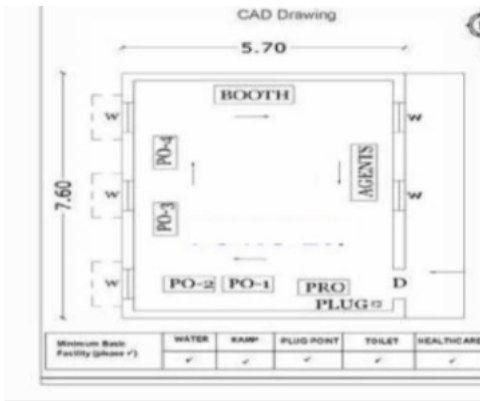

Google Map View

Polling Station Building Front View

Polling Station Front View

Cad View

Key MAP View

1 பெயர் : பெரியசாமி தந்தை பெயர்: பழனி வீட்டு எண் : 1 வயது : 31 பாலினம் : ஆண் Photo is available	ZHT0646430	2 பெயர் : சுந்தரேசன் தந்தை பெயர்: சரவணன் வீட்டு எண் : 1-06 வயது : 29 பாலினம் : ஆண் Photo is available	ZHT0778928	3 பெயர் : விஜயலட்சுமி தந்தை பெயர்: சக்தி வீட்டு எண் : 1/21 வயது : 25 பாலினம் : பெண் Photo is available	ZHT1803030
4 பெயர் : சுபாஷ் தந்தை பெயர்: செல்வம் வீட்டு எண் : 1/188ஏ வயது : 20 பாலினம் : ஆண் Photo is available	ZHT2117364	5 பெயர் : பூங்காந்த் கி தந்தை பெயர்: கிருஷ்ணமூர்த்தி வீட்டு எண் : 1/227 வயது : 21 பாலினம் : ஆண் Photo is available	ZHT2057800	6 பெயர் : ஜஸ்வரயா கணவர் பெயர்: சுரேஷ்குமார் வீட்டு எண் : 2-145 வயது : 26 பாலினம் : பெண் Photo is available	ZHT1081215
7 பெயர் : சின்னசாமி தந்தை பெயர்: மாரிமுத்து வீட்டு எண் : 3-1 வயது : 70 பாலினம் : ஆண் Photo is available	ZHT1593847	8 பெயர் : காசியம்மாள் கணவர் பெயர்: சின்னசாமி வீட்டு எண் : 3-1 வயது : 69 பாலினம் : பெண் Photo is available	ZHT1593854	9 பெயர் : மாதம்மாள் கணவர் பெயர்: சின்னசாமி வீட்டு எண் : 3-1 வயது : 61 பாலினம் : பெண் Photo is available	ZHT1593862
10 பெயர் : வீரன் தந்தை பெயர்: கோவிந்தன் வீட்டு எண் : 3-1 வயது : 59 பாலினம் : ஆண் Photo is available	KCY2527216	11 பெயர் : இராணி கணவர் பெயர்: வீரன் வீட்டு எண் : 3-1 வயது : 54 பாலினம் : பெண் Photo is available	KCY2524239	12 பெயர் : கிருஷ்ணன் தந்தை பெயர்: சின்னசாமி வீட்டு எண் : 3-1 வயது : 38 பாலினம் : ஆண் Photo is available	ZHT0882571
13 பெயர் : ராஜேஸ்வரி கணவர் பெயர்: சக்தி வீட்டு எண் : 3-1 வயது : 28 பாலினம் : பெண் Photo is available	ZHT0958801	14 பெயர் : கோவிந்தராஜி தந்தை பெயர்: சின்னசாமி வீட்டு எண் : 3-1 வயது : 27 பாலினம் : ஆண் Photo is available	ZHT0958892	15 பெயர் : கார்த்திக் தந்தை பெயர்: சின்னசாமி வீட்டு எண் : 3/1 வயது : 23 பாலினம் : ஆண் Photo is available	ZHT1803071
16 பெயர் : சிவா தந்தை பெயர்: பழனி வீட்டு எண் : 3-2 வயது : 28 பாலினம் : ஆண் Photo is available	ZHT0882563	17 பெயர் : சரஸ்வதி கணவர் பெயர்: முருகன் வீட்டு எண் : 3/3/2 வயது : 57 பாலினம் : பெண் Photo is available	ZHT1803105	18 பெயர் : வேடியம்மாள் கணவர் பெயர்: மாரி வீட்டு எண் : 3-4 வயது : 58 பாலினம் : பெண் Photo is available	ZHT1593870
19 பெயர் : பெரியசாமி தந்தை பெயர்: மாரியப்பன் வீட்டு எண் : 3-4 வயது : 44 பாலினம் : ஆண் Photo is available	KCY3073251	20 பெயர் : முருகன் தந்தை பெயர்: மாரியப்பன் வீட்டு எண் : 3-4 வயது : 38 பாலினம் : ஆண் Photo is available	ZHT0345900	21 பெயர் : முருகேசன் தந்தை பெயர்: வடிவேல் வீட்டு எண் : 3-4C வயது : 51 பாலினம் : ஆண் Photo is available	ZHT1593888
22 பெயர் : ராஜா தந்தை பெயர்: வடிவேல் வீட்டு எண் : 3-4C வயது : 49 பாலினம் : ஆண் Photo is available	ZHT1593896	23 பெயர் : சாரதா கணவர் பெயர்: முருகேசன் வீட்டு எண் : 3-4C வயது : 44 பாலினம் : பெண் Photo is available	KCY2524759	24 பெயர் : மங்கம்மாள் கணவர் பெயர்: சின்னசாமி வீட்டு எண் : 3-5 வயது : 60 பாலினம் : பெண் Photo is available	ZHT0911883
25 பெயர் : கௌவரம்மாள் கணவர் பெயர்: திருப்பதி வீட்டு எண் : 3-5 வயது : 58 பாலினம் : பெண் Photo is available	ZHT1593904	26 பெயர் : சரவணன் தந்தை பெயர்: சின்னசாமி வீட்டு எண் : 3-5 வயது : 56 பாலினம் : ஆண் Photo is available	ZHT1593912	27 பெயர் : மாதம்மாள் கணவர் பெயர்: சரவணன் வீட்டு எண் : 3-5 வயது : 50 பாலினம் : பெண் Photo is available	KCY2525673
28 பெயர் : மாரி கணவர் பெயர்: காவேரி வீட்டு எண் : 3-6 வயது : 45 பாலினம் : பெண் Photo is available	ZHT0433763	29 பெயர் : அசோக்குமார் தந்தை பெயர்: காவேரி வீட்டு எண் : 3/6 வயது : 27 பாலினம் : ஆண் Photo is available	ZHT1803113	30 பெயர் : நவீன்குமார் தந்தை பெயர்: காவேரி வீட்டு எண் : 3/6 வயது : 24 பாலினம் : ஆண் Photo is available	ZHT1803121