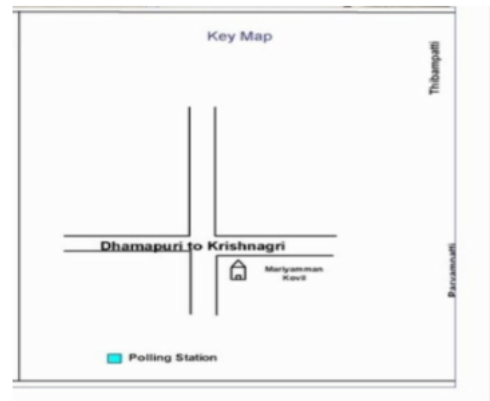

Google Map View

Polling Station Building Front View

Polling Station Front View

Cad View

Key MAP View

1 பெயர் : மாரியப்பன் தந்தை பெயர்: ராமு வீட்டு எண் : 1-126 வயது : 43 பாலினம் : ஆண் Photo is available	KCY2540649	2 பெயர் : பழனியப்பன் தந்தை பெயர்: ராமு வீட்டு எண் : 1-126 வயது : 42 பாலினம் : ஆண் Photo is available	KCY2539971	3 பெயர் : திருப்பதி தந்தை பெயர்: முருகன் வீட்டு எண் : 1-139 வயது : 41 பாலினம் : ஆண் Photo is available	KCY4041901
4 பெயர் : சின்னகண்ணு கணவர் பெயர்: பழனி வீட்டு எண் : 1-142 வயது : 66 பாலினம் : பெண் Photo is available	ZHT1599448	5 பெயர் : சிலம்பரசன் தந்தை பெயர்: சங்கர் வீட்டு எண் : 2/30 வயது : 22 பாலினம் : ஆண் Photo is available	ZHT1930114	6 பெயர் : வேல் தந்தை பெயர்: பச்சியப்பன் வீட்டு எண் : 2-35 வயது : 34 பாலினம் : ஆண் Photo is available	ZHT0759290
7 பெயர் : கார்த்திக் தந்தை பெயர்: பச்சியப்பன் வீட்டு எண் : 2/35 வயது : 24 பாலினம் : ஆண் Photo is available	ZHT1877349	8 பெயர் : சசி கணவர் பெயர்: சந்திரசேகர் வீட்டு எண் : 2-42 வயது : 29 பாலினம் : பெண் Photo is available	ZHT0759308	9 பெயர் : முருகேசன் தந்தை பெயர்: கந்தன் வீட்டு எண் : 2-48 வயது : 34 பாலினம் : ஆண் Photo is available	ZHT0433789
10 பெயர் : பாவனா தந்தை பெயர்: சாமிநாதன் வீட்டு எண் : 2/48 வயது : 19 பாலினம் : பெண் Photo is available	ZHT2163459	11 பெயர் : கண்ணகி கணவர் பெயர்: சந்திரன் வீட்டு எண் : 2-53 வயது : 54 பாலினம் : பெண் Photo is available	ZHT1599463	12 பெயர் : சந்தோஷ் குமார் தந்தை பெயர்: சந்திரன் வீட்டு எண் : 2-53 வயது : 36 பாலினம் : ஆண் Photo is available	ZHT0088211
13 பெயர் : கவிதா கணவர் பெயர்: வேல் வீட்டு எண் : 2-59B வயது : 35 பாலினம் : பெண் Photo is available	ZHT0647362	14 பெயர் : இராத கணவர் பெயர்: மாயக்கண்ணன் வீட்டு எண் : 2-62 வயது : 35 பாலினம் : பெண் Photo is available	ZHT0759316	15 பெயர் : கதிர்வேல் தந்தை பெயர்: லஷ்மணன் வீட்டு எண் : 2-62A வயது : 40 பாலினம் : ஆண் Photo is available	ZHT0088344
16 பெயர் : ரத்தினவேல் தந்தை பெயர்: ராமன் வீட்டு எண் : 2-62B வயது : 37 பாலினம் : ஆண் Photo is available	ZHT0088278	17 பெயர் : ராஜிவேல் தந்தை பெயர்: கோவிந்தன் வீட்டு எண் : 2-68A வயது : 37 பாலினம் : ஆண் Photo is available	ZHT0088245	18 பெயர் : ஜெயந்தி கணவர் பெயர்: சங்கர்கணேஷ் வீட்டு எண் : 2/75ஏ வயது : 31 பாலினம் : பெண் Photo is available	ZHT1983261
19 பெயர் : நந்தினி சி தந்தை பெயர்: சிதம்பரம் வீட்டு எண் : 2/75ஏ வயது : 28 பாலினம் : பெண் Photo is available	ZHT2152825	20 பெயர் : முருகேசன் தந்தை பெயர்: கிருஷ்ணன் வீட்டு எண் : 2-85 வயது : 62 பாலினம் : ஆண் Photo is available	ZHT1599471	21 பெயர் : சின்னழகி கணவர் பெயர்: முருகேசன் வீட்டு எண் : 2-85 வயது : 56 பாலினம் : பெண் Photo is available	ZHT1599489
22 பெயர் : கார்த்திகா கணவர் பெயர்: வேலு வீட்டு எண் : 2-85 வயது : 31 பாலினம் : பெண் Photo is available	ZHT0647297	23 பெயர் : மாது கணவர் பெயர்: பச்சியப்பன் வீட்டு எண் : 2-85A வயது : 57 பாலினம் : பெண் Photo is available	ZHT1599505	24 பெயர் : சந்திரா கணவர் பெயர்: வெங்கட்டன் வீட்டு எண் : 2-86 வயது : 61 பாலினம் : பெண் Photo is available	ZHT1599513
25 பெயர் : வெங்கட்டன் தந்தை பெயர்: கிருஷ்ணன் வீட்டு எண் : 2-86 வயது : 55 பாலினம் : ஆண் Photo is available	ZHT1599521	26 பெயர் : பத்மா கணவர் பெயர்: பச்சியப்பன் வீட்டு எண் : 2-87 வயது : 56 பாலினம் : பெண் Photo is available	KCY2540813	27 பெயர் : சாலம்மாள் கணவர் பெயர்: கணேசன் வீட்டு எண் : 2-87 வயது : 43 பாலினம் : பெண் Photo is available	KCY2539146
28 பெயர் : சரவணன் தந்தை பெயர்: தீர்த்தகிரி வீட்டு எண் : 2-87 வயது : 42 பாலினம் : ஆண் Photo is available	KCY2540656	29 பெயர் : கிருஷ்ணன் தந்தை பெயர்: தீர்த்தகிரி வீட்டு எண் : 2-87 வயது : 41 பாலினம் : ஆண் Photo is available	ZHT0133223	30 பெயர் : கௌரம்மாள் கணவர் பெயர்: கிருஷ்ணன் வீட்டு எண் : 2-87 வயது : 39 பாலினம் : பெண் Photo is available	ZHT0133264