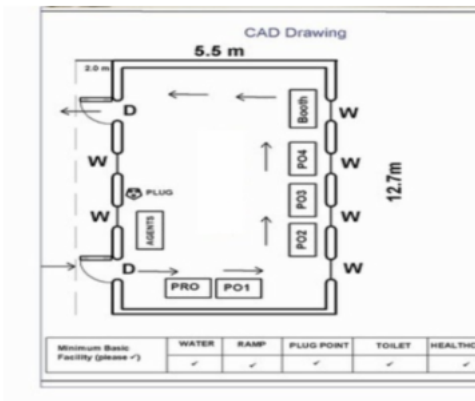

Google Map View

Polling Station Building Front View

Polling Station Front View

Cad View

Key MAP View

1 பெயர் : மாரியப்பன் தந்தை பெயர்: ராமு வீட்டு எண் : 1-126 வயது : 43 பாலினம் : ஆண் Photo is available	KCY2540649	2 பெயர் : பழனியப்பன் தந்தை பெயர்: ராமு வீட்டு எண் : 1-126 வயது : 42 பாலினம் : ஆண் Photo is available	KCY2539971	3 பெயர் : திருப்பதி தந்தை பெயர்: முருகன் வீட்டு எண் : 1-139 வயது : 41 பாலினம் : ஆண் Photo is available	KCY4041901
4 பெயர் : சின்னகண்ணு கணவர் பெயர்: பழனி வீட்டு எண் : 1-142 வயது : 66 பாலினம் : பெண் Photo is available	ZHT1599448	5 பெயர் : சிலம்பரசன் தந்தை பெயர்: சங்கர் வீட்டு எண் : 2/30 வயது : 22 பாலினம் : ஆண் Photo is available	ZHT1930114	6 பெயர் : வேல் தந்தை பெயர்: பச்சியப்பன் வீட்டு எண் : 2-35 வயது : 34 பாலினம் : ஆண் Photo is available	ZHT0759290
7 பெயர் : கார்த்திக் தந்தை பெயர்: பச்சியப்பன் வீட்டு எண் : 2/35 வயது : 24 பாலினம் : ஆண் Photo is available	ZHT1877349	8 பெயர் : சசி கணவர் பெயர்: சந்திரசேகர் வீட்டு எண் : 2-42 வயது : 29 பாலினம் : பெண் Photo is available	ZHT0759308	9 பெயர் : முருகேசன் தந்தை பெயர்: கந்தன் வீட்டு எண் : 2-48 வயது : 34 பாலினம் : ஆண் Photo is available	ZHT0433789
10 பெயர் : பாவனா தந்தை பெயர்: சாமிநாதன் வீட்டு எண் : 2/48 வயது : 19 பாலினம் : பெண் Photo is available	ZHT2163459	11 பெயர் : கண்ணகி கணவர் பெயர்: சந்திரன் வீட்டு எண் : 2-53 வயது : 54 பாலினம் : பெண் Photo is available	ZHT1599463	12 பெயர் : சந்தோஷ் குமார் தந்தை பெயர்: சந்திரன் வீட்டு எண் : 2-53 வயது : 36 பாலினம் : ஆண் Photo is available	ZHT0088211
13 பெயர் : கவிதா கணவர் பெயர்: வேல் வீட்டு எண் : 2-59B வயது : 35 பாலினம் : பெண் Photo is available	ZHT0647362	14 பெயர் : இராத கணவர் பெயர்: மாயக்கண்ணன் வீட்டு எண் : 2-62 வயது : 35 பாலினம் : பெண் Photo is available	ZHT0759316	15 பெயர் : கதிர்வேல் தந்தை பெயர்: லஷ்மணன் வீட்டு எண் : 2-62A வயது : 40 பாலினம் : ஆண் Photo is available	ZHT0088344
16 பெயர் : ரத்தினவேல் தந்தை பெயர்: ராமன் வீட்டு எண் : 2-62B வயது : 37 பாலினம் : ஆண் Photo is available	ZHT0088278	17 பெயர் : ராஜிவேல் தந்தை பெயர்: கோவிந்தன் வீட்டு எண் : 2-68A வயது : 37 பாலினம் : ஆண் Photo is available	ZHT0088245	18 பெயர் : ஜெயந்தி கணவர் பெயர்: சங்கர்கணேஷ் வீட்டு எண் : 2/75ஏ வயது : 31 பாலினம் : பெண் Photo is available	ZHT1983261
19 பெயர் : நந்தினி சி தந்தை பெயர்: சிதம்பரம் வீட்டு எண் : 2/75ஏ வயது : 28 பாலினம் : பெண் Photo is available	ZHT2152825	20 பெயர் : முருகேசன் தந்தை பெயர்: கிருஷ்ணன் வீட்டு எண் : 2-85 வயது : 62 பாலினம் : ஆண் Photo is available	ZHT1599471	21 பெயர் : சின்னழகி கணவர் பெயர்: முருகேசன் வீட்டு எண் : 2-85 வயது : 56 பாலினம் : பெண் Photo is available	ZHT1599489
22 பெயர் : கார்த்திகா கணவர் பெயர்: வேலு வீட்டு எண் : 2-85 வயது : 31 பாலினம் : பெண் Photo is available	ZHT0647297	23 பெயர் : மாது கணவர் பெயர்: பச்சியப்பன் வீட்டு எண் : 2-85A வயது : 57 பாலினம் : பெண் Photo is available	ZHT1599505	24 பெயர் : சந்திரா கணவர் பெயர்: வெங்கட்டன் வீட்டு எண் : 2-86 வயது : 61 பாலினம் : பெண் Photo is available	ZHT1599513
25 பெயர் : வெங்கட்டன் தந்தை பெயர்: கிருஷ்ணன் வீட்டு எண் : 2-86 வயது : 55 பாலினம் : ஆண் Photo is available	ZHT1599521	26 பெயர் : பத்மா கணவர் பெயர்: பச்சியப்பன் வீட்டு எண் : 2-87 வயது : 56 பாலினம் : பெண் Photo is available	KCY2540813	27 பெயர் : சாலம்மாள் கணவர் பெயர்: கணேசன் வீட்டு எண் : 2-87 வயது : 43 பாலினம் : பெண் Photo is available	KCY2539146
28 பெயர் : சரவணன் தந்தை பெயர்: தீர்த்தகிரி வீட்டு எண் : 2-87 வயது : 42 பாலினம் : ஆண் Photo is available	KCY2540656	29 பெயர் : கிருஷ்ணன் தந்தை பெயர்: தீர்த்தகிரி வீட்டு எண் : 2-87 வயது : 41 பாலினம் : ஆண் Photo is available	ZHT0133223	30 பெயர் : கௌரம்மாள் கணவர் பெயர்: கிருஷ்ணன் வீட்டு எண் : 2-87 வயது : 39 பாலினம் : பெண் Photo is available	ZHT0133264