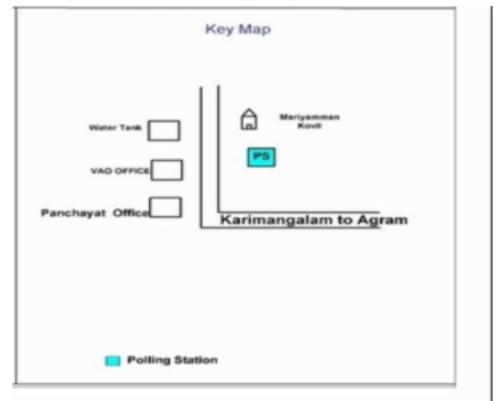

Cad View

Key MAP View