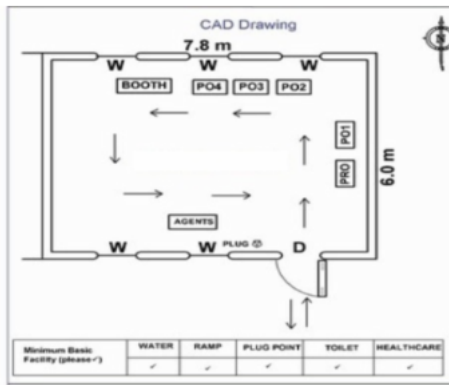

Cad View

Key MAP View