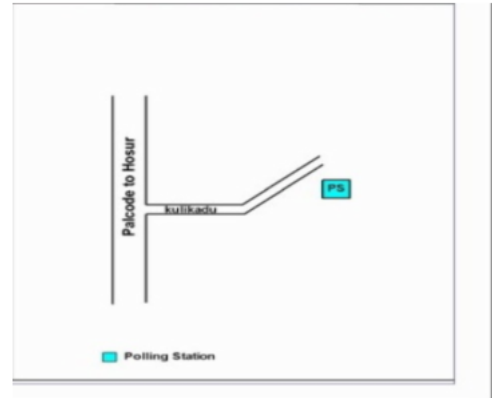

வாக்காளர் பதிவு அலுவலரின்  
கையொப்பம்

Nazri Naksha

Google Map View

Polling Station Building Front View

Polling Station Front View

Cad View

Key MAP View

|   |            |   |            |   |            |
|---|------------|---|------------|---|------------|
| 1<br>பெயர் : கௌரம்மாள்<br>கணவர் பெயர்: சந்தோஷ்<br>வீட்டு எண் : 1<br>வயது : 36 பாலினம் : பெண்<br>Photo is available          | ZHT0244319 | 2<br>பெயர் : சின்னசெல்லன்<br>தந்தை பெயர்: ஊட்டிகான்<br>வீட்டு எண் : 1-1<br>வயது : 91 பாலினம் : ஆண்<br>Photo is available      | ZHT1177039 | 3<br>பெயர் : திம்மி<br>கணவர் பெயர்: சின்னசெல்லன்<br>வீட்டு எண் : 1-1<br>வயது : 82 பாலினம் : பெண்<br>Photo is available      | ZHT1177047 |
| 4<br>பெயர் : இராஜன்<br>தந்தை பெயர்: சின்னசெல்வன்<br>வீட்டு எண் : 1-1<br>வயது : 65 பாலினம் : ஆண்<br>Photo is available       | ZHT1177054 | 5<br>பெயர் : ஆனந்தகுமார்<br>தந்தை பெயர்: ராஜன்<br>வீட்டு எண் : 1-1<br>வயது : 29 பாலினம் : ஆண்<br>Photo is available           | ZHT0707299 | 6<br>பெயர் : மாதப்பன்<br>தந்தை பெயர்: கரிசூட்டி<br>வீட்டு எண் : 1-2<br>வயது : 45 பாலினம் : ஆண்<br>Photo is available        | ZHT0387571 |
| 7<br>பெயர் : கண்ணம்மாள்<br>கணவர் பெயர்: மாதப்பன்<br>வீட்டு எண் : 1-2<br>வயது : 35 பாலினம் : பெண்<br>Photo is available      | ZHT1721984 | 8<br>பெயர் : முத்துகுமார்<br>தந்தை பெயர்: சின்னசாமி<br>வீட்டு எண் : 1/2<br>வயது : 25 பாலினம் : ஆண்<br>Photo is available      | ZHT1824432 | 9<br>பெயர் : சிவசாமி<br>தந்தை பெயர்: சின்னசெல்லன்<br>வீட்டு எண் : 1-3<br>வயது : 51 பாலினம் : ஆண்<br>Photo is available      | ZHT1177070 |
| 10<br>பெயர் : நாகமணி<br>கணவர் பெயர்: சிவசாமி<br>வீட்டு எண் : 1-3<br>வயது : 46 பாலினம் : பெண்<br>Photo is available          | KCY2963601 | 11<br>பெயர் : செல்வப்பன்<br>தந்தை பெயர்: மாறன்<br>வீட்டு எண் : 1-4<br>வயது : 30 பாலினம் : ஆண்<br>Photo is available           | ZHT0564930 | 12<br>பெயர் : அக்குமாரி<br>கணவர் பெயர்: செல்லன்<br>வீட்டு எண் : 1-5<br>வயது : 82 பாலினம் : பெண்<br>Photo is available       | ZHT1177088 |
| 13<br>பெயர் : சின்னராசன்<br>தந்தை பெயர்: செல்லன்<br>வீட்டு எண் : 1-5<br>வயது : 63 பாலினம் : ஆண்<br>Photo is available       | KCY3798196 | 14<br>பெயர் : பச்சம்மாள்<br>கணவர் பெயர்: ராஜா<br>வீட்டு எண் : 1-5<br>வயது : 59 பாலினம் : பெண்<br>Photo is available           | ZHT1177096 | 15<br>பெயர் : செந்தில்குமார்<br>தந்தை பெயர்: சின்னராசு<br>வீட்டு எண் : 1-5<br>வயது : 43 பாலினம் : ஆண்<br>Photo is available | KCY2113231 |
| 16<br>பெயர் : சாந்தி<br>கணவர் பெயர்: செந்தில்குமார்<br>வீட்டு எண் : 1-5<br>வயது : 32 பாலினம் : பெண்<br>Photo is available   | ZHT0665869 | 17<br>பெயர் : சாரதா<br>கணவர் பெயர்: மாணிக்கம்<br>வீட்டு எண் : 1/6<br>வயது : 47 பாலினம் : பெண்<br>Photo is available           | ZHT2124212 | 18<br>பெயர் : சதீஷ்குமார்<br>தந்தை பெயர்: மாணிக்கம்<br>வீட்டு எண் : 1-6<br>வயது : 27 பாலினம் : ஆண்<br>Photo is available    | ZHT1092485 |
| 19<br>பெயர் : கனிசா<br>கணவர் பெயர்: சதீஷ்குமார்<br>வீட்டு எண் : 1/6<br>வயது : 22 பாலினம் : பெண்<br>Photo is available       | ZHT2124238 | 20<br>பெயர் : மலையப்பன்<br>தந்தை பெயர்: ஊட்டிகான்<br>வீட்டு எண் : 1-7<br>வயது : 73 பாலினம் : ஆண்<br>Photo is available        | ZHT1177104 | 21<br>பெயர் : செல்வி<br>கணவர் பெயர்: மலையப்பன்<br>வீட்டு எண் : 1-7<br>வயது : 68 பாலினம் : பெண்<br>Photo is available        | ZHT1177112 |
| 22<br>பெயர் : செல்லன்<br>தந்தை பெயர்: மாரன்<br>வீட்டு எண் : 1-8<br>வயது : 76 பாலினம் : ஆண்<br>Photo is available            | ZHT1177120 | # 23<br>பெயர் : மாதவராஜ் செல்லன்<br>தந்தை பெயர்: செல்லன்<br>வீட்டு எண் : 1-8<br>வயது : 47 பாலினம் : ஆண்<br>Photo is available | KCY1306869 | 24<br>பெயர் : யசோதா<br>கணவர் பெயர்: மாதராஜ்<br>வீட்டு எண் : 1-8<br>வயது : 36 பாலினம் : பெண்<br>Photo is available           | ZHT0159780 |
| 25<br>பெயர் : சோட்டிசாக்கி<br>கணவர் பெயர்: திம்மராயன்<br>வீட்டு எண் : 1-9<br>வயது : 73 பாலினம் : பெண்<br>Photo is available | ZHT1177146 | 26<br>பெயர் : இராசா<br>தந்தை பெயர்: தொட்டி<br>வீட்டு எண் : 1-10<br>வயது : 57 பாலினம் : ஆண்<br>Photo is available              | ZHT1177161 | 27<br>பெயர் : கோவிந்தராஜ்<br>தந்தை பெயர்: ராஜன்<br>வீட்டு எண் : 1-10<br>வயது : 28 பாலினம் : ஆண்<br>Photo is available       | ZHT1722016 |
| 28<br>பெயர் : சாக்கி<br>கணவர் பெயர்: செம்பன்<br>வீட்டு எண் : 1-11<br>வயது : 74 பாலினம் : பெண்<br>Photo is available         | ZHT1177187 | 29<br>பெயர் : முனிராசு<br>தந்தை பெயர்: முனியன்<br>வீட்டு எண் : 1-12<br>வயது : 58 பாலினம் : ஆண்<br>Photo is available          | KCY2963643 | 30<br>பெயர் : மாரப்பன்<br>தந்தை பெயர்: மாரப்பன்<br>வீட்டு எண் : 1-12<br>வயது : 56 பாலினம் : ஆண்<br>Photo is available       | ZHT0159798 |