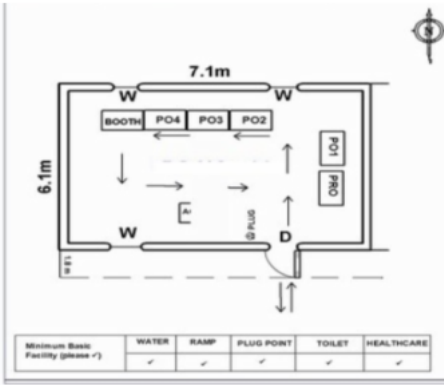

வாக்காளர் பதிவு அலுவலரின்  
கையொப்பம்

Nazri Naksha

Google Map View

Polling Station Building Front View

Polling Station Front View

Cad View

Key MAP View

|   |            |   |            |   |            |
|---|------------|---|------------|---|------------|
| 1<br>பெயர் : கௌரம்மாள்<br>கணவர் பெயர்: சந்தோஷ்<br>வீட்டு எண் : 1<br>வயது : 36 பாலினம் : பெண்<br>Photo is available          | ZHT0244319 | 2<br>பெயர் : சின்னசெல்லன்<br>தந்தை பெயர்: ஊட்டிகான்<br>வீட்டு எண் : 1-1<br>வயது : 91 பாலினம் : ஆண்<br>Photo is available      | ZHT1177039 | 3<br>பெயர் : திம்மி<br>கணவர் பெயர்: சின்னசெல்லன்<br>வீட்டு எண் : 1-1<br>வயது : 82 பாலினம் : பெண்<br>Photo is available      | ZHT1177047 |
| 4<br>பெயர் : இராஜன்<br>தந்தை பெயர்: சின்னசெல்வன்<br>வீட்டு எண் : 1-1<br>வயது : 65 பாலினம் : ஆண்<br>Photo is available       | ZHT1177054 | 5<br>பெயர் : ஆனந்தகுமார்<br>தந்தை பெயர்: ராஜன்<br>வீட்டு எண் : 1-1<br>வயது : 29 பாலினம் : ஆண்<br>Photo is available           | ZHT0707299 | 6<br>பெயர் : மாதப்பன்<br>தந்தை பெயர்: கரிசூட்டி<br>வீட்டு எண் : 1-2<br>வயது : 45 பாலினம் : ஆண்<br>Photo is available        | ZHT0387571 |
| 7<br>பெயர் : கண்ணம்மாள்<br>கணவர் பெயர்: மாதப்பன்<br>வீட்டு எண் : 1-2<br>வயது : 35 பாலினம் : பெண்<br>Photo is available      | ZHT1721984 | 8<br>பெயர் : முத்துகுமார்<br>தந்தை பெயர்: சின்னசாமி<br>வீட்டு எண் : 1/2<br>வயது : 25 பாலினம் : ஆண்<br>Photo is available      | ZHT1824432 | 9<br>பெயர் : சிவசாமி<br>தந்தை பெயர்: சின்னசெல்லன்<br>வீட்டு எண் : 1-3<br>வயது : 51 பாலினம் : ஆண்<br>Photo is available      | ZHT1177070 |
| 10<br>பெயர் : நாகமணி<br>கணவர் பெயர்: சிவசாமி<br>வீட்டு எண் : 1-3<br>வயது : 46 பாலினம் : பெண்<br>Photo is available          | KCY2963601 | 11<br>பெயர் : செல்வப்பன்<br>தந்தை பெயர்: மாறன்<br>வீட்டு எண் : 1-4<br>வயது : 30 பாலினம் : ஆண்<br>Photo is available           | ZHT0564930 | 12<br>பெயர் : அக்குமாரி<br>கணவர் பெயர்: செல்லன்<br>வீட்டு எண் : 1-5<br>வயது : 82 பாலினம் : பெண்<br>Photo is available       | ZHT1177088 |
| 13<br>பெயர் : சின்னராசன்<br>தந்தை பெயர்: செல்லன்<br>வீட்டு எண் : 1-5<br>வயது : 63 பாலினம் : ஆண்<br>Photo is available       | KCY3798196 | 14<br>பெயர் : பச்சம்மாள்<br>கணவர் பெயர்: ராஜா<br>வீட்டு எண் : 1-5<br>வயது : 59 பாலினம் : பெண்<br>Photo is available           | ZHT1177096 | 15<br>பெயர் : செந்தில்குமார்<br>தந்தை பெயர்: சின்னராசு<br>வீட்டு எண் : 1-5<br>வயது : 43 பாலினம் : ஆண்<br>Photo is available | KCY2113231 |
| 16<br>பெயர் : சாந்தி<br>கணவர் பெயர்: செந்தில்குமார்<br>வீட்டு எண் : 1-5<br>வயது : 32 பாலினம் : பெண்<br>Photo is available   | ZHT0665869 | 17<br>பெயர் : சாரதா<br>கணவர் பெயர்: மாணிக்கம்<br>வீட்டு எண் : 1/6<br>வயது : 47 பாலினம் : பெண்<br>Photo is available           | ZHT2124212 | 18<br>பெயர் : சதீஷ்குமார்<br>தந்தை பெயர்: மாணிக்கம்<br>வீட்டு எண் : 1-6<br>வயது : 27 பாலினம் : ஆண்<br>Photo is available    | ZHT1092485 |
| 19<br>பெயர் : கனிசா<br>கணவர் பெயர்: சதீஷ்குமார்<br>வீட்டு எண் : 1/6<br>வயது : 22 பாலினம் : பெண்<br>Photo is available       | ZHT2124238 | 20<br>பெயர் : மலையப்பன்<br>தந்தை பெயர்: ஊட்டிகான்<br>வீட்டு எண் : 1-7<br>வயது : 73 பாலினம் : ஆண்<br>Photo is available        | ZHT1177104 | 21<br>பெயர் : செல்வி<br>கணவர் பெயர்: மலையப்பன்<br>வீட்டு எண் : 1-7<br>வயது : 68 பாலினம் : பெண்<br>Photo is available        | ZHT1177112 |
| 22<br>பெயர் : செல்லன்<br>தந்தை பெயர்: மாரன்<br>வீட்டு எண் : 1-8<br>வயது : 76 பாலினம் : ஆண்<br>Photo is available            | ZHT1177120 | # 23<br>பெயர் : மாதவராஜ் செல்லன்<br>தந்தை பெயர்: செல்லன்<br>வீட்டு எண் : 1-8<br>வயது : 47 பாலினம் : ஆண்<br>Photo is available | KCY1306869 | 24<br>பெயர் : யசோதா<br>கணவர் பெயர்: மாதராஜ்<br>வீட்டு எண் : 1-8<br>வயது : 36 பாலினம் : பெண்<br>Photo is available           | ZHT0159780 |
| 25<br>பெயர் : சோட்டிசாக்கி<br>கணவர் பெயர்: திம்மராயன்<br>வீட்டு எண் : 1-9<br>வயது : 73 பாலினம் : பெண்<br>Photo is available | ZHT1177146 | 26<br>பெயர் : இராசா<br>தந்தை பெயர்: தொட்டி<br>வீட்டு எண் : 1-10<br>வயது : 57 பாலினம் : ஆண்<br>Photo is available              | ZHT1177161 | 27<br>பெயர் : கோவிந்தராஜ்<br>தந்தை பெயர்: ராஜன்<br>வீட்டு எண் : 1-10<br>வயது : 28 பாலினம் : ஆண்<br>Photo is available       | ZHT1722016 |
| 28<br>பெயர் : சாக்கி<br>கணவர் பெயர்: செம்பன்<br>வீட்டு எண் : 1-11<br>வயது : 74 பாலினம் : பெண்<br>Photo is available         | ZHT1177187 | 29<br>பெயர் : முனிராசு<br>தந்தை பெயர்: முனியன்<br>வீட்டு எண் : 1-12<br>வயது : 58 பாலினம் : ஆண்<br>Photo is available          | KCY2963643 | 30<br>பெயர் : மாரப்பன்<br>தந்தை பெயர்: மாரப்பன்<br>வீட்டு எண் : 1-12<br>வயது : 56 பாலினம் : ஆண்<br>Photo is available       | ZHT0159798 |