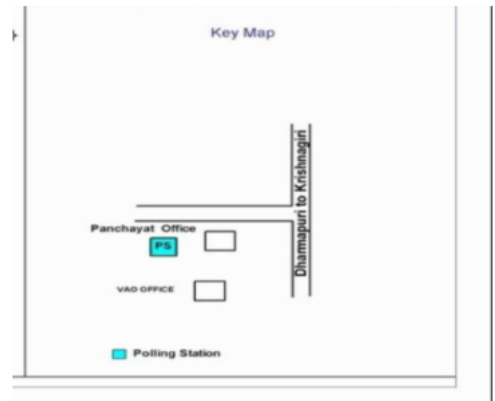

Google Map View

Polling Station Building Front View

Polling Station Front View

Cad View

Key MAP View

1 பெயர் : சிம்ரன் தந்தை பெயர்: பெருமாள் வீட்டு எண் : 1 வயது : 27 பாலினம் : பெண் Photo is available ZHT0959486	2 பெயர் : வினிஷா தந்தை பெயர்: பெருமாள் வீட்டு எண் : 1 வயது : 27 பாலினம் : பெண் Photo is available ZHT0959742	3 பெயர் : காளியம்மாள் தந்தை பெயர்: தங்கவேல் வீட்டு எண் : 1-29 வயது : 29 பாலினம் : பெண் Photo is available ZHT0891614
4 பெயர் : சிவா தந்தை பெயர்: முருகன் வீட்டு எண் : 1-79 வயது : 28 பாலினம் : ஆண் Photo is available ZHT0985770	5 பெயர் : கோவிந்தம்மாள் கணவர் பெயர்: பெரியண்ணன் வீட்டு எண் : 1/279 வயது : 34 பாலினம் : பெண் Photo is available ZHT1912344	6 பெயர் : அருண் தந்தை பெயர்: பெருமாள் வீட்டு எண் : 1/279 வயது : 23 பாலினம் : ஆண் Photo is available ZHT1846385
7 பெயர் : துரை தந்தை பெயர்: மாது வீட்டு எண் : 1-288 வயது : 29 பாலினம் : ஆண் Photo is available ZHT0912139	8 பெயர் : லோகேஷ் ரா தந்தை பெயர்: ராமசாமி வீட்டு எண் : 1/290 வயது : 20 பாலினம் : ஆண் Photo is available ZHT2103414	9 பெயர் : தீபா தந்தை பெயர்: ராமசாமி வீட்டு எண் : 1/290ஏ வயது : 22 பாலினம் : பெண் Photo is available ZHT1930296
10 பெயர் : சிவக்குமார் தந்தை பெயர்: சின்னசாமி வீட்டு எண் : 1/295 வயது : 25 பாலினம் : ஆண் Photo is available ZHT1793249	11 பெயர் : பிரியா தந்தை பெயர்: கோவிந்தசாமி வீட்டு எண் : 1-330A வயது : 27 பாலினம் : பெண் Photo is available ZHT0985762	12 பெயர் : நித்ய ஸ்ரி மா தந்தை பெயர்: மாரியப்பன் வீட்டு எண் : 1/333 வயது : 19 பாலினம் : பெண் Photo is available ZHT2146199
13 பெயர் : சத்யா கணவர் பெயர்: பாலகிருஷ்ணன் வீட்டு எண் : 1-334 வயது : 29 பாலினம் : பெண் Photo is available ZHT0759670	14 பெயர் : முத்துவேல் தந்தை பெயர்: அண்ணாமலை வீட்டு எண் : 1/336 வயது : 22 பாலினம் : ஆண் Photo is available ZHT1933803	15 பெயர் : வெங்கடேசன் தந்தை பெயர்: காளியப்பன் வீட்டு எண் : 1/337 வயது : 25 பாலினம் : ஆண் Photo is available ZHT1933720
16 பெயர் : பூமணி தந்தை பெயர்: மாரியப்பன் வீட்டு எண் : 1/356 வயது : 22 பாலினம் : ஆண் Photo is available ZHT1930312	17 பெயர் : சரவணன் தந்தை பெயர்: முனியப்பன் வீட்டு எண் : 1/362 வயது : 27 பாலினம் : ஆண் Photo is available ZHT0959536	18 பெயர் : முருகன் தந்தை பெயர்: கோவிந்தன் வீட்டு எண் : 1/369 வயது : 27 பாலினம் : ஆண் Photo is available ZHT0994905
# 19 பெயர் : சின்னசாமி அ தந்தை பெயர்: அண்ணாமலை வீட்டு எண் : 1/376 வயது : 25 பாலினம் : ஆண் Photo is available ZHT1082197	20 பெயர் : கோவிந்தராஜி தந்தை பெயர்: கோவிந்தசாமி வீட்டு எண் : 1-394 வயது : 28 பாலினம் : ஆண் Photo is available ZHT0912154	21 பெயர் : வான்மதி ச தந்தை பெயர்: சண்முகம் வீட்டு எண் : 1/396 வயது : 25 பாலினம் : பெண் Photo is available ZHT1902162
22 பெயர் : திருமூர்த்தி தந்தை பெயர்: பழனியப்பன் வீட்டு எண் : 1/400 வயது : 22 பாலினம் : ஆண் Photo is available ZHT1933795	23 பெயர் : ரா. அமுதா தந்தை பெயர்: ராஜா வீட்டு எண் : 1/403 வயது : 21 பாலினம் : பெண் Photo is available ZHT2114700	24 பெயர் : ஸ்ரீநிதா தந்தை பெயர்: பரந்தாமன் வீட்டு எண் : 1/431 வயது : 22 பாலினம் : பெண் Photo is available ZHT1923556
25 பெயர் : சரண்யா கணவர் பெயர்: அண்ணாமலை வீட்டு எண் : 1/511 வயது : 33 பாலினம் : பெண் Photo is available ZHT1082205	26 பெயர் : சிங்காரவேல் தந்தை பெயர்: அண்ணாமலை வீட்டு எண் : 2/4 வயது : 58 பாலினம் : ஆண் Photo is available ZHT2116895	27 பெயர் : ராமக்காள் கணவர் பெயர்: சிங்காரவேல் வீட்டு எண் : 2/4 வயது : 54 பாலினம் : பெண் Photo is available ZHT2115848
28 பெயர் : பெருமாள் தந்தை பெயர்: செட்டி வீட்டு எண் : 2-5 வயது : 53 பாலினம் : ஆண் Photo is available ZHT1609262	29 பெயர் : கல்பனா கணவர் பெயர்: பெருமாள் வீட்டு எண் : 2-5 வயது : 35 பாலினம் : பெண் Photo is available ZHT0959437	30 பெயர் : பாலகிருஷ்ணன் தந்தை பெயர்: செட்டி வீட்டு எண் : 2-6 வயது : 55 பாலினம் : ஆண் Photo is available KCY3248689