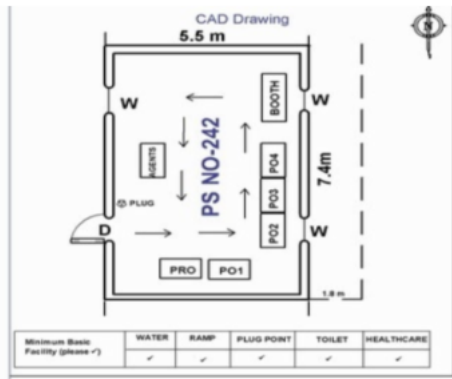

Google Map View

Polling Station Building Front View

Polling Station Front View

Cad View

Key MAP View

1 பெயர் : சிம்ரன் தந்தை பெயர்: பெருமாள் வீட்டு எண் : 1 வயது : 27 பாலினம் : பெண் Photo is available ZHT0959486	2 பெயர் : வினிஷா தந்தை பெயர்: பெருமாள் வீட்டு எண் : 1 வயது : 27 பாலினம் : பெண் Photo is available ZHT0959742	3 பெயர் : காளியம்மாள் தந்தை பெயர்: தங்கவேல் வீட்டு எண் : 1-29 வயது : 29 பாலினம் : பெண் Photo is available ZHT0891614
4 பெயர் : சிவா தந்தை பெயர்: முருகன் வீட்டு எண் : 1-79 வயது : 28 பாலினம் : ஆண் Photo is available ZHT0985770	5 பெயர் : கோவிந்தம்மாள் கணவர் பெயர்: பெரியண்ணன் வீட்டு எண் : 1/279 வயது : 34 பாலினம் : பெண் Photo is available ZHT1912344	6 பெயர் : அருண் தந்தை பெயர்: பெருமாள் வீட்டு எண் : 1/279 வயது : 23 பாலினம் : ஆண் Photo is available ZHT1846385
7 பெயர் : துரை தந்தை பெயர்: மாது வீட்டு எண் : 1-288 வயது : 29 பாலினம் : ஆண் Photo is available ZHT0912139	8 பெயர் : லோகேஷ் ரா தந்தை பெயர்: ராமசாமி வீட்டு எண் : 1/290 வயது : 20 பாலினம் : ஆண் Photo is available ZHT2103414	9 பெயர் : தீபா தந்தை பெயர்: ராமசாமி வீட்டு எண் : 1/290ஏ வயது : 22 பாலினம் : பெண் Photo is available ZHT1930296
10 பெயர் : சிவக்குமார் தந்தை பெயர்: சின்னசாமி வீட்டு எண் : 1/295 வயது : 25 பாலினம் : ஆண் Photo is available ZHT1793249	11 பெயர் : பிரியா தந்தை பெயர்: கோவிந்தசாமி வீட்டு எண் : 1-330A வயது : 27 பாலினம் : பெண் Photo is available ZHT0985762	12 பெயர் : நித்ய ஸ்ரி மா தந்தை பெயர்: மாரியப்பன் வீட்டு எண் : 1/333 வயது : 19 பாலினம் : பெண் Photo is available ZHT2146199
13 பெயர் : சத்யா கணவர் பெயர்: பாலகிருஷ்ணன் வீட்டு எண் : 1-334 வயது : 29 பாலினம் : பெண் Photo is available ZHT0759670	14 பெயர் : முத்துவேல் தந்தை பெயர்: அண்ணாமலை வீட்டு எண் : 1/336 வயது : 22 பாலினம் : ஆண் Photo is available ZHT1933803	15 பெயர் : வெங்கடேசன் தந்தை பெயர்: காளியப்பன் வீட்டு எண் : 1/337 வயது : 25 பாலினம் : ஆண் Photo is available ZHT1933720
16 பெயர் : பூமணி தந்தை பெயர்: மாரியப்பன் வீட்டு எண் : 1/356 வயது : 22 பாலினம் : ஆண் Photo is available ZHT1930312	17 பெயர் : சரவணன் தந்தை பெயர்: முனியப்பன் வீட்டு எண் : 1/362 வயது : 27 பாலினம் : ஆண் Photo is available ZHT0959536	18 பெயர் : முருகன் தந்தை பெயர்: கோவிந்தன் வீட்டு எண் : 1/369 வயது : 27 பாலினம் : ஆண் Photo is available ZHT0994905
# 19 பெயர் : சின்னசாமி அ தந்தை பெயர்: அண்ணாமலை வீட்டு எண் : 1/376 வயது : 25 பாலினம் : ஆண் Photo is available ZHT1082197	20 பெயர் : கோவிந்தராஜி தந்தை பெயர்: கோவிந்தசாமி வீட்டு எண் : 1-394 வயது : 28 பாலினம் : ஆண் Photo is available ZHT0912154	21 பெயர் : வான்மதி ச தந்தை பெயர்: சண்முகம் வீட்டு எண் : 1/396 வயது : 25 பாலினம் : பெண் Photo is available ZHT1902162
22 பெயர் : திருமூர்த்தி தந்தை பெயர்: பழனியப்பன் வீட்டு எண் : 1/400 வயது : 22 பாலினம் : ஆண் Photo is available ZHT1933795	23 பெயர் : ரா. அமுதா தந்தை பெயர்: ராஜா வீட்டு எண் : 1/403 வயது : 21 பாலினம் : பெண் Photo is available ZHT2114700	24 பெயர் : ஸ்ரீநிதா தந்தை பெயர்: பரந்தாமன் வீட்டு எண் : 1/431 வயது : 22 பாலினம் : பெண் Photo is available ZHT1923556
25 பெயர் : சரண்யா கணவர் பெயர்: அண்ணாமலை வீட்டு எண் : 1/511 வயது : 33 பாலினம் : பெண் Photo is available ZHT1082205	26 பெயர் : சிங்காரவேல் தந்தை பெயர்: அண்ணாமலை வீட்டு எண் : 2/4 வயது : 58 பாலினம் : ஆண் Photo is available ZHT2116895	27 பெயர் : ராமக்காள் கணவர் பெயர்: சிங்காரவேல் வீட்டு எண் : 2/4 வயது : 54 பாலினம் : பெண் Photo is available ZHT2115848
28 பெயர் : பெருமாள் தந்தை பெயர்: செட்டி வீட்டு எண் : 2-5 வயது : 53 பாலினம் : ஆண் Photo is available ZHT1609262	29 பெயர் : கல்பனா கணவர் பெயர்: பெருமாள் வீட்டு எண் : 2-5 வயது : 35 பாலினம் : பெண் Photo is available ZHT0959437	30 பெயர் : பாலகிருஷ்ணன் தந்தை பெயர்: செட்டி வீட்டு எண் : 2-6 வயது : 55 பாலினம் : ஆண் Photo is available KCY3248689