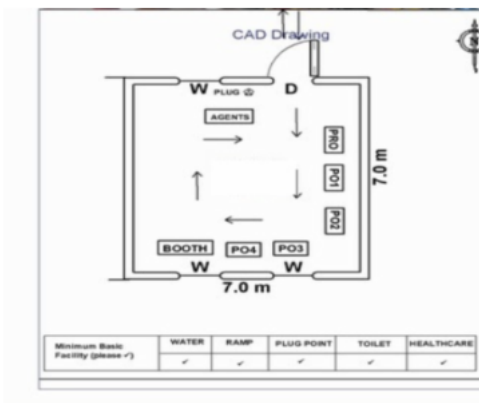

வாக்காளர் பதிவு அலுவலரின்  
கையொப்பம்

Nazri Naksha

Google Map View

Polling Station Building Front View

Polling Station Front View

Cad View

Key MAP View

சட்டமன்றத் தொகுதியின் எண் மற்றும் பெயர் : 57-பாலக்கோடு  
பிரிவு எண் மற்றும் பெயர் 1-அடிம (வ.கி) மற்றும் (ஊ), வார்டு 3 அரியான்கொட்டாய்