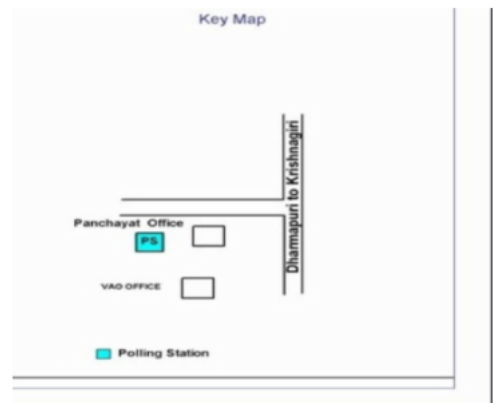

வாக்காளர் பதிவு அலுவலரின்  
கையொப்பம்

Nazri Naksha

Google Map View

Polling Station Building Front View

Polling Station Front View

Cad View

Key MAP View

சட்டமன்றத் தொகுதியின் எண் மற்றும் பெயர் : 57-பாலக்கோடு  
பிரிவு எண் மற்றும் பெயர் 1-அடிம (வ.கி) மற்றும் (ஊ), வார்டு 3 அரியான்கொட்டாய்