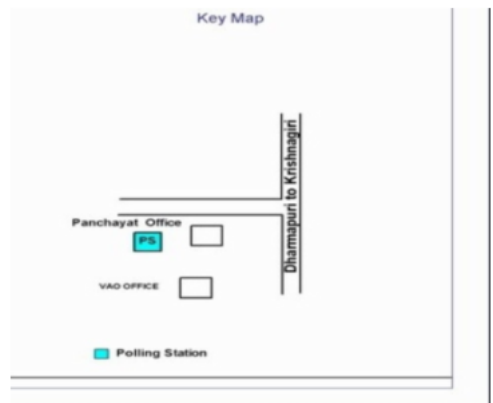

Google Map View

Polling Station Building Front View

Polling Station Front View

Cad View

Key MAP View

1 பெயர் : வித்யா கணவர் பெயர்: ரவிசங்கர் வீட்டு எண் : 1 வயது : 40 பாலினம் : பெண் Photo is available	ZHT0299669	2 பெயர் : இளவரசன் தந்தை பெயர்: மதியழகன் வீட்டு எண் : 1-1 வயது : 48 பாலினம் : ஆண் Photo is available	KCY1118918	3 பெயர் : வசந்த் தந்தை பெயர்: மதியழகன் வீட்டு எண் : 1-1 வயது : 45 பாலினம் : ஆண் Photo is available	KCY1119437
4 பெயர் : ராதிகா கணவர் பெயர்: இளவரசன் வீட்டு எண் : 1-1 வயது : 43 பாலினம் : பெண் Photo is available	KCY3776143	# 5 பெயர் : விஜய ராகவன் இ ரா தந்தை பெயர்: இளவரசன் வீட்டு எண் : 1/1 வயது : 22 பாலினம் : ஆண் Photo is available	ZHT1934884	6 பெயர் : சோனா தந்தை பெயர்: இளவரசன் வீட்டு எண் : 1/1 வயது : 19 பாலினம் : பெண் Photo is available	ZHT2135499
7 பெயர் : தணிகாசலம் தந்தை பெயர்: அண்ணாமலைக் கவுண்டர் வீட்டு எண் : 1-2 வயது : 62 பாலினம் : ஆண் Photo is available	ZHT1614056	8 பெயர் : கமலாம்பாள் கணவர் பெயர்: தணிகாசலம் வீட்டு எண் : 1-2 வயது : 51 பாலினம் : பெண் Photo is available	KCY2534998	9 பெயர் : தமிழக்கலை தந்தை பெயர்: தணிகாசலம் வீட்டு எண் : 1-2 வயது : 31 பாலினம் : பெண் Photo is available	ZHT0648899
10 பெயர் : ஜெகசிற்பி தந்தை பெயர்: தணிகாசலம் வீட்டு எண் : 1-2 வயது : 29 பாலினம் : ஆண் Photo is available	ZHT0760785	11 பெயர் : அதியமான் தந்தை பெயர்: தணிகாசலம் வீட்டு எண் : 1-2 வயது : 28 பாலினம் : ஆண் Photo is available	ZHT0854059	12 பெயர் : நந்தினி தந்தை பெயர்: கணேசன் வீட்டு எண் : 1-2 வயது : 28 பாலினம் : பெண் Photo is available	ZHT0854158
13 பெயர் : வசந்தா கணவர் பெயர்: பண்ணீர்செல்வம் வீட்டு எண் : 1-3 வயது : 70 பாலினம் : பெண் Photo is available	ZHT1614064	14 பெயர் : சரவணன் தந்தை பெயர்: பண்ணீர்செல்வம் வீட்டு எண் : 1-3 வயது : 52 பாலினம் : ஆண் Photo is available	ZHT1614072	15 பெயர் : ரவிசங்கர் தந்தை பெயர்: பண்ணீர்செல்வம் வீட்டு எண் : 1-3 வயது : 49 பாலினம் : ஆண் Photo is available	ZHT1614080
16 பெயர் : ஜெயசுதா கணவர் பெயர்: சரவணன் வீட்டு எண் : 1-3 வயது : 39 பாலினம் : பெண் Photo is available	ZHT0090654	17 பெயர் : வர்ஷினி தந்தை பெயர்: சரவணன் வீட்டு எண் : 1/3 வயது : 21 பாலினம் : பெண் Photo is available	ZHT1997055	18 பெயர் : பழனி கவுண்டர் தந்தை பெயர்: பச்சியப்பக் கவுண்டர் வீட்டு எண் : 1-4 வயது : 89 பாலினம் : ஆண் Photo is available	ZHT1614098
19 பெயர் : சின்னப்பாப்பா கணவர் பெயர்: பழனி கவுண்டர் வீட்டு எண் : 1-4 வயது : 83 பாலினம் : பெண் Photo is available	ZHT1614106	20 பெயர் : குமரவேல் தந்தை பெயர்: பழனி கவுண்டர் வீட்டு எண் : 1-4 வயது : 57 பாலினம் : ஆண் Photo is available	ZHT1614114	21 பெயர் : சின்னத்தங்கம் கணவர் பெயர்: குமரவேல் வீட்டு எண் : 1-4 வயது : 52 பாலினம் : பெண் Photo is available	ZHT1614122
22 பெயர் : சாலினி கணவர் பெயர்: சந்திரன் வீட்டு எண் : 1/4 வயது : 25 பாலினம் : பெண் Photo is available	ZHT2135747	23 பெயர் : மாதம்மாள் தந்தை பெயர்: சிங்காரம் வீட்டு எண் : 1/4 பி வயது : 65 பாலினம் : பெண் Photo is available	ZHT2090934	24 பெயர் : புவனேஸ்வரி கணவர் பெயர்: குமார் வீட்டு எண் : 1-4B வயது : 39 பாலினம் : பெண் Photo is available	ZHT0662841
25 பெயர் : மலர்க்கொடி கணவர் பெயர்: முருகேசன் வீட்டு எண் : 1-5 வயது : 59 பாலினம் : பெண் Photo is available	ZHT1614130	26 பெயர் : எழிலரசன் தந்தை பெயர்: முருகேசன் வீட்டு எண் : 1-5 வயது : 34 பாலினம் : ஆண் Photo is available	ZHT0227371	27 பெயர் : குஞ்சம்மாள் கணவர் பெயர்: அப்பாவு வீட்டு எண் : 1-6A வயது : 74 பாலினம் : பெண் Photo is available	ZHT0648907
28 பெயர் : மனோகரன் தந்தை பெயர்: பெருமாள் வீட்டு எண் : 1-6B வயது : 69 பாலினம் : ஆண் Photo is available	ZHT0648915	29 பெயர் : மலர்கொடி கணவர் பெயர்: மனோகரன் வீட்டு எண் : 1-6B வயது : 60 பாலினம் : பெண் Photo is available	ZHT0648923	30 பெயர் : கஜேந்திரன் தந்தை பெயர்: மனோகரன் வீட்டு எண் : 1-6B வயது : 42 பாலினம் : ஆண் Photo is available	ZHT0648931