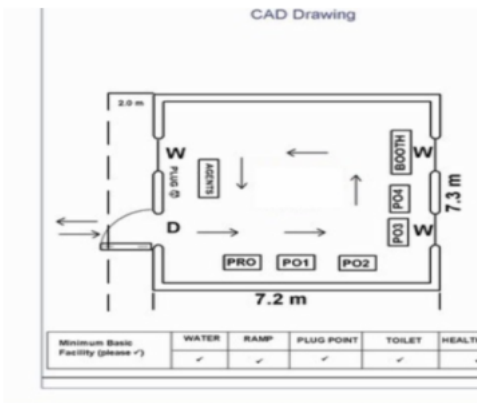

Google Map View

Polling Station Building Front View

Polling Station Front View

Cad View

Key MAP View

1 பெயர் : வித்யா கணவர் பெயர்: ரவிசங்கர் வீட்டு எண் : 1 வயது : 40 பாலினம் : பெண் Photo is available	ZHT0299669	2 பெயர் : இளவரசன் தந்தை பெயர்: மதியழகன் வீட்டு எண் : 1-1 வயது : 48 பாலினம் : ஆண் Photo is available	KCY1118918	3 பெயர் : வசந்த் தந்தை பெயர்: மதியழகன் வீட்டு எண் : 1-1 வயது : 45 பாலினம் : ஆண் Photo is available	KCY1119437
4 பெயர் : ராதிகா கணவர் பெயர்: இளவரசன் வீட்டு எண் : 1-1 வயது : 43 பாலினம் : பெண் Photo is available	KCY3776143	# 5 பெயர் : விஜய ராகவன் இ ரா தந்தை பெயர்: இளவரசன் வீட்டு எண் : 1/1 வயது : 22 பாலினம் : ஆண் Photo is available	ZHT1934884	6 பெயர் : சோனா தந்தை பெயர்: இளவரசன் வீட்டு எண் : 1/1 வயது : 19 பாலினம் : பெண் Photo is available	ZHT2135499
7 பெயர் : தணிகாசலம் தந்தை பெயர்: அண்ணாமலைக் கவுண்டர் வீட்டு எண் : 1-2 வயது : 62 பாலினம் : ஆண் Photo is available	ZHT1614056	8 பெயர் : கமலாம்பாள் கணவர் பெயர்: தணிகாசலம் வீட்டு எண் : 1-2 வயது : 51 பாலினம் : பெண் Photo is available	KCY2534998	9 பெயர் : தமிழக்கலை தந்தை பெயர்: தணிகாசலம் வீட்டு எண் : 1-2 வயது : 31 பாலினம் : பெண் Photo is available	ZHT0648899
10 பெயர் : ஜெகசிற்பி தந்தை பெயர்: தணிகாசலம் வீட்டு எண் : 1-2 வயது : 29 பாலினம் : ஆண் Photo is available	ZHT0760785	11 பெயர் : அதியமான் தந்தை பெயர்: தணிகாசலம் வீட்டு எண் : 1-2 வயது : 28 பாலினம் : ஆண் Photo is available	ZHT0854059	12 பெயர் : நந்தினி தந்தை பெயர்: கணேசன் வீட்டு எண் : 1-2 வயது : 28 பாலினம் : பெண் Photo is available	ZHT0854158
13 பெயர் : வசந்தா கணவர் பெயர்: பண்ணீர்செல்வம் வீட்டு எண் : 1-3 வயது : 70 பாலினம் : பெண் Photo is available	ZHT1614064	14 பெயர் : சரவணன் தந்தை பெயர்: பண்ணீர்செல்வம் வீட்டு எண் : 1-3 வயது : 52 பாலினம் : ஆண் Photo is available	ZHT1614072	15 பெயர் : ரவிசங்கர் தந்தை பெயர்: பண்ணீர்செல்வம் வீட்டு எண் : 1-3 வயது : 49 பாலினம் : ஆண் Photo is available	ZHT1614080
16 பெயர் : ஜெயசுதா கணவர் பெயர்: சரவணன் வீட்டு எண் : 1-3 வயது : 39 பாலினம் : பெண் Photo is available	ZHT0090654	17 பெயர் : வர்ஷினி தந்தை பெயர்: சரவணன் வீட்டு எண் : 1/3 வயது : 21 பாலினம் : பெண் Photo is available	ZHT1997055	18 பெயர் : பழனி கவுண்டர் தந்தை பெயர்: பச்சியப்பக் கவுண்டர் வீட்டு எண் : 1-4 வயது : 89 பாலினம் : ஆண் Photo is available	ZHT1614098
19 பெயர் : சின்னப்பாப்பா கணவர் பெயர்: பழனி கவுண்டர் வீட்டு எண் : 1-4 வயது : 83 பாலினம் : பெண் Photo is available	ZHT1614106	20 பெயர் : குமரவேல் தந்தை பெயர்: பழனி கவுண்டர் வீட்டு எண் : 1-4 வயது : 57 பாலினம் : ஆண் Photo is available	ZHT1614114	21 பெயர் : சின்னத்தங்கம் கணவர் பெயர்: குமரவேல் வீட்டு எண் : 1-4 வயது : 52 பாலினம் : பெண் Photo is available	ZHT1614122
22 பெயர் : சாலினி கணவர் பெயர்: சந்திரன் வீட்டு எண் : 1/4 வயது : 25 பாலினம் : பெண் Photo is available	ZHT2135747	23 பெயர் : மாதம்மாள் தந்தை பெயர்: சிங்காரம் வீட்டு எண் : 1/4 பி வயது : 65 பாலினம் : பெண் Photo is available	ZHT2090934	24 பெயர் : புவனேஸ்வரி கணவர் பெயர்: குமார் வீட்டு எண் : 1-4B வயது : 39 பாலினம் : பெண் Photo is available	ZHT0662841
25 பெயர் : மலர்க்கொடி கணவர் பெயர்: முருகேசன் வீட்டு எண் : 1-5 வயது : 59 பாலினம் : பெண் Photo is available	ZHT1614130	26 பெயர் : எழிலரசன் தந்தை பெயர்: முருகேசன் வீட்டு எண் : 1-5 வயது : 34 பாலினம் : ஆண் Photo is available	ZHT0227371	27 பெயர் : குஞ்சம்மாள் கணவர் பெயர்: அப்பாவு வீட்டு எண் : 1-6A வயது : 74 பாலினம் : பெண் Photo is available	ZHT0648907
28 பெயர் : மனோகரன் தந்தை பெயர்: பெருமாள் வீட்டு எண் : 1-6B வயது : 69 பாலினம் : ஆண் Photo is available	ZHT0648915	29 பெயர் : மலர்கொடி கணவர் பெயர்: மனோகரன் வீட்டு எண் : 1-6B வயது : 60 பாலினம் : பெண் Photo is available	ZHT0648923	30 பெயர் : கஜேந்திரன் தந்தை பெயர்: மனோகரன் வீட்டு எண் : 1-6B வயது : 42 பாலினம் : ஆண் Photo is available	ZHT0648931