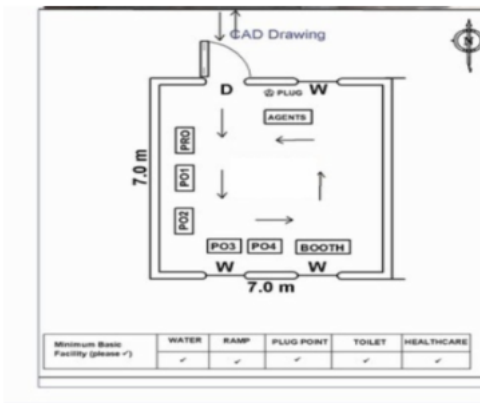

Google Map View

Polling Station Building Front View

Polling Station Front View

Cad View

Key MAP View

1 பெயர் : விசாலாட்சி கணவர் பெயர் : மாரியப்பன் வீட்டு எண் : 1 வயது : 79 பாலினம் : பெண் Photo is available ZHT0539791	2 பெயர் : சாந்தி கணவர் பெயர் : முருகன் வீட்டு எண் : 1 வயது : 44 பாலினம் : பெண் Photo is available ZHT0299396	3 பெயர் : சும்ன் தந்தை பெயர் : பாலகிருஷ்ணன் வீட்டு எண் : 1 வயது : 31 பாலினம் : ஆண் Photo is available ZHT0539924
4 பெயர் : தவமணி தந்தை பெயர் : செல்வம் வீட்டு எண் : 1 வயது : 31 பாலினம் : பெண் Photo is available ZHT0539734	5 பெயர் : மல்லிகா கணவர் பெயர் : முருகன் வீட்டு எண் : 1 வயது : 31 பாலினம் : பெண் Photo is available ZHT0539767	6 பெயர் : சினேகா தந்தை பெயர் : கோவிந்தசெட்டி வீட்டு எண் : 1/10 வயது : 26 பாலினம் : பெண் Photo is available ZHT1113943
7 பெயர் : பொன்னுசாமி ப தந்தை பெயர் : பழனி வீட்டு எண் : 1/35 வயது : 22 பாலினம் : ஆண் Photo is available ZHT2149672	8 பெயர் : கனிமொழி கணவர் பெயர் : சிவபெருமாள் வீட்டு எண் : 1-121 வயது : 33 பாலினம் : பெண் Photo is available ZHT1016518	9 பெயர் : தங்கராஜ் தந்தை பெயர் : காவேரி வீட்டு எண் : 1-126 வயது : 43 பாலினம் : ஆண் Photo is available ZHT0090480
10 பெயர் : சரண்யா ச தந்தை பெயர் : சக்கரேசன் வீட்டு எண் : 1/141 வயது : 24 பாலினம் : பெண் Photo is available ZHT2106110	11 பெயர் : கௌரி கணவர் பெயர் : முருகன் வீட்டு எண் : 1-148 வயது : 31 பாலினம் : பெண் Photo is available ZHT0539742	12 பெயர் : லட்சுமி கணவர் பெயர் : கார்த்திக் வீட்டு எண் : 1-154 வயது : 30 பாலினம் : பெண் Photo is available ZHT0912345
13 பெயர் : ராதிகா கணவர் பெயர் : கருப்பண்ணன் வீட்டு எண் : 1-160 வயது : 35 பாலினம் : பெண் Photo is available ZHT0299453	14 பெயர் : மங்கம்மாள் கணவர் பெயர் : அருணாசலம் வீட்டு எண் : 1-161 வயது : 33 பாலினம் : பெண் Photo is available ZHT0649228	15 பெயர் : மீனா கணவர் பெயர் : வெங்கடேசன் வீட்டு எண் : 1-166A வயது : 29 பாலினம் : பெண் Photo is available ZHT0960401
16 பெயர் : சாலம்மாள் கணவர் பெயர் : சஞ்சீவன் வீட்டு எண் : 1-169 வயது : 67 பாலினம் : பெண் Photo is available ZHT0346965	17 பெயர் : ஜோதி தந்தை பெயர் : மணிகண்டன் வீட்டு எண் : 1-170 வயது : 27 பாலினம் : பெண் Photo is available ZHT1021955	18 பெயர் : பூவிழி தந்தை பெயர் : முருகன் வீட்டு எண் : 1/171 வயது : 24 பாலினம் : பெண் Photo is available ZHT1847789
19 பெயர் : சஞ்சித் மு தந்தை பெயர் : முருகன் வீட்டு எண் : 1/171 வயது : 21 பாலினம் : ஆண் Photo is available ZHT2091734	20 பெயர் : ஜோதிலட்சுமி கணவர் பெயர் : தர்மலிங்கம் வீட்டு எண் : 1-188 வயது : 42 பாலினம் : பெண் Photo is available ZHT0227439	21 பெயர் : தாமரைசெல்வன் த தந்தை பெயர் : தர்மலிங்கம் முனுசாமி வீட்டு எண் : 1/188 வயது : 22 பாலினம் : ஆண் Photo is available ZHT2073245
22 பெயர் : சுவாதி த தந்தை பெயர் : தர்மலிங்கம் வீட்டு எண் : 1/188 வயது : 20 பாலினம் : பெண் Photo is available ZHT2092666	23 பெயர் : சின்னப்பா தாயின் பெயர் : பெரியம்மா வீட்டு எண் : 1-198 வயது : 65 பாலினம் : பெண் Photo is available ZHT0090605	24 பெயர் : முருகன் தாயின் பெயர் : சின்னப்பா வீட்டு எண் : 1-198 வயது : 39 பாலினம் : ஆண் Photo is available ZHT0090571
25 பெயர் : கவிதா தாயின் பெயர் : சின்னப்பா வீட்டு எண் : 1-198 வயது : 36 பாலினம் : பெண் Photo is available ZHT0090597	26 பெயர் : நரசிம்மன் தந்தை பெயர் : மாதையன் வீட்டு எண் : 1-198 வயது : 35 பாலினம் : ஆண் Photo is available ZHT0299487	27 பெயர் : கவிப்ரியா கணவர் பெயர் : சண்முகம் வீட்டு எண் : 1/200ஏ வயது : 25 பாலினம் : பெண் Photo is available ZHT2009884
28 பெயர் : குமார் தந்தை பெயர் : பொண்ணுகவுண்டர் வீட்டு எண் : 1-203 வயது : 54 பாலினம் : ஆண் Photo is available ZHT0779140	29 பெயர் : விஜயா இதரர் பெயர் : கோவிந்தன் வீட்டு எண் : 1-203 வயது : 49 பாலினம் : ஆண் Photo is available ZHT0779132	30 பெயர் : வினிதா கணவர் பெயர் : முனியப்பன் வீட்டு எண் : 1/211 வயது : 28 பாலினம் : பெண் Photo is available ZHT1134774