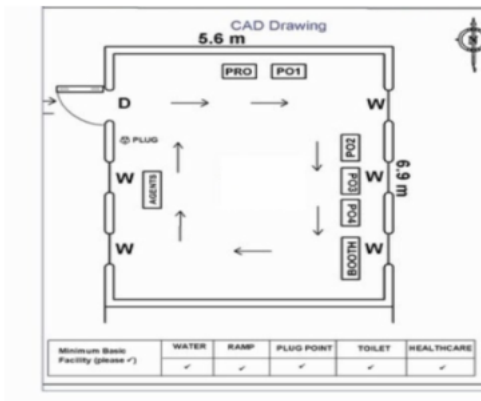

Google Map View

Polling Station Building Front View

Polling Station Front View

Cad View

Key MAP View

1 பெயர் : ஜெயலட்சுமி கணவர் பெயர் : மதேஸ் வீட்டு எண் : 1 வயது : 42 பாலினம் : பெண் Photo is available	ZHT0300061	2 பெயர் : பிரியா தந்தை பெயர் : ஜெயவேல் வீட்டு எண் : 1-23 வயது : 29 பாலினம் : பெண் Photo is available	ZHT0854950	3 பெயர் : கலைசெல்வி தந்தை பெயர் : மாணிக்கம் வீட்டு எண் : 1-108 வயது : 33 பாலினம் : பெண் Photo is available	ZHT0435677
4 பெயர் : குருமூர்த்தி தந்தை பெயர் : வெங்கடேசன் வீட்டு எண் : 2 வயது : 29 பாலினம் : ஆண் Photo is available	ZHT0767541	5 பெயர் : சந்தியா தந்தை பெயர் : பெருமாள் வீட்டு எண் : 2/4 வயது : 20 பாலினம் : பெண் Photo is available	ZHT2098622	6 பெயர் : மல்லிகா கணவர் பெயர் : அண்ணாதுரை வீட்டு எண் : 2-6 வயது : 38 பாலினம் : பெண் Photo is available	ZHT0300079
7 பெயர் : லீலாவதி கணவர் பெயர் : சரவணன் வீட்டு எண் : 2-30 வயது : 35 பாலினம் : பெண் Photo is available	ZHT0300137	S 8 பெயர் : கோவிந்தம்மாள் கணவர் பெயர் : செவததான் வீட்டு எண் : 2-84A வயது : 60 பாலினம் : பெண் Photo is available	ZHT0147405	S 9 பெயர் : விஜயலகக்ஷா கணவர் பெயர் : மணி வீட்டு எண் : 2-85 வயது : 35 பாலினம் : பெண் Photo is available	ZHT0779215
10 பெயர் : இராஜ்குமார் தந்தை பெயர் : சஞ்சீவன் வீட்டு எண் : 2-47 வயது : 34 பாலினம் : ஆண் Photo is available	ZHT0227827	11 பெயர் : சரவணன் தந்தை பெயர் : மாரியப்பன் வீட்டு எண் : 2-64 வயது : 55 பாலினம் : ஆண் Photo is available	KCY4034708	12 பெயர் : கமலேசன் தந்தை பெயர் : மாரியப்பன் வீட்டு எண் : 2-64 வயது : 45 பாலினம் : ஆண் Photo is available	KCY4034575
13 பெயர் : செந்தில் தந்தை பெயர் : மாரியப்பன் வீட்டு எண் : 2-64 வயது : 45 பாலினம் : ஆண் Photo is available	KCY4034583	14 பெயர் : கீதாஞ்சலி தாயின் பெயர் : கமலேசன் வீட்டு எண் : 2-64 வயது : 34 பாலினம் : ஆண் Photo is available	ZHT0854976	15 பெயர் : பிரியா கணவர் பெயர் : செந்தில் வீட்டு எண் : 2-64 வயது : 30 பாலினம் : பெண் Photo is available	ZHT0854984
16 பெயர் : முருகன் தந்தை பெயர் : கோவிந்தன் வீட்டு எண் : 2-70d வயது : 46 பாலினம் : ஆண் Photo is available	ZHT0854711	17 பெயர் : இராஜேஸ்வரி கணவர் பெயர் : முருகன் வீட்டு எண் : 2-70d வயது : 40 பாலினம் : பெண் Photo is available	ZHT0236836	18 பெயர் : துளசிமணி கணவர் பெயர் : திம்மராயன் வீட்டு எண் : 2-71 வயது : 38 பாலினம் : பெண் Photo is available	ZHT0227819
19 பெயர் : சாந்தபிரியா தந்தை பெயர் : திம்மராயன் வீட்டு எண் : 2-71 வயது : 30 பாலினம் : பெண் Photo is available	ZHT0649863	20 பெயர் : கார்த்திக் தந்தை பெயர் : திம்மராயன் வீட்டு எண் : 2-71 வயது : 28 பாலினம் : ஆண் Photo is available	ZHT0854703	21 பெயர் : பிரசாந்த் தந்தை பெயர் : பிரபாகரன் வீட்டு எண் : 2-74 வயது : 33 பாலினம் : ஆண் Photo is available	ZHT0540427
22 பெயர் : கீதா கணவர் பெயர் : சென்னையன் வீட்டு எண் : 2-74A வயது : 37 பாலினம் : பெண் Photo is available	ZHT0435438	23 பெயர் : ஷாலினி கணவர் பெயர் : மோகன்பாபு வீட்டு எண் : 2-74B வயது : 35 பாலினம் : பெண் Photo is available	ZHT0693051	24 பெயர் : மகேஷ்வரி கணவர் பெயர் : மாதையன் வீட்டு எண் : 2/83 வயது : 50 பாலினம் : பெண் Photo is available	ZHT2122471
25 பெயர் : அஞ்சப்பிரியா தந்தை பெயர் : மாதேஸ்வரன் வீட்டு எண் : 2-83 வயது : 29 பாலினம் : பெண் Photo is available	ZHT0767558	26 பெயர் : கீதா ஹரி பால்கர் இதரர் பெயர் : அனுப்பிரியா வீட்டு எண் : 2/83-1பி வயது : 40 பாலினம் : பெண் Photo is available	ZHT1954445	27 பெயர் : அந்திகா ஹ தந்தை பெயர் : ஹரிபால்கர் டி வீட்டு எண் : 2/83-1பி வயது : 22 பாலினம் : பெண் Photo is available	ZHT2141190
28 பெயர் : அஜித் தந்தை பெயர் : மாதையன் வீட்டு எண் : 2/86 வயது : 26 பாலினம் : ஆண் Photo is available	ZHT1082908	29 பெயர் : தென்றல் அரசன் தந்தை பெயர் : கதிரேசன் வீட்டு எண் : 2/97 வயது : 22 பாலினம் : ஆண் Photo is available	ZHT1973734	30 பெயர் : எழிலரசன் தந்தை பெயர் : கதிரேசன் வீட்டு எண் : 2/97 வயது : 20 பாலினம் : ஆண் Photo is available	ZHT2012722