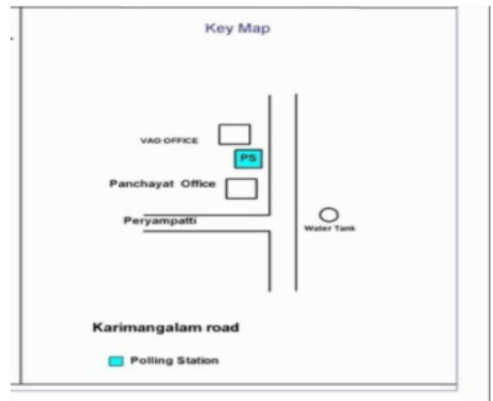

Google Map View

Polling Station Building Front View

Polling Station Front View

Cad View

Key MAP View

1 பெயர் : ஜெயலட்சுமி கணவர் பெயர் : மதேஸ் வீட்டு எண் : 1 வயது : 42 பாலினம் : பெண் Photo is available	ZHT0300061	2 பெயர் : பிரியா தந்தை பெயர் : ஜெயவேல் வீட்டு எண் : 1-23 வயது : 29 பாலினம் : பெண் Photo is available	ZHT0854950	3 பெயர் : கலைசெல்வி தந்தை பெயர் : மாணிக்கம் வீட்டு எண் : 1-108 வயது : 33 பாலினம் : பெண் Photo is available	ZHT0435677
4 பெயர் : குருமூர்த்தி தந்தை பெயர் : வெங்கடேசன் வீட்டு எண் : 2 வயது : 29 பாலினம் : ஆண் Photo is available	ZHT0767541	5 பெயர் : சந்தியா தந்தை பெயர் : பெருமாள் வீட்டு எண் : 2/4 வயது : 20 பாலினம் : பெண் Photo is available	ZHT2098622	6 பெயர் : மல்லிகா கணவர் பெயர் : அண்ணாதுரை வீட்டு எண் : 2-6 வயது : 38 பாலினம் : பெண் Photo is available	ZHT0300079
7 பெயர் : லீலாவதி கணவர் பெயர் : சரவணன் வீட்டு எண் : 2-30 வயது : 35 பாலினம் : பெண் Photo is available	ZHT0300137	S 8 பெயர் : கோவிந்தம்மாள் கணவர் பெயர் : செவததான் வீட்டு எண் : 2-84A வயது : 60 பாலினம் : பெண் Photo is available	ZHT0147405	S 9 பெயர் : விஜயலகக்ஷா கணவர் பெயர் : மணி வீட்டு எண் : 2-85 வயது : 35 பாலினம் : பெண் Photo is available	ZHT0779215
10 பெயர் : இராஜ்குமார் தந்தை பெயர் : சஞ்சீவன் வீட்டு எண் : 2-47 வயது : 34 பாலினம் : ஆண் Photo is available	ZHT0227827	11 பெயர் : சரவணன் தந்தை பெயர் : மாரியப்பன் வீட்டு எண் : 2-64 வயது : 55 பாலினம் : ஆண் Photo is available	KCY4034708	12 பெயர் : கமலேசன் தந்தை பெயர் : மாரியப்பன் வீட்டு எண் : 2-64 வயது : 45 பாலினம் : ஆண் Photo is available	KCY4034575
13 பெயர் : செந்தில் தந்தை பெயர் : மாரியப்பன் வீட்டு எண் : 2-64 வயது : 45 பாலினம் : ஆண் Photo is available	KCY4034583	14 பெயர் : கீதாஞ்சலி தாயின் பெயர் : கமலேசன் வீட்டு எண் : 2-64 வயது : 34 பாலினம் : ஆண் Photo is available	ZHT0854976	15 பெயர் : பிரியா கணவர் பெயர் : செந்தில் வீட்டு எண் : 2-64 வயது : 30 பாலினம் : பெண் Photo is available	ZHT0854984
16 பெயர் : முருகன் தந்தை பெயர் : கோவிந்தன் வீட்டு எண் : 2-70d வயது : 46 பாலினம் : ஆண் Photo is available	ZHT0854711	17 பெயர் : இராஜேஸ்வரி கணவர் பெயர் : முருகன் வீட்டு எண் : 2-70d வயது : 40 பாலினம் : பெண் Photo is available	ZHT0236836	18 பெயர் : துளசிமணி கணவர் பெயர் : திம்மராயன் வீட்டு எண் : 2-71 வயது : 38 பாலினம் : பெண் Photo is available	ZHT0227819
19 பெயர் : சாந்தபிரியா தந்தை பெயர் : திம்மராயன் வீட்டு எண் : 2-71 வயது : 30 பாலினம் : பெண் Photo is available	ZHT0649863	20 பெயர் : கார்த்திக் தந்தை பெயர் : திம்மராயன் வீட்டு எண் : 2-71 வயது : 28 பாலினம் : ஆண் Photo is available	ZHT0854703	21 பெயர் : பிரசாந்த் தந்தை பெயர் : பிரபாகரன் வீட்டு எண் : 2-74 வயது : 33 பாலினம் : ஆண் Photo is available	ZHT0540427
22 பெயர் : கீதா கணவர் பெயர் : சென்னையன் வீட்டு எண் : 2-74A வயது : 37 பாலினம் : பெண் Photo is available	ZHT0435438	23 பெயர் : ஷாலினி கணவர் பெயர் : மோகன்பாபு வீட்டு எண் : 2-74B வயது : 35 பாலினம் : பெண் Photo is available	ZHT0693051	24 பெயர் : மகேஷ்வரி கணவர் பெயர் : மாதையன் வீட்டு எண் : 2/83 வயது : 50 பாலினம் : பெண் Photo is available	ZHT2122471
25 பெயர் : அஞ்சப்பிரியா தந்தை பெயர் : மாதேஸ்வரன் வீட்டு எண் : 2-83 வயது : 29 பாலினம் : பெண் Photo is available	ZHT0767558	26 பெயர் : கீதா ஹரி பால்கர் இதரர் பெயர் : அனுப்பிரியா வீட்டு எண் : 2/83-1பி வயது : 40 பாலினம் : பெண் Photo is available	ZHT1954445	27 பெயர் : அந்திகா ஹ தந்தை பெயர் : ஹரிபால்கர் டி வீட்டு எண் : 2/83-1பி வயது : 22 பாலினம் : பெண் Photo is available	ZHT2141190
28 பெயர் : அஜித் தந்தை பெயர் : மாதையன் வீட்டு எண் : 2/86 வயது : 26 பாலினம் : ஆண் Photo is available	ZHT1082908	29 பெயர் : தென்றல் அரசன் தந்தை பெயர் : கதிரேசன் வீட்டு எண் : 2/97 வயது : 22 பாலினம் : ஆண் Photo is available	ZHT1973734	30 பெயர் : எழிலரசன் தந்தை பெயர் : கதிரேசன் வீட்டு எண் : 2/97 வயது : 20 பாலினம் : ஆண் Photo is available	ZHT2012722