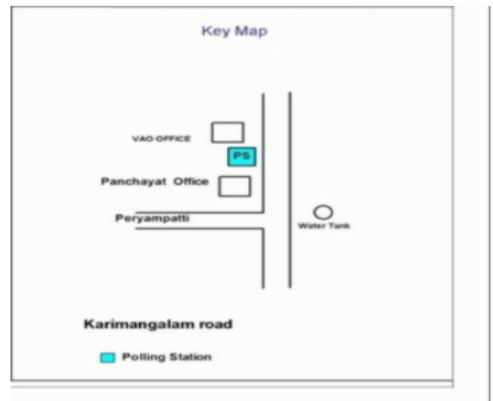

Key MAP View