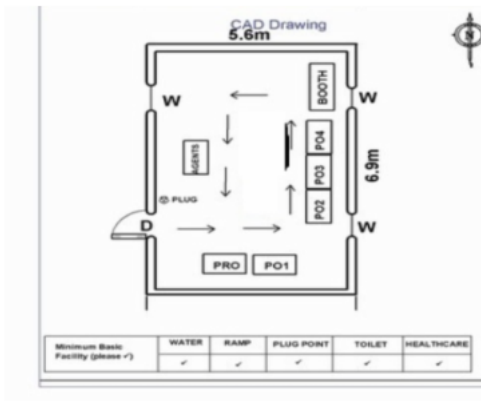

Google Map View

Polling Station Building Front View

Polling Station Front View

Cad View

Key MAP View

1 பெயர் : பாரதி கணவர் பெயர் : சுப்பன் வீட்டு எண் : 1-4 வயது : 44 பாலினம் : பெண்	ZHT0693267 Photo is available	S 2 பெயர் : சுபலட்சுமி ம கணவர் பெயர் : பிரேம்குமார் வீட்டு எண் : 2/333 வயது : 23 பாலினம் : பெண்	ZHT1847193 Photo is available	3 பெயர் : பிரியா கணவர் பெயர் : முருகன் வீட்டு எண் : 4 வயது : 38 பாலினம் : பெண்	ZHT0300657 Photo is available
4 பெயர் : சுப்பன் தந்தை பெயர் : திம்மராயன் வீட்டு எண் : 4-1 வயது : 64 பாலினம் : ஆண்	ZHT1626860 Photo is available	# 5 பெயர் : பரிமளா சி கணவர் பெயர் : சின்னபையன் வீட்டு எண் : 4/1பி வயது : 44 பாலினம் : பெண்	ZHT0091538 Photo is available	6 பெயர் : சுகுமதி கணவர் பெயர் : வேலு வீட்டு எண் : 4-1 வயது : 42 பாலினம் : பெண்	ZHT0147827 Photo is available
7 பெயர் : முருகம்மாள் கணவர் பெயர் : முருகேசன் வீட்டு எண் : 4-2 வயது : 55 பாலினம் : பெண்	ZHT1626886 Photo is available	8 பெயர் : மணிமேகலை தந்தை பெயர் : முருகேசன் வீட்டு எண் : 4-2 வயது : 33 பாலினம் : பெண்	ZHT0540880 Photo is available	9 பெயர் : ஜெயலட்சுமி தந்தை பெயர் : முருகேசன் வீட்டு எண் : 4-2 வயது : 32 பாலினம் : பெண்	ZHT0540898 Photo is available
10 பெயர் : மகேஷ்குமார் தந்தை பெயர் : முருகேசன் வீட்டு எண் : 4-2 வயது : 29 பாலினம் : ஆண்	ZHT0855106 Photo is available	11 பெயர் : சாம்ராஜ் தந்தை பெயர் : முனியன் வீட்டு எண் : 4-6 வயது : 61 பாலினம் : ஆண்	ZHT1626894 Photo is available	12 பெயர் : மஞ்சளா கணவர் பெயர் : சாம்ராஜ் வீட்டு எண் : 4-6 வயது : 57 பாலினம் : பெண்	ZHT1626902 Photo is available
13 பெயர் : மகேஷ் தந்தை பெயர் : சாம்ராஜ் வீட்டு எண் : 4-6 வயது : 41 பாலினம் : ஆண்	KCY4072229 Photo is available	14 பெயர் : சங்கீதா தந்தை பெயர் : சாம்ராஜ் வீட்டு எண் : 4-6 வயது : 38 பாலினம் : பெண்	KCY4022141 Photo is available	15 பெயர் : ஜெகநாதன் தந்தை பெயர் : காவேரியப்பன் வீட்டு எண் : 4-7 வயது : 56 பாலினம் : ஆண்	ZHT1626910 Photo is available
16 பெயர் : சின்னப்பா கணவர் பெயர் : ஜெகநாதன் வீட்டு எண் : 4-7 வயது : 51 பாலினம் : பெண்	ZHT1626928 Photo is available	17 பெயர் : கனிமொழி தந்தை பெயர் : ஜெகநாதன் வீட்டு எண் : 4-7 வயது : 30 பாலினம் : பெண்	ZHT0760900 Photo is available	18 பெயர் : சாமிநாதன் ஜே தந்தை பெயர் : ஜெகநாதன் வீட்டு எண் : 4/7 வயது : 27 பாலினம் : ஆண்	ZHT2005023 Photo is available
19 பெயர் : தேவதர்ஷினி கணவர் பெயர் : சாமிநாதன் சாமிநாதன் வீட்டு எண் : 4-7 வயது : 26 பாலினம் : பெண்	ZHT1781103 Photo is available	20 பெயர் : மதன்குமார் தந்தை பெயர் : ஜெகநாதன் வீட்டு எண் : 4/7 வயது : 25 பாலினம் : ஆண்	ZHT1083179 Photo is available	21 பெயர் : தமிழரசன் தந்தை பெயர் : மீனா வீட்டு எண் : 4-8 வயது : 49 பாலினம் : ஆண்	KCY3082674 Photo is available
22 பெயர் : மீனா தந்தை பெயர் : குப்புசாமி வீட்டு எண் : 4-8 வயது : 46 பாலினம் : பெண்	KCY1126754 Photo is available	23 பெயர் : அபீனாஷ் தந்தை பெயர் : தமிழரசன் வீட்டு எண் : 4-8 வயது : 25 பாலினம் : ஆண்	ZHT1083120 Photo is available	24 பெயர் : சஞ்சய் த தந்தை பெயர் : தமிழரசன் வீட்டு எண் : 4/8ஏ வயது : 23 பாலினம் : ஆண்	ZHT1902626 Photo is available
25 பெயர் : ராஜாமணி கணவர் பெயர் : முனிராஜ் வீட்டு எண் : 4-9 வயது : 64 பாலினம் : பெண்	ZHT1626936 Photo is available	26 பெயர் : பூங்கொடி தந்தை பெயர் : முனிராஜ் வீட்டு எண் : 4-9 வயது : 49 பாலினம் : பெண்	ZHT1626944 Photo is available	27 பெயர் : மகேந்திரன் தந்தை பெயர் : முனிராஜ் வீட்டு எண் : 4-9 வயது : 37 பாலினம் : ஆண்	KCY4022125 Photo is available
28 பெயர் : பன்னீர்செல்வம் தந்தை பெயர் : காவேரியப்பன் வீட்டு எண் : 4-10 வயது : 51 பாலினம் : ஆண்	ZHT1626951 Photo is available	29 பெயர் : பச்சியப்பன் தந்தை பெயர் : பொன்னுசாமி வீட்டு எண் : 4-10 வயது : 49 பாலினம் : ஆண்	ZHT1626969 Photo is available	30 பெயர் : உஷா கணவர் பெயர் : பச்சியப்பன் வீட்டு எண் : 4-10 வயது : 49 பாலினம் : பெண்	KCY1126820 Photo is available