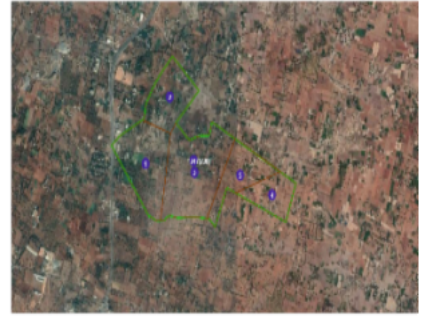

Google Map View