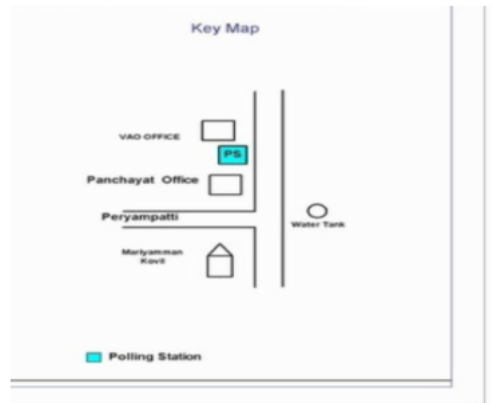

Cad View

Key MAP View