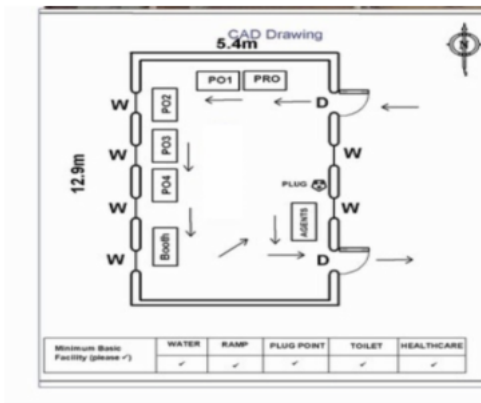

Google Map View

Polling Station Building Front View

Polling Station Front View

Cad View

Key MAP View

1 பெயர் : மது தந்தை பெயர்: முனுசாமி வீட்டு எண் : 1 வயது : 57 பாலினம் : ஆண்	ZHT0540625 Photo is available	2 பெயர் : சசிக்குமார் தந்தை பெயர்: கோவிந்தன் வீட்டு எண் : 1 வயது : 38 பாலினம் : ஆண்	ZHT0540856 Photo is available	3 பெயர் : பிரபாவதி தந்தை பெயர்: முனியப்பன் வீட்டு எண் : 1/ வயது : 27 பாலினம் : பெண்	ZHT2141018 Photo is available
4 பெயர் : ஜோஸ்பின் சுனிதா கணவர் பெயர்: இஸ்ரவேல்பாண்டிராஜா வீட்டு எண் : 1/141 வயது : 34 பாலினம் : பெண்	ZHT2141331 Photo is available	5 பெயர் : பார்வதி கணவர் பெயர்: பெரியசாமி வீட்டு எண் : 1/177ஏ வயது : 60 பாலினம் : பெண்	ZHT2118180 Photo is available	6 பெயர் : கோவிந்தன் தந்தை பெயர்: பெரியசாமி வீட்டு எண் : 1/177ஏ வயது : 40 பாலினம் : ஆண்	ZHT2141539 Photo is available
7 பெயர் : மீனா கணவர் பெயர்: கோவிந்தன் வீட்டு எண் : 1/177ஏ வயது : 37 பாலினம் : பெண்	ZHT2141257 Photo is available	8 பெயர் : மதுரை தந்தை பெயர்: ராமசாமி வீட்டு எண் : 1/180 வயது : 55 பாலினம் : ஆண்	ZHT2122786 Photo is available	9 பெயர் : ராகுல் தந்தை பெயர்: சென்னகிருஷ்ணன் வீட்டு எண் : 1/180 வயது : 23 பாலினம் : ஆண்	ZHT2120160 Photo is available
10 பெயர் : நதியா தந்தை பெயர்: காத்தவராயன் வீட்டு எண் : 1/181 வயது : 27 பாலினம் : பெண்	ZHT2117950 Photo is available	11 பெயர் : கன்னியப்பன் தந்தை பெயர்: காத்தவராயன் வீட்டு எண் : 1/181 வயது : 23 பாலினம் : ஆண்	ZHT2140978 Photo is available	12 பெயர் : நந்தகுமார் கா தந்தை பெயர்: காத்தவராயன் வீட்டு எண் : 1/181 வயது : 22 பாலினம் : ஆண்	ZHT2044279 Photo is available
S 13 பெயர் : ரோமனா ப தந்தை பெயர்: பழனியப்பன் வீட்டு எண் : 1/400 வயது : 20 பாலினம் : பெண்	ZHT2110674 Photo is available	14 பெயர் : கோவிந்தம்மாள் கணவர் பெயர்: காமராஜ் வீட்டு எண் : 1-1025 வயது : 43 பாலினம் : பெண்	KCY4022034 Photo is available	# 15 பெயர் : கீர்த்திதரன் மகேஷ் தந்தை பெயர்: மகேஷ் வீட்டு எண் : 1ஏ வயது : 19 பாலினம் : ஆண்	ZHT2179695 Photo is available
16 பெயர் : அனுசியா பாகவதீகுமார் தந்தை பெயர்: குமரவேல் வீட்டு எண் : 2/10 வயது : 25 பாலினம் : பெண்	ZHT1114149 Photo is available	17 பெயர் : ஸ்ரீநிவாசன் இதரர் பெயர்: கௌதமி வீட்டு எண் : 2/70ஏ4 வயது : 39 பாலினம் : ஆண்	ZHT1965847 Photo is available	18 பெயர் : சஞ்சய்கரண் தந்தை பெயர்: கருணாகரன் வீட்டு எண் : 2/176பி வயது : 19 பாலினம் : ஆண்	ZHT2141984 Photo is available
19 பெயர் : சஞ்சய்கரன் க தந்தை பெயர்: கருணாகரன் வீட்டு எண் : 2/176 பி வயது : 19 பாலினம் : ஆண்	ZHT2143972 Photo is available	20 பெயர் : ராதா கணவர் பெயர்: சென்னையன் வீட்டு எண் : 2-178 வயது : 66 பாலினம் : பெண்	ZHT1628726 Photo is available	21 பெயர் : ஜனனி தந்தை பெயர்: மூர்த்தி மூர்த்தி வீட்டு எண் : 2/217 வயது : 25 பாலினம் : பெண்	ZHT1752336 Photo is available
22 பெயர் : சாரதா கணவர் பெயர்: நல்லையகவுண்டர் வீட்டு எண் : 2-484 வயது : 48 பாலினம் : பெண்	KCY3772423 Photo is available	23 பெயர் : தமிழ்செல்வி கணவர் பெயர்: நல்லையன் வீட்டு எண் : 2-484 வயது : 30 பாலினம் : பெண்	ZHT0883363 Photo is available	24 பெயர் : அருண்குமார் தந்தை பெயர்: மாதேஸ் வீட்டு எண் : 3/16 வயது : 25 பாலினம் : ஆண்	ZHT1713916 Photo is available
25 பெயர் : சுமதி கணவர் பெயர்: மோகன்குமார் வீட்டு எண் : 3-22 வயது : 39 பாலினம் : பெண்	ZHT0912519 Photo is available	26 பெயர் : அர்ச்சுனா ராமதாஸ் இதரர் பெயர்: புவனா வீட்டு எண் : 3/34 வயது : 39 பாலினம் : பெண்	ZHT1956994 Photo is available	27 பெயர் : தனகோட்டி தந்தை பெயர்: திம்மிசெட்டி வீட்டு எண் : 3/53 வயது : 69 பாலினம் : ஆண்	ZHT2120061 Photo is available
28 பெயர் : மல்லிகா கணவர் பெயர்: தனக்கோட்டி வீட்டு எண் : 3-53 வயது : 65 பாலினம் : பெண்	KCY4071890 Photo is available	29 பெயர் : ரஞ்சித்குமார் தந்தை பெயர்: அங்குசெட்டி வீட்டு எண் : 3-62A வயது : 30 பாலினம் : ஆண்	ZHT0650358 Photo is available	30 பெயர் : ரோஷினி தந்தை பெயர்: அங்குசெட்டி வீட்டு எண் : 3-63ஏ வயது : 24 பாலினம் : பெண்	ZHT1773746 Photo is available