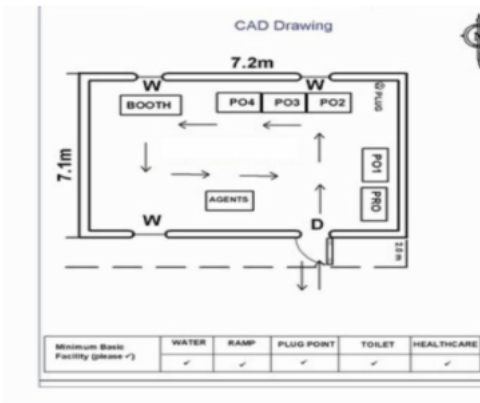

Google Map View

Polling Station Building Front View

Polling Station Front View

Cad View

Key MAP View

சட்டமன்றத் தொகுதியின் எண் மற்றும் பெயர் : 57-பாலக்கோடு பிரிவு எண் மற்றும் பெயர் 1-பெரியாணஹள்ளி (வ.கி) மற்றும் (ஊ), வார்டு 4 காமராஜ்நகர்