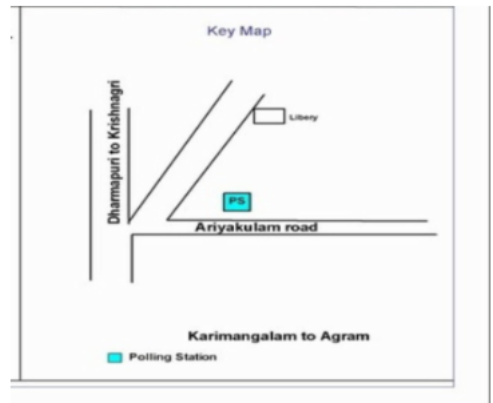

3. வாக்குச் சாவடியின் விவரங்கள்

<p>வாக்குச் சாவடியின் எண் மற்றும் பெயர் :</p> <p>288 - அரசு ஆண்கள் மேல்நிலைப்பள்ளி, பெரியாம்பட்டி - 635205, மேற்கு பார்த்த தாரசு கட்டிடத்தின் வடக்கு பகுதி</p> <p>வாக்குச் சாவடியின் முகவரி :</p> <p>அரசு ஆண்கள் மேல்நிலைப்பள்ளி, பெரியாம்பட்டி, 635205</p>	<p style="text-align: center;">வாக்குச் சாவடியின் வகைப்பாடு (ஆண்/பெண்/பொது)</p>	<p style="text-align: center;">பொது</p>
	<p>துணை வாக்குச் சாவடிகளின் எண்ணிக்கை :</p>	0

Google Map View

Polling Station Building Front View

Polling Station Front View

Cad View

Key MAP View

சட்டமன்றத் தொகுதியின் எண் மற்றும் பெயர் : 57-பாலக்கோடு பிரிவு எண் மற்றும் பெயர் 1-பெரியாணஹள்ளி (வ.கி) மற்றும் (ஊ), வார்டு 4 காமராஜ்நகர்