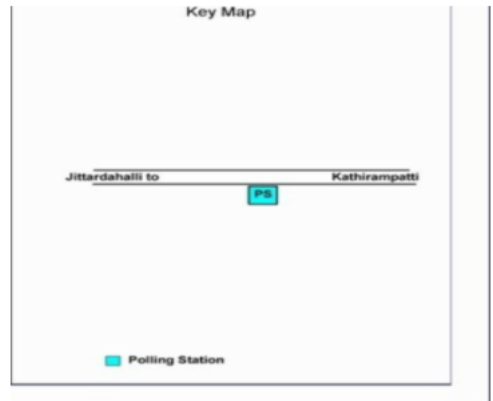

Google Map View

Polling Station Building Front View

Polling Station Front View

Cad View

Key MAP View

S 1 பெயர் : மல்லக்காள் கணவர் பெயர்: சந்திரன் வீட்டு எண் : 1 வயது : 71 பாலினம் : பெண்	ZHT0159046 Photo is available	2 பெயர் : சுந்தரராஜன் ரா தந்தை பெயர்: ராஜப்பன் வீட்டு எண் : 1 வயது : 49 பாலினம் : ஆண்	ZHT1949478 Photo is available	S 3 பெயர் : ஜமுனா தந்தை பெயர்: பச்சியப்பன் வீட்டு எண் : 1 வயது : 40 பாலினம் : பெண்	ZHT2106524 Photo is available
4 பெயர் : ரேவதி ச கணவர் பெயர்: சுந்தராஜன் வீட்டு எண் : 1 வயது : 40 பாலினம் : பெண்	XSS2751295 Photo is available	S 5 பெயர் : ரகுநாதன் தந்தை பெயர்: முனிராஜ் வீட்டு எண் : 1 வயது : 35 பாலினம் : ஆண்	ZHT0158816 Photo is available	S 6 பெயர் : வான்மதி கணவர் பெயர்: இராஜேந்திரன் வீட்டு எண் : 1 வயது : 34 பாலினம் : பெண்	ZHT0159038 Photo is available
S 7 பெயர் : குணமதி கணவர் பெயர்: சிவக்குமார் வீட்டு எண் : 1 வயது : 34 பாலினம் : பெண்	ZHT0159657 Photo is available	8 பெயர் : கஜீவிதா தந்தை பெயர்: கருணாகரன் வீட்டு எண் : 1-35 வயது : 28 பாலினம் : பெண்	ZHT0919621 Photo is available	9 பெயர் : சத்திஸ்வரி கணவர் பெயர்: சீனிவாசன் வீட்டு எண் : 1-38 வயது : 29 பாலினம் : பெண்	ZHT0865998 Photo is available
S 10 பெயர் : சக்திபிரவின் தந்தை பெயர்: எல்லப்பன் வீட்டு எண் : 1-45 வயது : 24 பாலினம் : ஆண்	ZHT1851484 Photo is available	S 11 பெயர் : பிரியங்கா கணவர் பெயர்: கோவிந்தன் வீட்டு எண் : 1-69 வயது : 31 பாலினம் : பெண்	ZHT0791756 Photo is available	S 12 பெயர் : ரவிவர்மன் தந்தை பெயர்: சோலிந்தராஜ் வீட்டு எண் : 1-69 வயது : 28 பாலினம் : ஆண்	ZHT0791749 Photo is available
S 13 பெயர் : தீபா கணவர் பெயர்: முனிராஜ் வீட்டு எண் : 1-60 வயது : 37 பாலினம் : பெண்	ZHT0866038 Photo is available	S 14 பெயர் : கவிதா கணவர் பெயர்: சிவக்குமார் வீட்டு எண் : 1-64 வயது : 39 பாலினம் : பெண்	ZHT0310789 Photo is available	S 15 பெயர் : லோகநாதன் தந்தை பெயர்: நாகராஜ் வீட்டு எண் : 1-65 வயது : 33 பாலினம் : ஆண்	ZHT0387449 Photo is available
S 16 பெயர் : முரளி தந்தை பெயர்: நாராயணன் வீட்டு எண் : 1-68 வயது : 31 பாலினம் : ஆண்	ZHT0453035 Photo is available	S 17 பெயர் : ராமமூர்த்தி தந்தை பெயர்: முனிராஜ் வீட்டு எண் : 1-75 வயது : 37 பாலினம் : ஆண்	ZHT0387415 Photo is available	18 பெயர் : வெற்றிவேலன் தந்தை பெயர்: பெருமாள் வீட்டு எண் : 1-77 வயது : 31 பாலினம் : ஆண்	ZHT0564807 Photo is available
19 பெயர் : ஆதிசிவன் தந்தை பெயர்: மல்லன் வீட்டு எண் : 1-80 வயது : 35 பாலினம் : ஆண்	ZHT0387431 Photo is available	20 பெயர் : சிவக்குமார் தந்தை பெயர்: மல்லன் வீட்டு எண் : 1-80 வயது : 31 பாலினம் : ஆண்	ZHT0453043 Photo is available	S 21 பெயர் : கலைவாணி கணவர் பெயர்: துரை வீட்டு எண் : 1-84 வயது : 42 பாலினம் : பெண்	ZHT1851716 Photo is available
S 22 பெயர் : சாந்தி கணவர் பெயர்: தட்சிணாமூர்த்தி வீட்டு எண் : 1-93 வயது : 38 பாலினம் : பெண்	ZHT0244095 Photo is available	S 23 பெயர் : விஜயராமன் தந்தை பெயர்: மாரப்பன் வீட்டு எண் : 1-94 வயது : 34 பாலினம் : ஆண்	ZHT0244087 Photo is available	S 24 பெயர் : நடராஜ் தந்தை பெயர்: தொட்டமல்லன் வீட்டு எண் : 1-95 வயது : 56 பாலினம் : ஆண்	ZHT0159004 Photo is available
S 25 பெயர் : கெம்பம்மாள் கணவர் பெயர்: நடராஜ் வீட்டு எண் : 1-95 வயது : 50 பாலினம் : பெண்	ZHT0159012 Photo is available	S 26 பெயர் : மாதம்மாள் கணவர் பெயர்: துரைராஜ் வீட்டு எண் : 1-97 வயது : 48 பாலினம் : பெண்	ZHT0564732 Photo is available	S 27 பெயர் : வண்ணபிள்ளை தந்தை பெயர்: பிரன் வீட்டு எண் : 1-99 வயது : 66 பாலினம் : ஆண்	ZHT0564518 Photo is available
S 28 பெயர் : தனசேகர் வண்ணபிள்ளை தந்தை பெயர்: வண்ணபிள்ளை வீட்டு எண் : 1-99 வயது : 30 பாலினம் : ஆண்	ZHT1964584 Photo is available	S 29 பெயர் : முத்துராஜ் தந்தை பெயர்: திம்பப்பன் வீட்டு எண் : 1-102 வயது : 46 பாலினம் : ஆண்	ZHT0707109 Photo is available	S 30 பெயர் : ரகுபதி தந்தை பெயர்: காவேரி வீட்டு எண் : 1-104 வயது : 33 பாலினம் : ஆண்	ZHT0564682 Photo is available