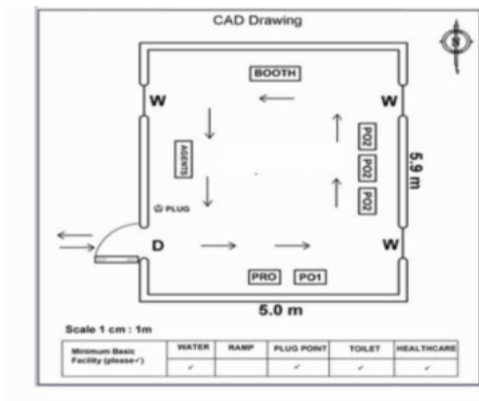

Google Map View

Polling Station Building Front View

Polling Station Front View

Cad View

Key MAP View

S 1 பெயர் : மல்லக்காள் கணவர் பெயர்: சந்திரன் வீட்டு எண் : 1 வயது : 71 பாலினம் : பெண்	ZHT0159046 Photo is available	2 பெயர் : சுந்தரராஜன் ரா தந்தை பெயர்: ராஜப்பன் வீட்டு எண் : 1 வயது : 49 பாலினம் : ஆண்	ZHT1949478 Photo is available	S 3 பெயர் : ஜமுனா தந்தை பெயர்: பச்சியப்பன் வீட்டு எண் : 1 வயது : 40 பாலினம் : பெண்	ZHT2106524 Photo is available
4 பெயர் : ரேவதி ச கணவர் பெயர்: சுந்தராஜன் வீட்டு எண் : 1 வயது : 40 பாலினம் : பெண்	XSS2751295 Photo is available	S 5 பெயர் : ரகுநாதன் தந்தை பெயர்: முனிராஜ் வீட்டு எண் : 1 வயது : 35 பாலினம் : ஆண்	ZHT0158816 Photo is available	S 6 பெயர் : வான்மதி கணவர் பெயர்: இராஜேந்திரன் வீட்டு எண் : 1 வயது : 34 பாலினம் : பெண்	ZHT0159038 Photo is available
S 7 பெயர் : குணமதி கணவர் பெயர்: சிவக்குமார் வீட்டு எண் : 1 வயது : 34 பாலினம் : பெண்	ZHT0159657 Photo is available	8 பெயர் : கஜீவிதா தந்தை பெயர்: கருணாகரன் வீட்டு எண் : 1-35 வயது : 28 பாலினம் : பெண்	ZHT0919621 Photo is available	9 பெயர் : சத்திஸ்வரி கணவர் பெயர்: சீனிவாசன் வீட்டு எண் : 1-38 வயது : 29 பாலினம் : பெண்	ZHT0865998 Photo is available
S 10 பெயர் : சக்திபிரவின் தந்தை பெயர்: எல்லப்பன் வீட்டு எண் : 1-45 வயது : 24 பாலினம் : ஆண்	ZHT1851484 Photo is available	S 11 பெயர் : பிரியங்கா கணவர் பெயர்: கோவிந்தன் வீட்டு எண் : 1-69 வயது : 31 பாலினம் : பெண்	ZHT0791756 Photo is available	S 12 பெயர் : ரவிவர்மன் தந்தை பெயர்: சோலிந்தராஜ் வீட்டு எண் : 1-69 வயது : 28 பாலினம் : ஆண்	ZHT0791749 Photo is available
S 13 பெயர் : தீபா கணவர் பெயர்: முனிராஜ் வீட்டு எண் : 1-60 வயது : 37 பாலினம் : பெண்	ZHT0866038 Photo is available	S 14 பெயர் : கவிதா கணவர் பெயர்: சிவக்குமார் வீட்டு எண் : 1-64 வயது : 39 பாலினம் : பெண்	ZHT0310789 Photo is available	S 15 பெயர் : லோகநாதன் தந்தை பெயர்: நாகராஜ் வீட்டு எண் : 1-65 வயது : 33 பாலினம் : ஆண்	ZHT0387449 Photo is available
S 16 பெயர் : முரளி தந்தை பெயர்: நாராயணன் வீட்டு எண் : 1-68 வயது : 31 பாலினம் : ஆண்	ZHT0453035 Photo is available	S 17 பெயர் : ராமமூர்த்தி தந்தை பெயர்: முனிராஜ் வீட்டு எண் : 1-75 வயது : 37 பாலினம் : ஆண்	ZHT0387415 Photo is available	18 பெயர் : வெற்றிவேலன் தந்தை பெயர்: பெருமாள் வீட்டு எண் : 1-77 வயது : 31 பாலினம் : ஆண்	ZHT0564807 Photo is available
19 பெயர் : ஆதிசிவன் தந்தை பெயர்: மல்லன் வீட்டு எண் : 1-80 வயது : 35 பாலினம் : ஆண்	ZHT0387431 Photo is available	20 பெயர் : சிவக்குமார் தந்தை பெயர்: மல்லன் வீட்டு எண் : 1-80 வயது : 31 பாலினம் : ஆண்	ZHT0453043 Photo is available	S 21 பெயர் : கலைவாணி கணவர் பெயர்: துரை வீட்டு எண் : 1-84 வயது : 42 பாலினம் : பெண்	ZHT1851716 Photo is available
S 22 பெயர் : சாந்தி கணவர் பெயர்: தட்சிணாமூர்த்தி வீட்டு எண் : 1-93 வயது : 38 பாலினம் : பெண்	ZHT0244095 Photo is available	S 23 பெயர் : விஜயராமன் தந்தை பெயர்: மாரப்பன் வீட்டு எண் : 1-94 வயது : 34 பாலினம் : ஆண்	ZHT0244087 Photo is available	S 24 பெயர் : நடராஜ் தந்தை பெயர்: தொட்டமல்லன் வீட்டு எண் : 1-95 வயது : 56 பாலினம் : ஆண்	ZHT0159004 Photo is available
S 25 பெயர் : கெம்பம்மாள் கணவர் பெயர்: நடராஜ் வீட்டு எண் : 1-95 வயது : 50 பாலினம் : பெண்	ZHT0159012 Photo is available	S 26 பெயர் : மாதம்மாள் கணவர் பெயர்: துரைராஜ் வீட்டு எண் : 1-97 வயது : 48 பாலினம் : பெண்	ZHT0564732 Photo is available	S 27 பெயர் : வண்ணபிள்ளை தந்தை பெயர்: பிரன் வீட்டு எண் : 1-99 வயது : 66 பாலினம் : ஆண்	ZHT0564518 Photo is available
S 28 பெயர் : தனசேகர் வண்ணபிள்ளை தந்தை பெயர்: வண்ணபிள்ளை வீட்டு எண் : 1-99 வயது : 30 பாலினம் : ஆண்	ZHT1964584 Photo is available	S 29 பெயர் : முத்துராஜ் தந்தை பெயர்: திம்பப்பன் வீட்டு எண் : 1-102 வயது : 46 பாலினம் : ஆண்	ZHT0707109 Photo is available	S 30 பெயர் : ரகுபதி தந்தை பெயர்: காவேரி வீட்டு எண் : 1-104 வயது : 33 பாலினம் : ஆண்	ZHT0564682 Photo is available