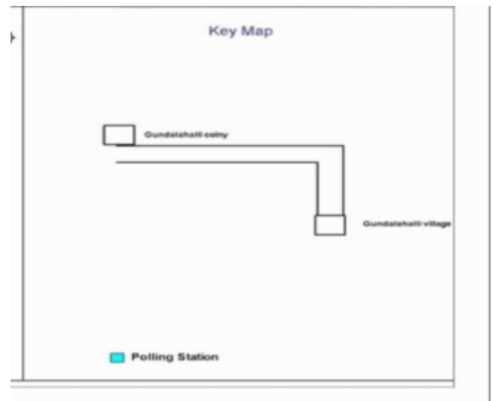

Key MAP View