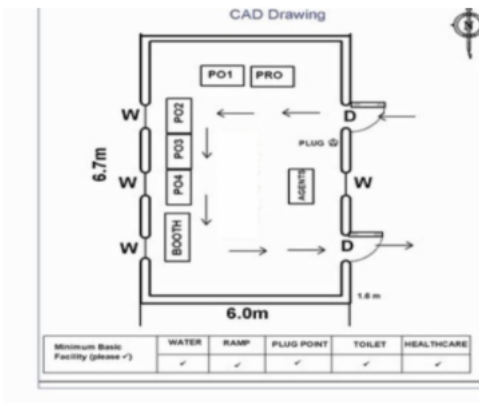

Google Map View

Polling Station Building Front View

Polling Station Front View

Cad View

Key MAP View

1 பெயர் : சின்னசாமி தந்தை பெயர்: ராமர் வீட்டு எண் : 1 வயது : 65 பாலினம் : ஆண்	ZHT0438432 Photo is available	2 பெயர் : தருமலிங்கம் தந்தை பெயர்: கோபால் வீட்டு எண் : 1 வயது : 52 பாலினம் : ஆண்	ZHT0694299 Photo is available	3 பெயர் : சரஸ்வதி தந்தை பெயர்: முருகன் வீட்டு எண் : 1 வயது : 51 பாலினம் : பெண்	ZHT0694240 Photo is available
4 பெயர் : நிர்மலா கணவர் பெயர்: மூர்த்தி வீட்டு எண் : 1 வயது : 45 பாலினம் : பெண்	ZHT0437830 Photo is available	5 பெயர் : மாதா கணவர் பெயர்: சின்னசாமி வீட்டு எண் : 1 வயது : 45 பாலினம் : பெண்	ZHT0437848 Photo is available	6 பெயர் : தமிழ்செல்வி கணவர் பெயர்: கிருஷ்ணமூர்த்தி வீட்டு எண் : 1 வயது : 36 பாலினம் : பெண்	ZHT0302695 Photo is available
7 பெயர் : அறிவுழகன் தந்தை பெயர்: சின்னசாமி வீட்டு எண் : 1 வயது : 34 பாலினம் : ஆண்	ZHT0437822 Photo is available	8 பெயர் : மரகதம் கணவர் பெயர்: ராமன் வீட்டு எண் : 1/72 வயது : 36 பாலினம் : பெண்	ZHT1894286 Photo is available	9 பெயர் : கௌசல்யா கணவர் பெயர்: ராஜசேகரன் வீட்டு எண் : 1/106 வயது : 29 பாலினம் : பெண்	ZHT0884304 Photo is available
10 பெயர் : சுஜிதா தந்தை பெயர்: ரங்கநாதன் வீட்டு எண் : 1-176 வயது : 30 பாலினம் : பெண்	ZHT1775014 Photo is available	11 பெயர் : பொன்னி கணவர் பெயர்: முனியன் வீட்டு எண் : 1-205 வயது : 85 பாலினம் : பெண்	ZHT0857458 Photo is available	12 பெயர் : பிரேம்குமரி தந்தை பெயர்: செல்வகண்ணு வீட்டு எண் : 1/218 வயது : 25 பாலினம் : பெண்	ZHT1863018 Photo is available
13 பெயர் : சந்திரா தந்தை பெயர்: முருகன் வீட்டு எண் : 1-263 வயது : 29 பாலினம் : ஆண்	ZHT0763193 Photo is available	14 பெயர் : சத்தியாவதி தந்தை பெயர்: முருகன் வீட்டு எண் : 1-263 வயது : 29 பாலினம் : பெண்	ZHT0763201 Photo is available	15 பெயர் : நவீன்குமார் தந்தை பெயர்: முருகன் வீட்டு எண் : 1/263 வயது : 26 பாலினம் : ஆண்	ZHT1084748 Photo is available
16 பெயர் : பெருமா கணவர் பெயர்: மாதா வீட்டு எண் : 1-268 வயது : 64 பாலினம் : பெண்	ZHT1645373 Photo is available	17 பெயர் : கோகுல் தந்தை பெயர்: மாதா வீட்டு எண் : 1-268A வயது : 30 பாலினம் : ஆண்	ZHT0653188 Photo is available	18 பெயர் : சங்கீதா கணவர் பெயர்: கிருஷ்ணன் வீட்டு எண் : 2 வயது : 36 பாலினம் : பெண்	ZHT0094334 Photo is available
19 பெயர் : தங்கவேல் தந்தை பெயர்: ரத்தினவேல் வீட்டு எண் : 2-1 வயது : 85 பாலினம் : ஆண்	ZHT1645381 Photo is available	20 பெயர் : சீனிவாசன் தந்தை பெயர்: தங்கவேல் வீட்டு எண் : 2-1 வயது : 50 பாலினம் : ஆண்	ZHT1645407 Photo is available	21 பெயர் : அம்பிகா கணவர் பெயர்: சீனிவாசன் வீட்டு எண் : 2-1 வயது : 40 பாலினம் : பெண்	ZHT0694349 Photo is available
22 பெயர் : கந்தன் தந்தை பெயர்: சின்னையன் வீட்டு எண் : 2-2 வயது : 56 பாலினம் : ஆண்	ZHT1645415 Photo is available	23 பெயர் : தேவகி கணவர் பெயர்: முருகன் வீட்டு எண் : 2-3 வயது : 56 பாலினம் : பெண்	ZHT1645423 Photo is available	24 பெயர் : சரவணன் தந்தை பெயர்: ஜெயராமன் வீட்டு எண் : 2-3 வயது : 38 பாலினம் : ஆண்	ZHT0148221 Photo is available
25 பெயர் : பாலசுந்தரம் தந்தை பெயர்: ஜெயராமன் வீட்டு எண் : 2-3 வயது : 36 பாலினம் : ஆண்	ZHT0148213 Photo is available	26 பெயர் : உதயகுமாரி கணவர் பெயர்: சரவணன் வீட்டு எண் : 2-3 வயது : 32 பாலினம் : பெண்	ZHT0857565 Photo is available	27 பெயர் : அருள்மணி தந்தை பெயர்: முருகன் வீட்டு எண் : 2-3 வயது : 28 பாலினம் : ஆண்	ZHT0857367 Photo is available
28 பெயர் : அமுதவள்ளி கணவர் பெயர்: அருள்மணி வீட்டு எண் : 2/3 வயது : 24 பாலினம் : பெண்	ZHT1933001 Photo is available	29 பெயர் : ஆறுமுகம் தந்தை பெயர்: சின்னையன் வீட்டு எண் : 2-4 வயது : 57 பாலினம் : ஆண்	ZHT0962928 Photo is available	30 பெயர் : செல்வி கணவர் பெயர்: ஆறுமுகம் வீட்டு எண் : 2-4 வயது : 53 பாலினம் : பெண்	ZHT0962936 Photo is available