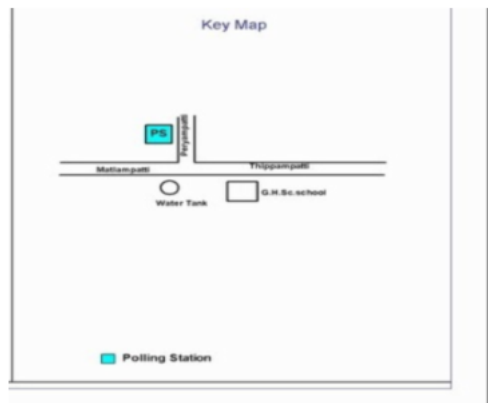

Google Map View

Polling Station Building Front View

Polling Station Front View

Cad View

Key MAP View

1 பெயர் : சின்னசாமி தந்தை பெயர்: ராமர் வீட்டு எண் : 1 வயது : 65 பாலினம் : ஆண்	ZHT0438432 Photo is available	2 பெயர் : தருமலிங்கம் தந்தை பெயர்: கோபால் வீட்டு எண் : 1 வயது : 52 பாலினம் : ஆண்	ZHT0694299 Photo is available	3 பெயர் : சரஸ்வதி தந்தை பெயர்: முருகன் வீட்டு எண் : 1 வயது : 51 பாலினம் : பெண்	ZHT0694240 Photo is available
4 பெயர் : நிர்மலா கணவர் பெயர்: மூர்த்தி வீட்டு எண் : 1 வயது : 45 பாலினம் : பெண்	ZHT0437830 Photo is available	5 பெயர் : மாதா கணவர் பெயர்: சின்னசாமி வீட்டு எண் : 1 வயது : 45 பாலினம் : பெண்	ZHT0437848 Photo is available	6 பெயர் : தமிழ்செல்வி கணவர் பெயர்: கிருஷ்ணமூர்த்தி வீட்டு எண் : 1 வயது : 36 பாலினம் : பெண்	ZHT0302695 Photo is available
7 பெயர் : அறிவுழகன் தந்தை பெயர்: சின்னசாமி வீட்டு எண் : 1 வயது : 34 பாலினம் : ஆண்	ZHT0437822 Photo is available	8 பெயர் : மரகதம் கணவர் பெயர்: ராமன் வீட்டு எண் : 1/72 வயது : 36 பாலினம் : பெண்	ZHT1894286 Photo is available	9 பெயர் : கௌசல்யா கணவர் பெயர்: ராஜசேகரன் வீட்டு எண் : 1/106 வயது : 29 பாலினம் : பெண்	ZHT0884304 Photo is available
10 பெயர் : சுஜிதா தந்தை பெயர்: ரங்கநாதன் வீட்டு எண் : 1-176 வயது : 30 பாலினம் : பெண்	ZHT1775014 Photo is available	11 பெயர் : பொன்னி கணவர் பெயர்: முனியன் வீட்டு எண் : 1-205 வயது : 85 பாலினம் : பெண்	ZHT0857458 Photo is available	12 பெயர் : பிரேம்குமரி தந்தை பெயர்: செல்வகண்ணு வீட்டு எண் : 1/218 வயது : 25 பாலினம் : பெண்	ZHT1863018 Photo is available
13 பெயர் : சந்திரா தந்தை பெயர்: முருகன் வீட்டு எண் : 1-263 வயது : 29 பாலினம் : ஆண்	ZHT0763193 Photo is available	14 பெயர் : சத்தியாவதி தந்தை பெயர்: முருகன் வீட்டு எண் : 1-263 வயது : 29 பாலினம் : பெண்	ZHT0763201 Photo is available	15 பெயர் : நவீன்குமார் தந்தை பெயர்: முருகன் வீட்டு எண் : 1/263 வயது : 26 பாலினம் : ஆண்	ZHT1084748 Photo is available
16 பெயர் : பெருமா கணவர் பெயர்: மாதா வீட்டு எண் : 1-268 வயது : 64 பாலினம் : பெண்	ZHT1645373 Photo is available	17 பெயர் : கோகுல் தந்தை பெயர்: மாதா வீட்டு எண் : 1-268A வயது : 30 பாலினம் : ஆண்	ZHT0653188 Photo is available	18 பெயர் : சங்கீதா கணவர் பெயர்: கிருஷ்ணன் வீட்டு எண் : 2 வயது : 36 பாலினம் : பெண்	ZHT0094334 Photo is available
19 பெயர் : தங்கவேல் தந்தை பெயர்: ரத்தினவேல் வீட்டு எண் : 2-1 வயது : 85 பாலினம் : ஆண்	ZHT1645381 Photo is available	20 பெயர் : சீனிவாசன் தந்தை பெயர்: தங்கவேல் வீட்டு எண் : 2-1 வயது : 50 பாலினம் : ஆண்	ZHT1645407 Photo is available	21 பெயர் : அம்பிகா கணவர் பெயர்: சீனிவாசன் வீட்டு எண் : 2-1 வயது : 40 பாலினம் : பெண்	ZHT0694349 Photo is available
22 பெயர் : கந்தன் தந்தை பெயர்: சின்னையன் வீட்டு எண் : 2-2 வயது : 56 பாலினம் : ஆண்	ZHT1645415 Photo is available	23 பெயர் : தேவகி கணவர் பெயர்: முருகன் வீட்டு எண் : 2-3 வயது : 56 பாலினம் : பெண்	ZHT1645423 Photo is available	24 பெயர் : சரவணன் தந்தை பெயர்: ஜெயராமன் வீட்டு எண் : 2-3 வயது : 38 பாலினம் : ஆண்	ZHT0148221 Photo is available
25 பெயர் : பாலசுந்தரம் தந்தை பெயர்: ஜெயராமன் வீட்டு எண் : 2-3 வயது : 36 பாலினம் : ஆண்	ZHT0148213 Photo is available	26 பெயர் : உதயகுமாரி கணவர் பெயர்: சரவணன் வீட்டு எண் : 2-3 வயது : 32 பாலினம் : பெண்	ZHT0857565 Photo is available	27 பெயர் : அருள்மணி தந்தை பெயர்: முருகன் வீட்டு எண் : 2-3 வயது : 28 பாலினம் : ஆண்	ZHT0857367 Photo is available
28 பெயர் : அமுதவள்ளி கணவர் பெயர்: அருள்மணி வீட்டு எண் : 2/3 வயது : 24 பாலினம் : பெண்	ZHT1933001 Photo is available	29 பெயர் : ஆறுமுகம் தந்தை பெயர்: சின்னையன் வீட்டு எண் : 2-4 வயது : 57 பாலினம் : ஆண்	ZHT0962928 Photo is available	30 பெயர் : செல்வி கணவர் பெயர்: ஆறுமுகம் வீட்டு எண் : 2-4 வயது : 53 பாலினம் : பெண்	ZHT0962936 Photo is available