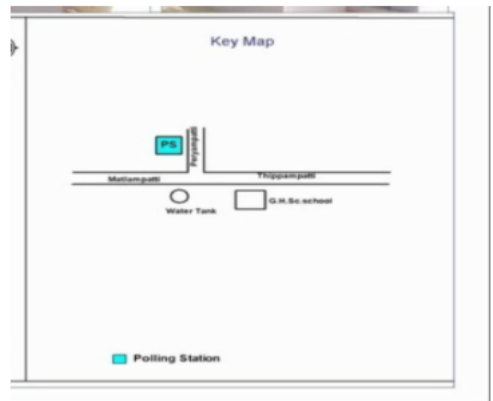

Cad View

Key MAP View