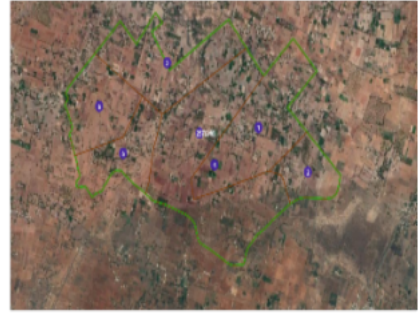

Google Map View