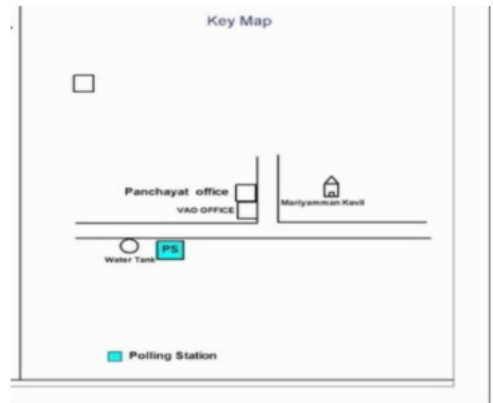

Google Map View

Polling Station Building Front View

Polling Station Front View

Cad View

Key MAP View

1 பெயர் : பந்தர் தந்தை பெயர்: தங்கவேல் வீட்டு எண் : 1/77 வயது : 24 பாலினம் : ஆண் Photo is available	ZHT1806199	2 பெயர் : சேட்டு தந்தை பெயர்: முனுசாமி வீட்டு எண் : 1-156 வயது : 61 பாலினம் : ஆண் Photo is available	ZHT1650308	3 பெயர் : தட்சிணாமூர்த்தி தந்தை பெயர்: பெருமாள் வீட்டு எண் : 2/31 வயது : 25 பாலினம் : ஆண் Photo is available	ZHT1085281
4 பெயர் : பழனிமமாள் கணவர் பெயர்: சகாதேவன் வீட்டு எண் : 2/113 வயது : 65 பாலினம் : பெண் Photo is available	ZHT1921725	5 பெயர் : தங்கராஜ் தந்தை பெயர்: சகாதேவன் வீட்டு எண் : 2/113 வயது : 45 பாலினம் : ஆண் Photo is available	ZHT1929884	6 பெயர் : ஜோதி தந்தை பெயர்: தங்கராஜ் வீட்டு எண் : 2/113 வயது : 28 பாலினம் : பெண் Photo is available	ZHT1914746
7 பெயர் : சுஜாதா கணவர் பெயர்: செல்வன் வீட்டு எண் : 2-125 வயது : 37 பாலினம் : பெண் Photo is available	ZHT0858233	8 பெயர் : ஐயனார் தந்தை பெயர்: ஆறுமுகம் வீட்டு எண் : 2-132 வயது : 67 பாலினம் : ஆண் Photo is available	KCY2728798	9 பெயர் : அம்சா கணவர் பெயர்: ஐயனார் வீட்டு எண் : 2-132 வயது : 61 பாலினம் : பெண் Photo is available	ZHT1650316
10 பெயர் : மணிகண்டன் தந்தை பெயர்: ஐயனார் வீட்டு எண் : 2-132 வயது : 30 பாலினம் : ஆண் Photo is available	ZHT0653071	11 பெயர் : கிருஷ்ணன் தந்தை பெயர்: பெரியண்ணன் வீட்டு எண் : 2-134 வயது : 49 பாலினம் : ஆண் Photo is available	KCY1183060	12 பெயர் : குமரவேல் தந்தை பெயர்: கிருஷ்ணன் வீட்டு எண் : 2-134 வயது : 29 பாலினம் : ஆண் Photo is available	ZHT0763870
13 பெயர் : சீனிவாசன் தந்தை பெயர்: கிருஷ்ணன் வீட்டு எண் : 2-134 வயது : 27 பாலினம் : ஆண் Photo is available	ZHT0963389	14 பெயர் : ஐயமாள கணவர் பெயர்: ஆறுமுகம் வீட்டு எண் : 2-135 வயது : 76 பாலினம் : பெண் Photo is available	ZHT1650324	15 பெயர் : நாகராணி கணவர் பெயர்: அபிமன்னன் வீட்டு எண் : 2-135 வயது : 48 பாலினம் : பெண் Photo is available	ZHT0438481
16 பெயர் : கீர்த்தி தந்தை பெயர்: அபிமன்னன் வீட்டு எண் : 2-135 வயது : 27 பாலினம் : ஆண் Photo is available	ZHT0963405	17 பெயர் : மோகனபிரியா தந்தை பெயர்: அபிமன்னன் வீட்டு எண் : 2-135 வயது : 26 பாலினம் : பெண் Photo is available	ZHT1085224	18 பெயர் : குமார் தந்தை பெயர்: ஆறுமுகம் வீட்டு எண் : 2-136 வயது : 52 பாலினம் : ஆண் Photo is available	ZHT1650332
19 பெயர் : தேவகி கணவர் பெயர்: குமார் வீட்டு எண் : 2-136 வயது : 43 பாலினம் : பெண் Photo is available	KCY2732915	20 பெயர் : திருமால் தந்தை பெயர்: குமார் வீட்டு எண் : 2/136 வயது : 23 பாலினம் : ஆண் Photo is available	ZHT1975663	21 பெயர் : சித்துராஜ் தந்தை பெயர்: ஆறுமுகம் வீட்டு எண் : 2-137 வயது : 56 பாலினம் : ஆண் Photo is available	KCY1183805
22 பெயர் : வேடியம்மாள் கணவர் பெயர்: சித்துராஜ் வீட்டு எண் : 2-137 வயது : 51 பாலினம் : பெண் Photo is available	ZHT1650340	23 பெயர் : ஆனந்தன் தந்தை பெயர்: ஆறுமுகம் வீட்டு எண் : 2-138 வயது : 54 பாலினம் : ஆண் Photo is available	KCY1183870	24 பெயர் : மல்லிகா கணவர் பெயர்: ஆனந்தன் வீட்டு எண் : 2-138 வயது : 51 பாலினம் : பெண் Photo is available	KCY2732923
25 பெயர் : ராதா கணவர் பெயர்: பெரியண்ணன் வீட்டு எண் : 2-139 வயது : 57 பாலினம் : பெண் Photo is available	ZHT1650365	26 பெயர் : பாக்கியம் கணவர் பெயர்: கிருஷ்ணன் வீட்டு எண் : 2-139 வயது : 44 பாலினம் : பெண் Photo is available	KCY1183250	27 பெயர் : வேடி தாயின் பெயர்: வேடியம்மாள் வீட்டு எண் : 2-140 வயது : 45 பாலினம் : ஆண் Photo is available	ZHT0763896
28 பெயர் : வசந்தா கணவர் பெயர்: வேடி வீட்டு எண் : 2-140 வயது : 38 பாலினம் : பெண் Photo is available	ZHT0763888	29 பெயர் : ஸ்ரீ தேவி கணவர் பெயர்: தங்கதுரை வீட்டு எண் : 2/140 வயது : 25 பாலினம் : பெண் Photo is available	ZHT1085356	30 பெயர் : ராஜா தந்தை பெயர்: வேடியப்பன் வீட்டு எண் : 2-141 வயது : 59 பாலினம் : ஆண் Photo is available	ZHT1650373