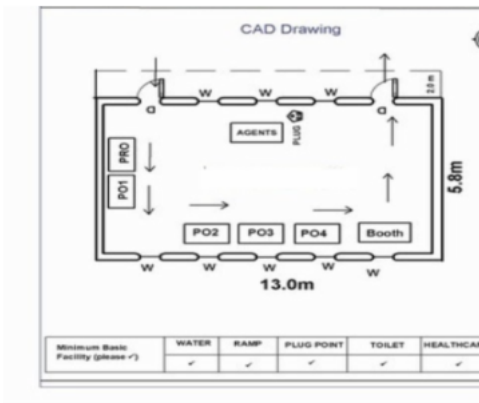

Google Map View

Polling Station Building Front View

Polling Station Front View

Cad View

Key MAP View

1 பெயர் : பந்தர் தந்தை பெயர்: தங்கவேல் வீட்டு எண் : 1/77 வயது : 24 பாலினம் : ஆண் Photo is available	ZHT1806199	2 பெயர் : சேட்டு தந்தை பெயர்: முனுசாமி வீட்டு எண் : 1-156 வயது : 61 பாலினம் : ஆண் Photo is available	ZHT1650308	3 பெயர் : தட்சிணாமூர்த்தி தந்தை பெயர்: பெருமாள் வீட்டு எண் : 2/31 வயது : 25 பாலினம் : ஆண் Photo is available	ZHT1085281
4 பெயர் : பழனிமமாள் கணவர் பெயர்: சகாதேவன் வீட்டு எண் : 2/113 வயது : 65 பாலினம் : பெண் Photo is available	ZHT1921725	5 பெயர் : தங்கராஜ் தந்தை பெயர்: சகாதேவன் வீட்டு எண் : 2/113 வயது : 45 பாலினம் : ஆண் Photo is available	ZHT1929884	6 பெயர் : ஜோதி தந்தை பெயர்: தங்கராஜ் வீட்டு எண் : 2/113 வயது : 28 பாலினம் : பெண் Photo is available	ZHT1914746
7 பெயர் : சுஜாதா கணவர் பெயர்: செல்வன் வீட்டு எண் : 2-125 வயது : 37 பாலினம் : பெண் Photo is available	ZHT0858233	8 பெயர் : ஐயனார் தந்தை பெயர்: ஆறுமுகம் வீட்டு எண் : 2-132 வயது : 67 பாலினம் : ஆண் Photo is available	KCY2728798	9 பெயர் : அம்சா கணவர் பெயர்: ஐயனார் வீட்டு எண் : 2-132 வயது : 61 பாலினம் : பெண் Photo is available	ZHT1650316
10 பெயர் : மணிகண்டன் தந்தை பெயர்: ஐயனார் வீட்டு எண் : 2-132 வயது : 30 பாலினம் : ஆண் Photo is available	ZHT0653071	11 பெயர் : கிருஷ்ணன் தந்தை பெயர்: பெரியண்ணன் வீட்டு எண் : 2-134 வயது : 49 பாலினம் : ஆண் Photo is available	KCY1183060	12 பெயர் : குமரவேல் தந்தை பெயர்: கிருஷ்ணன் வீட்டு எண் : 2-134 வயது : 29 பாலினம் : ஆண் Photo is available	ZHT0763870
13 பெயர் : சீனிவாசன் தந்தை பெயர்: கிருஷ்ணன் வீட்டு எண் : 2-134 வயது : 27 பாலினம் : ஆண் Photo is available	ZHT0963389	14 பெயர் : ஐயமாள கணவர் பெயர்: ஆறுமுகம் வீட்டு எண் : 2-135 வயது : 76 பாலினம் : பெண் Photo is available	ZHT1650324	15 பெயர் : நாகராணி கணவர் பெயர்: அபிமன்னன் வீட்டு எண் : 2-135 வயது : 48 பாலினம் : பெண் Photo is available	ZHT0438481
16 பெயர் : கீர்த்தி தந்தை பெயர்: அபிமன்னன் வீட்டு எண் : 2-135 வயது : 27 பாலினம் : ஆண் Photo is available	ZHT0963405	17 பெயர் : மோகனபிரியா தந்தை பெயர்: அபிமன்னன் வீட்டு எண் : 2-135 வயது : 26 பாலினம் : பெண் Photo is available	ZHT1085224	18 பெயர் : குமார் தந்தை பெயர்: ஆறுமுகம் வீட்டு எண் : 2-136 வயது : 52 பாலினம் : ஆண் Photo is available	ZHT1650332
19 பெயர் : தேவகி கணவர் பெயர்: குமார் வீட்டு எண் : 2-136 வயது : 43 பாலினம் : பெண் Photo is available	KCY2732915	20 பெயர் : திருமால் தந்தை பெயர்: குமார் வீட்டு எண் : 2/136 வயது : 23 பாலினம் : ஆண் Photo is available	ZHT1975663	21 பெயர் : சித்துராஜ் தந்தை பெயர்: ஆறுமுகம் வீட்டு எண் : 2-137 வயது : 56 பாலினம் : ஆண் Photo is available	KCY1183805
22 பெயர் : வேடியம்மாள் கணவர் பெயர்: சித்துராஜ் வீட்டு எண் : 2-137 வயது : 51 பாலினம் : பெண் Photo is available	ZHT1650340	23 பெயர் : ஆனந்தன் தந்தை பெயர்: ஆறுமுகம் வீட்டு எண் : 2-138 வயது : 54 பாலினம் : ஆண் Photo is available	KCY1183870	24 பெயர் : மல்லிகா கணவர் பெயர்: ஆனந்தன் வீட்டு எண் : 2-138 வயது : 51 பாலினம் : பெண் Photo is available	KCY2732923
25 பெயர் : ராதா கணவர் பெயர்: பெரியண்ணன் வீட்டு எண் : 2-139 வயது : 57 பாலினம் : பெண் Photo is available	ZHT1650365	26 பெயர் : பாக்கியம் கணவர் பெயர்: கிருஷ்ணன் வீட்டு எண் : 2-139 வயது : 44 பாலினம் : பெண் Photo is available	KCY1183250	27 பெயர் : வேடி தாயின் பெயர்: வேடியம்மாள் வீட்டு எண் : 2-140 வயது : 45 பாலினம் : ஆண் Photo is available	ZHT0763896
28 பெயர் : வசந்தா கணவர் பெயர்: வேடி வீட்டு எண் : 2-140 வயது : 38 பாலினம் : பெண் Photo is available	ZHT0763888	29 பெயர் : ஸ்ரீ தேவி கணவர் பெயர்: தங்கதுரை வீட்டு எண் : 2/140 வயது : 25 பாலினம் : பெண் Photo is available	ZHT1085356	30 பெயர் : ராஜா தந்தை பெயர்: வேடியப்பன் வீட்டு எண் : 2-141 வயது : 59 பாலினம் : ஆண் Photo is available	ZHT1650373