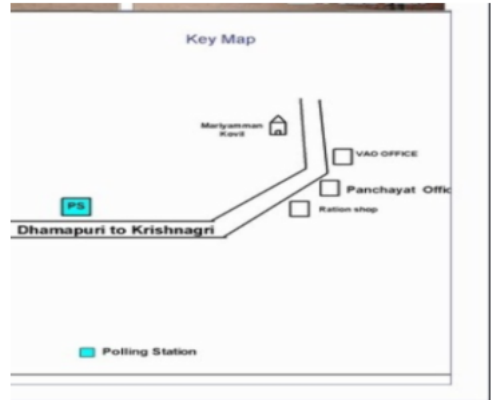

Google Map View

Polling Station Building Front View

Polling Station Front View

Cad View

Key MAP View

1 பெயர் : பர்நாத் தந்தை பெயர்: சீனு வீட்டு எண் : 1 வயது : 36 பாலினம் : ஆண் Photo is available	ZHT0304956	S2 2 பெயர் : ராஜகோபால் தந்தை பெயர்: சுப்பிரமணி வீட்டு எண் : 2-345 வயது : 32 பாலினம் : ஆண் Photo is available	ZHT0440263	3 பெயர் : இராமஜெயம் தந்தை பெயர்: சுப்பிரமணி வீட்டு எண் : 2-345 வயது : 29 பாலினம் : ஆண் Photo is available	ZHT0764480
4 பெயர் : ஜெயலக்ஷ்மி கணவர் பெயர்: ரங்கநாதன் வீட்டு எண் : 4/184-ஏ வயது : 62 பாலினம் : பெண் Photo is available	ZHT2037836	5 பெயர் : சுலோசனா கணவர் பெயர்: ஜெயபால் வீட்டு எண் : 4-318 வயது : 70 பாலினம் : பெண் Photo is available	ZHT1150440	6 பெயர் : வாசுதேவன் தந்தை பெயர்: ஜெயபால் வீட்டு எண் : 4-318 வயது : 49 பாலினம் : ஆண் Photo is available	ZHT1150457
7 பெயர் : பரமசிவம் தந்தை பெயர்: ஜெயபால் வீட்டு எண் : 4-318 வயது : 42 பாலினம் : ஆண் Photo is available	KCY2741304	8 பெயர் : முருகவேல் தந்தை பெயர்: சொந்திரராஜன் வீட்டு எண் : 4-318A வயது : 51 பாலினம் : ஆண் Photo is available	KCY1186519	9 பெயர் : மஞ்சளா கணவர் பெயர்: முருகவேல் வீட்டு எண் : 4-318A வயது : 51 பாலினம் : பெண் Photo is available	ZHT1150465
10 பெயர் : சந்திரா கணவர் பெயர்: சகாதேவன் வீட்டு எண் : 4-319 வயது : 61 பாலினம் : பெண் Photo is available	ZHT1150473	11 பெயர் : முனியப்பன் தந்தை பெயர்: சகாதேவன் வீட்டு எண் : 4-319 வயது : 36 பாலினம் : ஆண் Photo is available	ZHT0440255	12 பெயர் : மாதேஸ்வரி கணவர் பெயர்: முனியப்பன் வீட்டு எண் : 4-319 வயது : 34 பாலினம் : பெண் Photo is available	ZHT0545830
13 பெயர் : ராமசாமி தந்தை பெயர்: ராஜி வீட்டு எண் : 4-321 வயது : 71 பாலினம் : ஆண் Photo is available	ZHT1150481	14 பெயர் : பெருமா கணவர் பெயர்: ராமசாமி வீட்டு எண் : 4-321 வயது : 64 பாலினம் : பெண் Photo is available	ZHT1150499	15 பெயர் : கோவிந்தசாமி தந்தை பெயர்: ராஜி வீட்டு எண் : 4-322 வயது : 68 பாலினம் : ஆண் Photo is available	ZHT1150507
16 பெயர் : பழனியம்மாள் கணவர் பெயர்: கோவிந்தசாமி வீட்டு எண் : 4-322 வயது : 61 பாலினம் : பெண் Photo is available	ZHT1150515	17 பெயர் : பெருமாள் தந்தை பெயர்: கோவிந்தசாமி வீட்டு எண் : 4-322 வயது : 44 பாலினம் : ஆண் Photo is available	KCY2741114	18 பெயர் : லோகேஸ்வரி கணவர் பெயர்: பெருமாள் வீட்டு எண் : 4-322 வயது : 33 பாலினம் : பெண் Photo is available	ZHT0545848
19 பெயர் : சந்திரசேகர் தந்தை பெயர்: கோவிந்தசாமி வீட்டு எண் : 4-322 வயது : 32 பாலினம் : ஆண் Photo is available	ZHT0655134	20 பெயர் : வெங்கட்டாசலம் தந்தை பெயர்: ராஜி வீட்டு எண் : 4-323 வயது : 66 பாலினம் : ஆண் Photo is available	ZHT1150523	21 பெயர் : பழனியம்மாள் கணவர் பெயர்: வெங்கட்டாசலம் வீட்டு எண் : 4-323 வயது : 61 பாலினம் : பெண் Photo is available	ZHT1150531
22 பெயர் : பெருமாள் தந்தை பெயர்: வெங்கட்டாசலம் வீட்டு எண் : 4-323 வயது : 37 பாலினம் : ஆண் Photo is available	ZHT0095190	23 பெயர் : சேகர் தந்தை பெயர்: ராஜி வீட்டு எண் : 4-324 வயது : 56 பாலினம் : ஆண் Photo is available	ZHT1150549	24 பெயர் : துளசிம்மாள் கணவர் பெயர்: சேகர் வீட்டு எண் : 4-324 வயது : 53 பாலினம் : பெண் Photo is available	ZHT1150556
25 பெயர் : இலலிதா கணவர் பெயர்: பெருமாள் வீட்டு எண் : 4-324 வயது : 31 பாலினம் : பெண் Photo is available	ZHT0545855	26 பெயர் : சரவணன் தந்தை பெயர்: சேகர் வீட்டு எண் : 4-324 வயது : 31 பாலினம் : ஆண் Photo is available	ZHT0545863	27 பெயர் : அரிஷா கணவர் பெயர்: சரவணன் வீட்டு எண் : 4-324 வயது : 25 பாலினம் : பெண் Photo is available	ZHT115500
28 பெயர் : மாதையன் தந்தை பெயர்: ராஜி வீட்டு எண் : 4-325 வயது : 63 பாலினம் : ஆண் Photo is available	ZHT1150564	29 பெயர் : மங்கை கணவர் பெயர்: மாதையன் வீட்டு எண் : 4-325 வயது : 58 பாலினம் : பெண் Photo is available	ZHT1150572	30 பெயர் : சீனிவாசன் தந்தை பெயர்: மாதையன் வீட்டு எண் : 4-325 வயது : 36 பாலினம் : ஆண் Photo is available	ZHT0095182