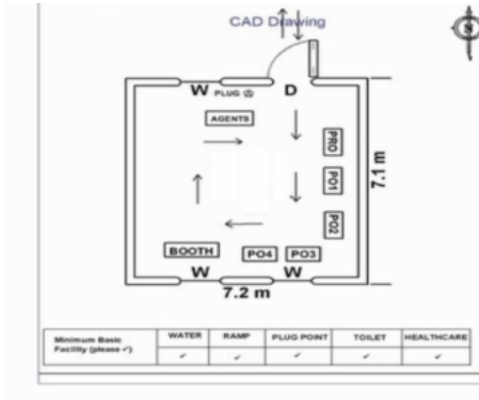

Google Map View

Polling Station Building Front View

Polling Station Front View

Cad View

Key MAP View

1 பெயர் : பர்நாத் தந்தை பெயர்: சீனு வீட்டு எண் : 1 வயது : 36 பாலினம் : ஆண் Photo is available	ZHT0304956	S2 2 பெயர் : ராஜகோபால் தந்தை பெயர்: சுப்பிரமணி வீட்டு எண் : 2-345 வயது : 32 பாலினம் : ஆண் Photo is available	ZHT0440263	3 பெயர் : இராமஜெயம் தந்தை பெயர்: சுப்பிரமணி வீட்டு எண் : 2-345 வயது : 29 பாலினம் : ஆண் Photo is available	ZHT0764480
4 பெயர் : ஜெயலக்ஷ்மி கணவர் பெயர்: ரங்கநாதன் வீட்டு எண் : 4/184-ஏ வயது : 62 பாலினம் : பெண் Photo is available	ZHT2037836	5 பெயர் : சுலோசனா கணவர் பெயர்: ஜெயபால் வீட்டு எண் : 4-318 வயது : 70 பாலினம் : பெண் Photo is available	ZHT1150440	6 பெயர் : வாசுதேவன் தந்தை பெயர்: ஜெயபால் வீட்டு எண் : 4-318 வயது : 49 பாலினம் : ஆண் Photo is available	ZHT1150457
7 பெயர் : பரமசிவம் தந்தை பெயர்: ஜெயபால் வீட்டு எண் : 4-318 வயது : 42 பாலினம் : ஆண் Photo is available	KCY2741304	8 பெயர் : முருகவேல் தந்தை பெயர்: சொந்திரராஜன் வீட்டு எண் : 4-318A வயது : 51 பாலினம் : ஆண் Photo is available	KCY1186519	9 பெயர் : மஞ்சளா கணவர் பெயர்: முருகவேல் வீட்டு எண் : 4-318A வயது : 51 பாலினம் : பெண் Photo is available	ZHT1150465
10 பெயர் : சந்திரா கணவர் பெயர்: சகாதேவன் வீட்டு எண் : 4-319 வயது : 61 பாலினம் : பெண் Photo is available	ZHT1150473	11 பெயர் : முனியப்பன் தந்தை பெயர்: சகாதேவன் வீட்டு எண் : 4-319 வயது : 36 பாலினம் : ஆண் Photo is available	ZHT0440255	12 பெயர் : மாதேஸ்வரி கணவர் பெயர்: முனியப்பன் வீட்டு எண் : 4-319 வயது : 34 பாலினம் : பெண் Photo is available	ZHT0545830
13 பெயர் : ராமசாமி தந்தை பெயர்: ராஜி வீட்டு எண் : 4-321 வயது : 71 பாலினம் : ஆண் Photo is available	ZHT1150481	14 பெயர் : பெருமா கணவர் பெயர்: ராமசாமி வீட்டு எண் : 4-321 வயது : 64 பாலினம் : பெண் Photo is available	ZHT1150499	15 பெயர் : கோவிந்தசாமி தந்தை பெயர்: ராஜி வீட்டு எண் : 4-322 வயது : 68 பாலினம் : ஆண் Photo is available	ZHT1150507
16 பெயர் : பழனியம்மாள் கணவர் பெயர்: கோவிந்தசாமி வீட்டு எண் : 4-322 வயது : 61 பாலினம் : பெண் Photo is available	ZHT1150515	17 பெயர் : பெருமாள் தந்தை பெயர்: கோவிந்தசாமி வீட்டு எண் : 4-322 வயது : 44 பாலினம் : ஆண் Photo is available	KCY2741114	18 பெயர் : லோகேஸ்வரி கணவர் பெயர்: பெருமாள் வீட்டு எண் : 4-322 வயது : 33 பாலினம் : பெண் Photo is available	ZHT0545848
19 பெயர் : சந்திரசேகர் தந்தை பெயர்: கோவிந்தசாமி வீட்டு எண் : 4-322 வயது : 32 பாலினம் : ஆண் Photo is available	ZHT0655134	20 பெயர் : வெங்கட்டாசலம் தந்தை பெயர்: ராஜி வீட்டு எண் : 4-323 வயது : 66 பாலினம் : ஆண் Photo is available	ZHT1150523	21 பெயர் : பழனியம்மாள் கணவர் பெயர்: வெங்கட்டாசலம் வீட்டு எண் : 4-323 வயது : 61 பாலினம் : பெண் Photo is available	ZHT1150531
22 பெயர் : பெருமாள் தந்தை பெயர்: வெங்கட்டாசலம் வீட்டு எண் : 4-323 வயது : 37 பாலினம் : ஆண் Photo is available	ZHT0095190	23 பெயர் : சேகர் தந்தை பெயர்: ராஜி வீட்டு எண் : 4-324 வயது : 56 பாலினம் : ஆண் Photo is available	ZHT1150549	24 பெயர் : துளசிம்மாள் கணவர் பெயர்: சேகர் வீட்டு எண் : 4-324 வயது : 53 பாலினம் : பெண் Photo is available	ZHT1150556
25 பெயர் : இலலிதா கணவர் பெயர்: பெருமாள் வீட்டு எண் : 4-324 வயது : 31 பாலினம் : பெண் Photo is available	ZHT0545855	26 பெயர் : சரவணன் தந்தை பெயர்: சேகர் வீட்டு எண் : 4-324 வயது : 31 பாலினம் : ஆண் Photo is available	ZHT0545863	27 பெயர் : அரிஷா கணவர் பெயர்: சரவணன் வீட்டு எண் : 4-324 வயது : 25 பாலினம் : பெண் Photo is available	ZHT115500
28 பெயர் : மாதையன் தந்தை பெயர்: ராஜி வீட்டு எண் : 4-325 வயது : 63 பாலினம் : ஆண் Photo is available	ZHT1150564	29 பெயர் : மங்கை கணவர் பெயர்: மாதையன் வீட்டு எண் : 4-325 வயது : 58 பாலினம் : பெண் Photo is available	ZHT1150572	30 பெயர் : சீனிவாசன் தந்தை பெயர்: மாதையன் வீட்டு எண் : 4-325 வயது : 36 பாலினம் : ஆண் Photo is available	ZHT0095182