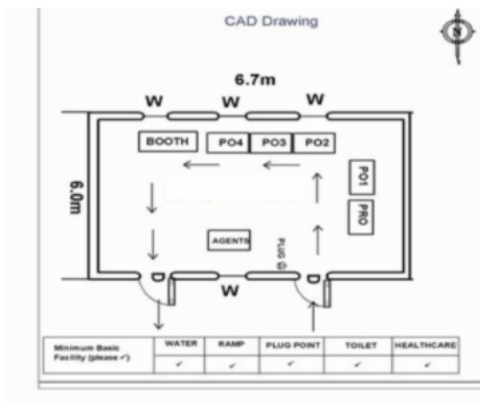

Google Map View

Polling Station Building Front View

Polling Station Front View

Cad View

Key MAP View

1 பெயர் : சுதந்தரவேணி கணவர் பெயர்: பாபு வீட்டு எண் : 1 வயது : 34 பாலினம் : பெண் Photo is available	ZHT0305029	2 பெயர் : மஞ்சளா தந்தை பெயர்: கிருஷ்ணன் வீட்டு எண் : 1-1 வயது : 44 பாலினம் : பெண் Photo is available	ZHT0858993	3 பெயர் : உதயகுமார் தந்தை பெயர்: சக்திவேல் வீட்டு எண் : 1/123ஏ வயது : 31 பாலினம் : ஆண் Photo is available	ZHT1952589
4 பெயர் : நீதீஷ் தந்தை பெயர்: குமார் வீட்டு எண் : 1/440 வயது : 21 பாலினம் : ஆண் Photo is available	ZHT1994573	5 பெயர் : கோவிந்தசாமி தந்தை பெயர்: பெருமாள் வீட்டு எண் : 2/251 வயது : 22 பாலினம் : ஆண் Photo is available	ZHT2104693	6 பெயர் : திருவாசுக் தந்தை பெயர்: பெருமாள் வீட்டு எண் : 2/251 வயது : 19 பாலினம் : பெண் Photo is available	ZHT2133395
7 பெயர் : கண்ணம்மாள் கணவர் பெயர்: தோளன் வீட்டு எண் : 3-399 வயது : 76 பாலினம் : பெண் Photo is available	ZHT1151174	8 பெயர் : மூவேந்தன் தந்தை பெயர்: முனுசாமி வீட்டு எண் : 3/508 வயது : 26 பாலினம் : ஆண் Photo is available	ZHT1013614	9 பெயர் : வெங்கடேஷ் தந்தை பெயர்: ஆதிசுமார் வீட்டு எண் : 4 வயது : 35 பாலினம் : ஆண் Photo is available	ZHT0379198
10 பெயர் : அரிதாஸ் தந்தை பெயர்: சீனு வீட்டு எண் : 4 வயது : 30 பாலினம் : ஆண் Photo is available	ZHT0655175	11 பெயர் : சுரேஷ் தாயின் பெயர்: மஞ்சளா வீட்டு எண் : 4/1 வயது : 22 பாலினம் : ஆண் Photo is available	ZHT2131993	12 பெயர் : சக்திவேல் பெ தந்தை பெயர்: பெருமாள் சி வீட்டு எண் : 4/10 வயது : 20 பாலினம் : ஆண் Photo is available	ZHT2085488
13 பெயர் : மூக்கன் தந்தை பெயர்: கோனையன் வீட்டு எண் : 4-42 வயது : 69 பாலினம் : ஆண் Photo is available	ZHT0379040	S 14 பெயர் : வளர்மதி கணவர் பெயர்: மாஸ்தையன் வீட்டு எண் : 4-60 வயது : 51 பாலினம் : பெண் DELETED	ZHT0764514	15 பெயர் : ஜெயசுதா கணவர் பெயர்: முரளி வீட்டு எண் : 4-78 வயது : 35 பாலினம் : பெண் Photo is available	ZHT0350041
16 பெயர் : பிரித்யா தந்தை பெயர்: பெருமாள் வீட்டு எண் : 4/132 வயது : 24 பாலினம் : பெண் Photo is available	ZHT1862473	17 பெயர் : பிரபு தந்தை பெயர்: பாபு வீட்டு எண் : 4-144 வயது : 35 பாலினம் : ஆண் Photo is available	ZHT0350025	18 பெயர் : சிந்தாமணி தந்தை பெயர்: பர்குணன் வீட்டு எண் : 4-144 வயது : 33 பாலினம் : ஆண் Photo is available	ZHT0350082
19 பெயர் : நவின் தந்தை பெயர்: பாபு வீட்டு எண் : 4-144 வயது : 28 பாலினம் : ஆண் Photo is available	ZHT0858951	20 பெயர் : மூவேந்தன் தந்தை பெயர்: சிவாஜி வீட்டு எண் : 4-158 வயது : 29 பாலினம் : ஆண் Photo is available	ZHT0764522	21 பெயர் : முனிராஜ் தந்தை பெயர்: முனுசாமி வீட்டு எண் : 4-168 வயது : 34 பாலினம் : ஆண் Photo is available	ZHT0350223
S 22 பெயர் : ரங்கநாதன் தந்தை பெயர்: துரைசாமி வீட்டு எண் : 4/183ஏ வயது : 63 பாலினம் : ஆண் DELETED	ZHT2037661	23 பெயர் : பாமா கணவர் பெயர்: கர்னன் வீட்டு எண் : 4/231ஏ வயது : 56 பாலினம் : பெண் Photo is available	ZHT2099711	24 பெயர் : கபிலன் தந்தை பெயர்: காமராஜ் வீட்டு எண் : 4-272 வயது : 35 பாலினம் : ஆண் Photo is available	ZHT0350199
25 பெயர் : ரேவதி கணவர் பெயர்: கபிலன் வீட்டு எண் : 4/272 வயது : 35 பாலினம் : பெண் Photo is available	ZHT2037190	26 பெயர் : ஜெயபிரகாஷ் தந்தை பெயர்: செல்வம் வீட்டு எண் : 4/299 வயது : 27 பாலினம் : ஆண் Photo is available	ZHT2022085	S 27 பெயர் : சுதர்சனன் வர தந்தை பெயர்: வாசுதேவன் வீட்டு எண் : 4/318 வயது : 18 பாலினம் : ஆண் DELETED	ZHT2180446
28 பெயர் : சல்மா தந்தை பெயர்: முனுசாமி வீட்டு எண் : 4-323 வயது : 27 பாலினம் : பெண் Photo is available	ZHT0987321	29 பெயர் : ராஜா தந்தை பெயர்: கோவிந்தசாமி வீட்டு எண் : 4-327 வயது : 43 பாலினம் : ஆண் Photo is available	ZHT0305227	30 பெயர் : வள்ளி கணவர் பெயர்: ராஜா வீட்டு எண் : 4-327 வயது : 34 பாலினம் : பெண் Photo is available	ZHT0305359