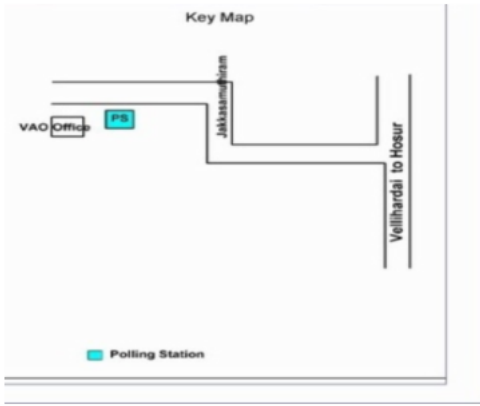

Nazri Naksha