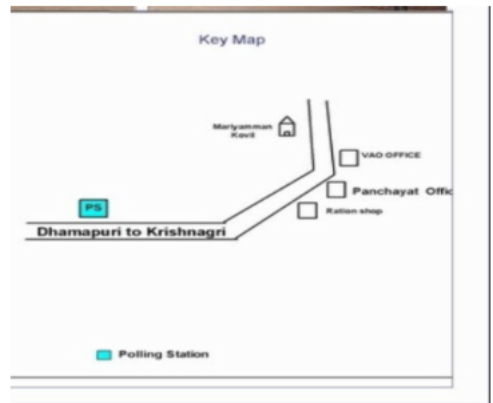

Cad View

Key MAP View